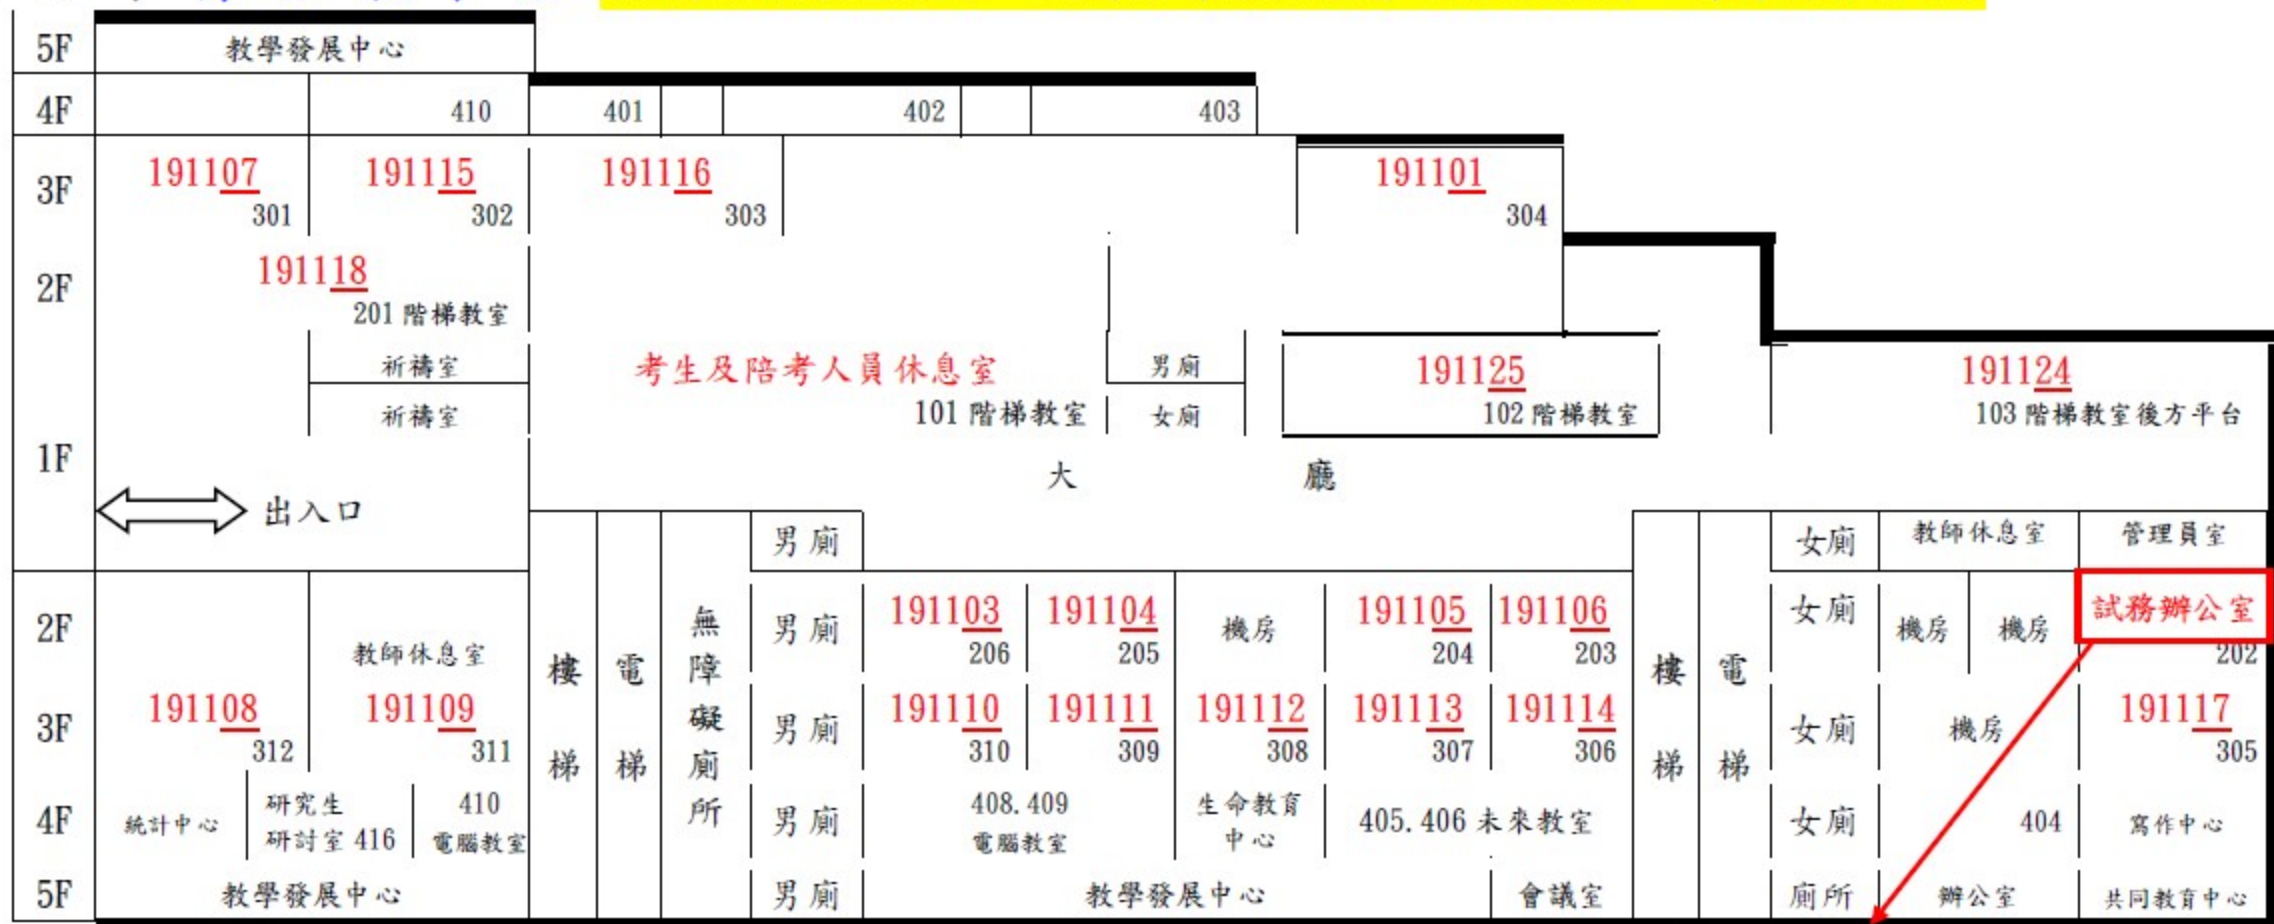

財團法人大學入學考試中心基金會 113 學年度學科能力測驗臺北一考區第六分區

臺灣大學博雅教學館 (※為配合教室大小，試場並非按照樓層之動線排列，請特別留意！)

普通教學館 (※單一出入口，請由博雅教學館2樓連接走廊至普通教學館2樓、3樓)