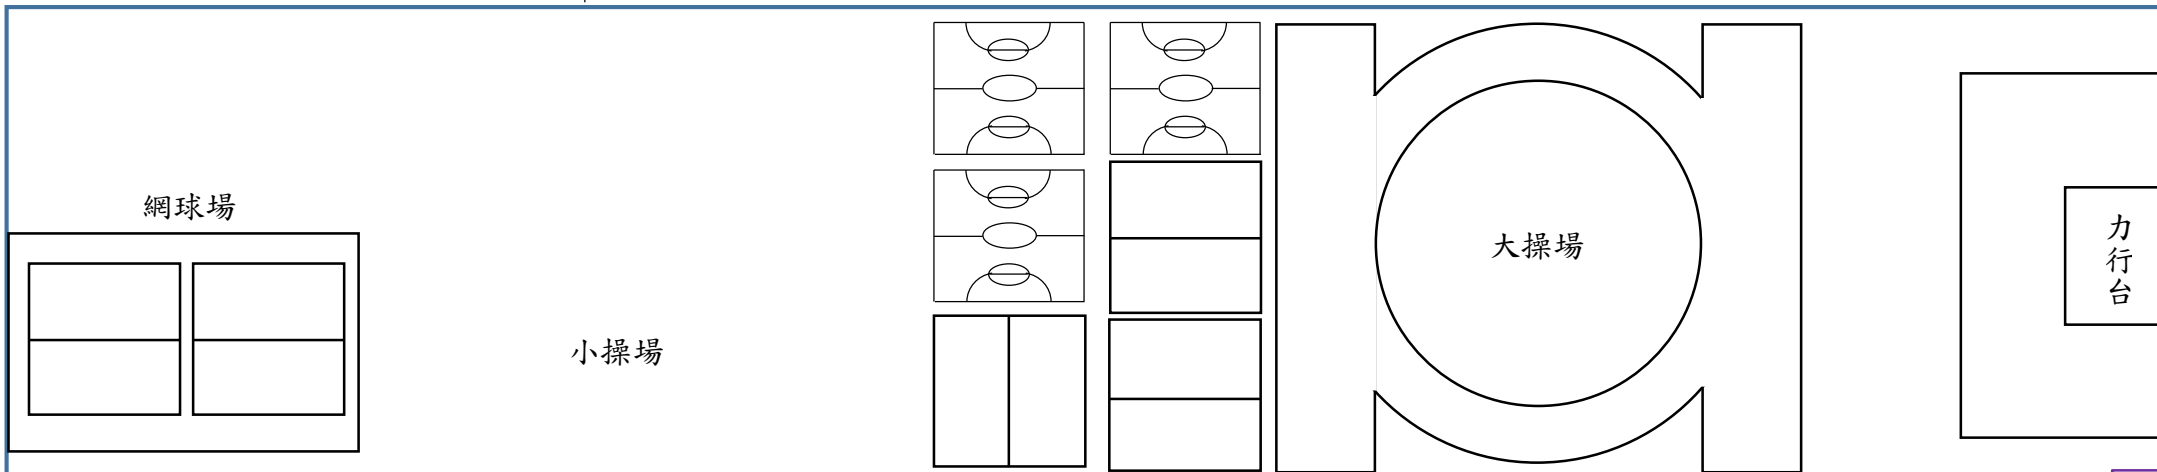

財團法人大學入學考試中心基金會 113 學年度學科能力測驗臺北一考區第五分區

地點	臥龍街市立和平高中	應試號碼起訖	11015401-11020036 共 1692 人	試場數：47	試場起訖	第 110154-110200 試場
----	-----------	--------	----------------------------	--------	------	--------------------

椰林大道

懷德樓					
		110193	110194	110195	110196
人工智慧實驗室	研究討論室	110183	110184	110185	110186
生物實驗室 1	生物器材室	地科實驗室		生物實驗室 2	
學習教室	潛能發展中心				童軍團部

110197	110198	110199	110200	備用 1	備用 2	女廁
110187	110188	110189	110190	110191	110192	男廁
視聽教室 1	設備組儀器室	藥品室	化學實驗室 1	化學實驗室 2		女廁
育嬰室	健康中心	童軍教室	體育組辦公室	體育器材室	健護教室	男廁