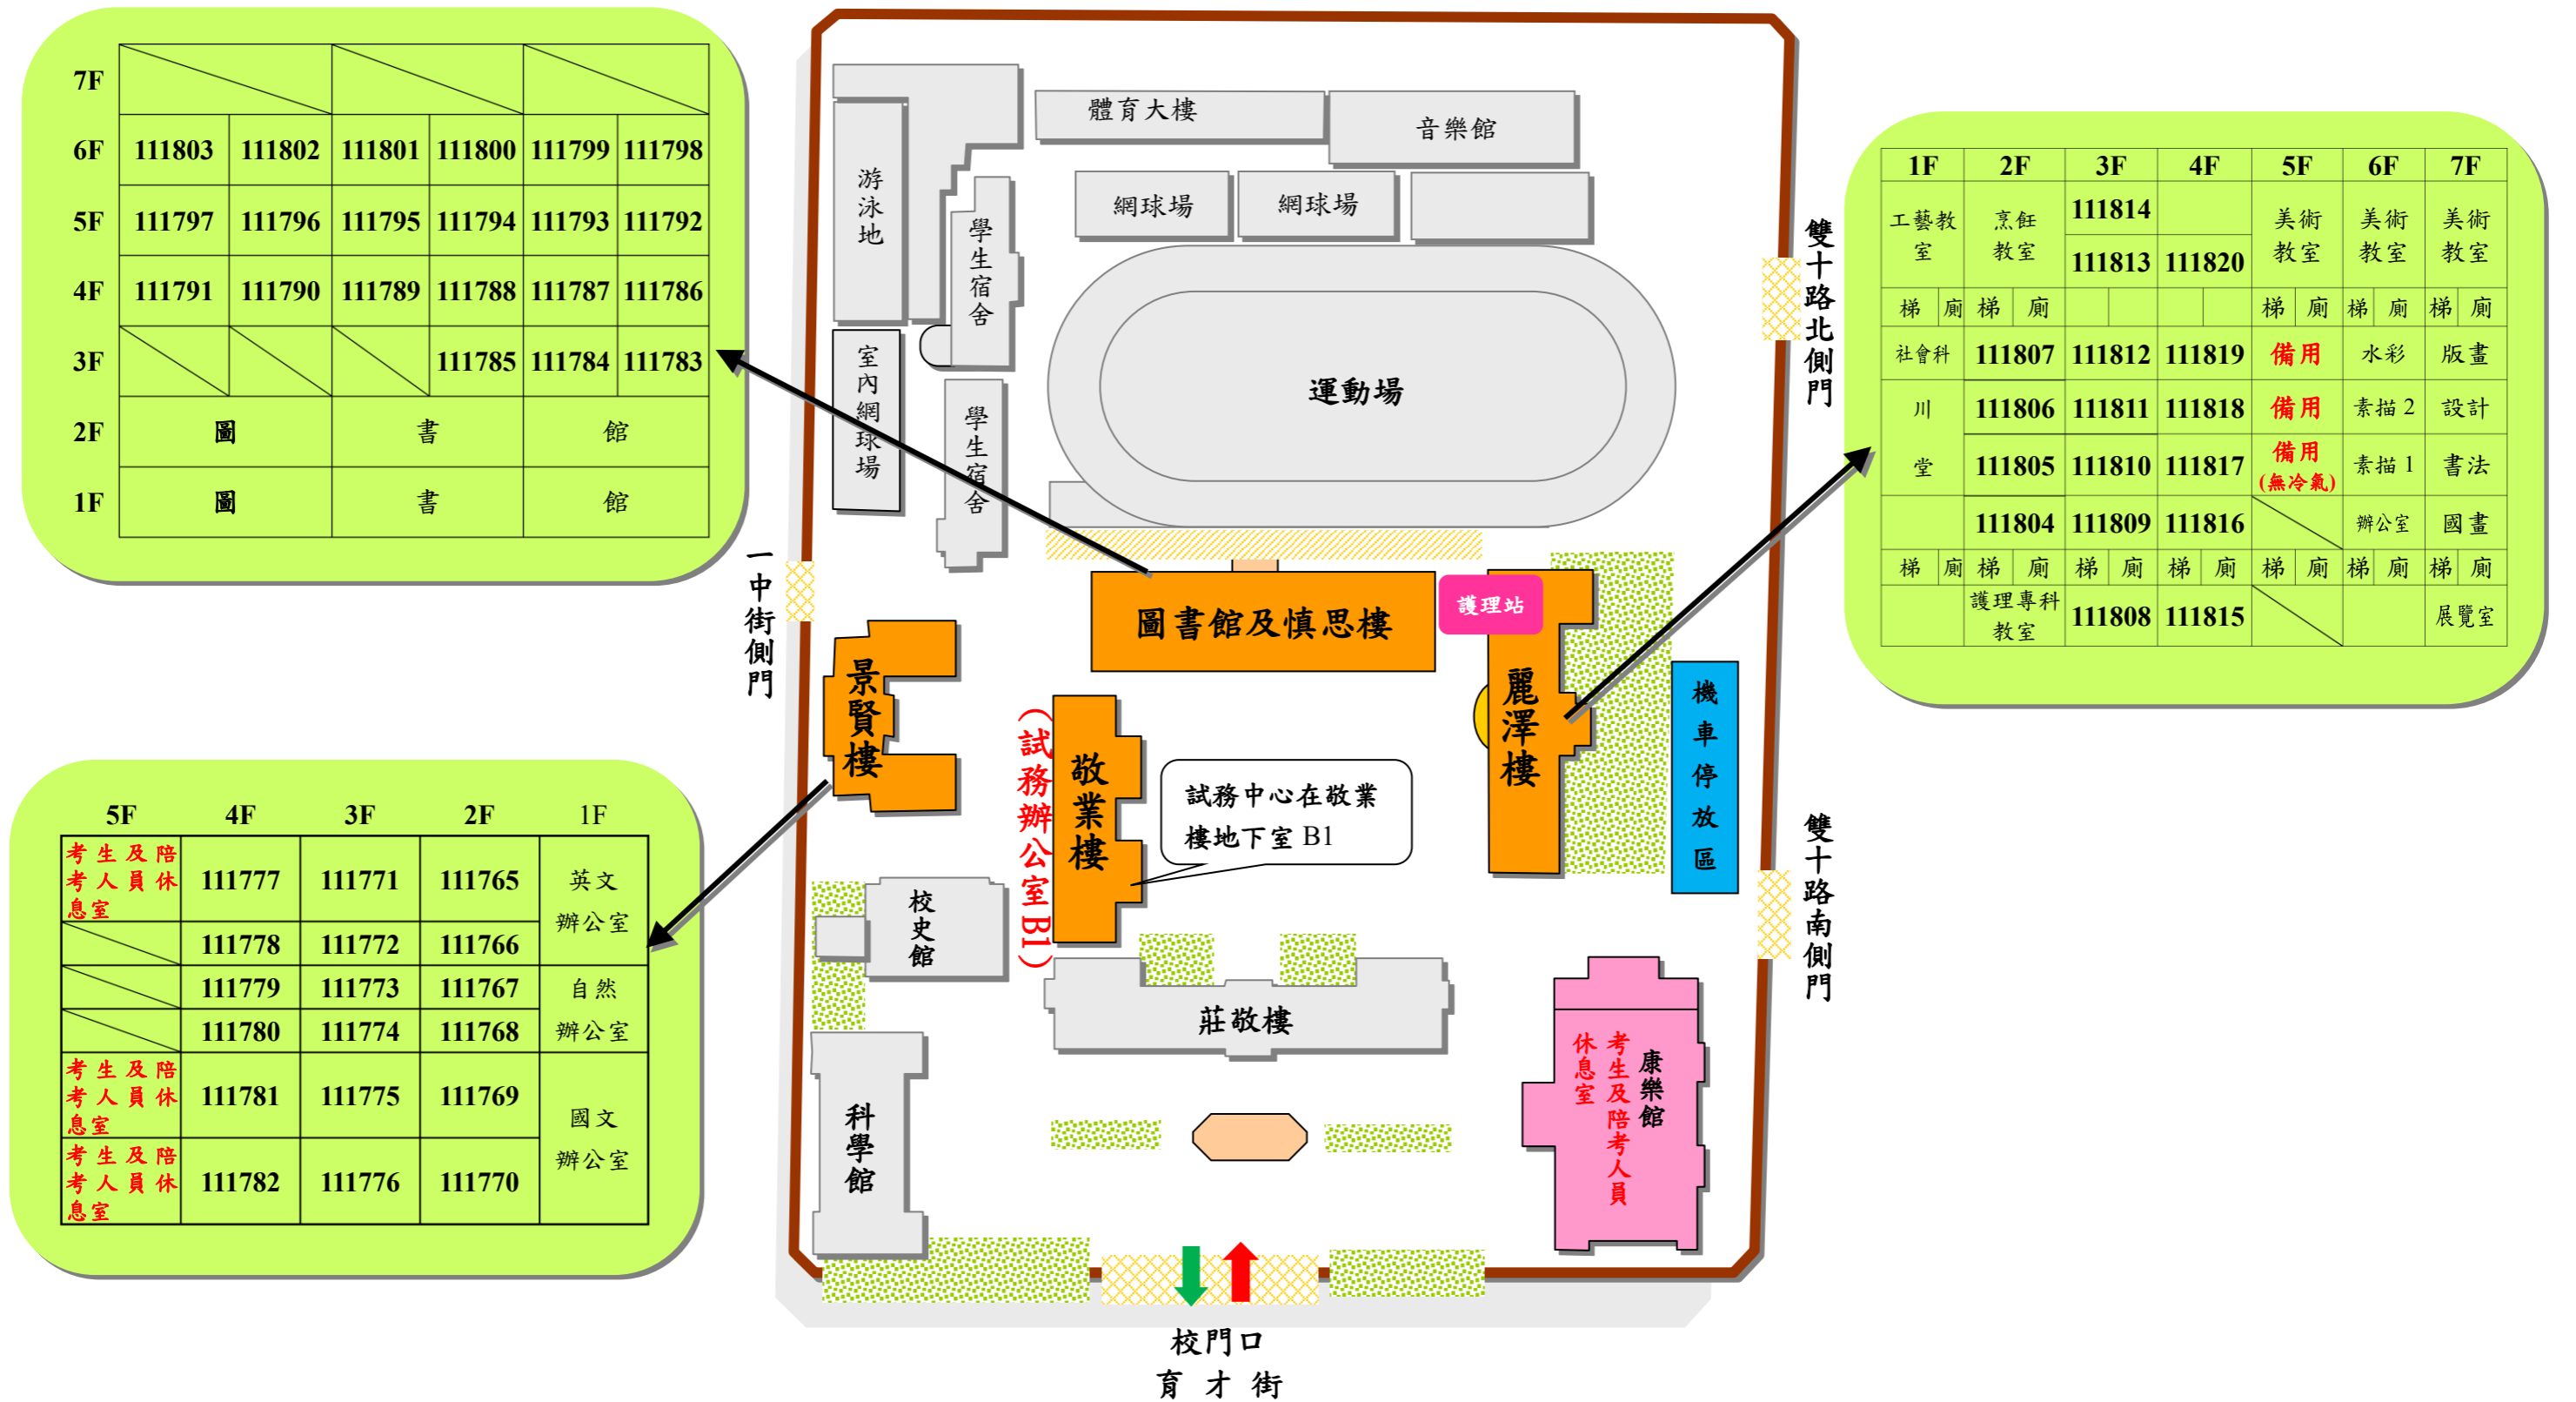

財團法人大學入學考試中心基金會 113 學年度學科能力測驗
 臺中一考區第三分區(臺中一中)試場位置平面圖
 第 111765~111820 試場(試場數：56)

7F						
6F	111803	111802	111801	111800	111799	111798
5F	111797	111796	111795	111794	111793	111792
4F	111791	111790	111789	111788	111787	111786
3F			111785	111784	111783	
2F	圖		書		館	
1F	圖		書		館	

1F	2F	3F	4F	5F	6F	7F
工藝教室	烹飪教室	111814		美術教室	美術教室	美術教室
梯 廁	梯 廁	111813	111820	梯 廁	梯 廁	梯 廁
社會科	111807	111812	111819	備用	水彩	版畫
川	111806	111811	111818	備用	素描 2	設計
堂	111805	111810	111817	備用 (無冷氣)	素描 1	書法
	111804	111809	111816		辦公室	國畫
梯 廁	梯 廁	梯 廁	梯 廁	梯 廁	梯 廁	梯 廁
	護理專科教室	111808	111815			展覽室