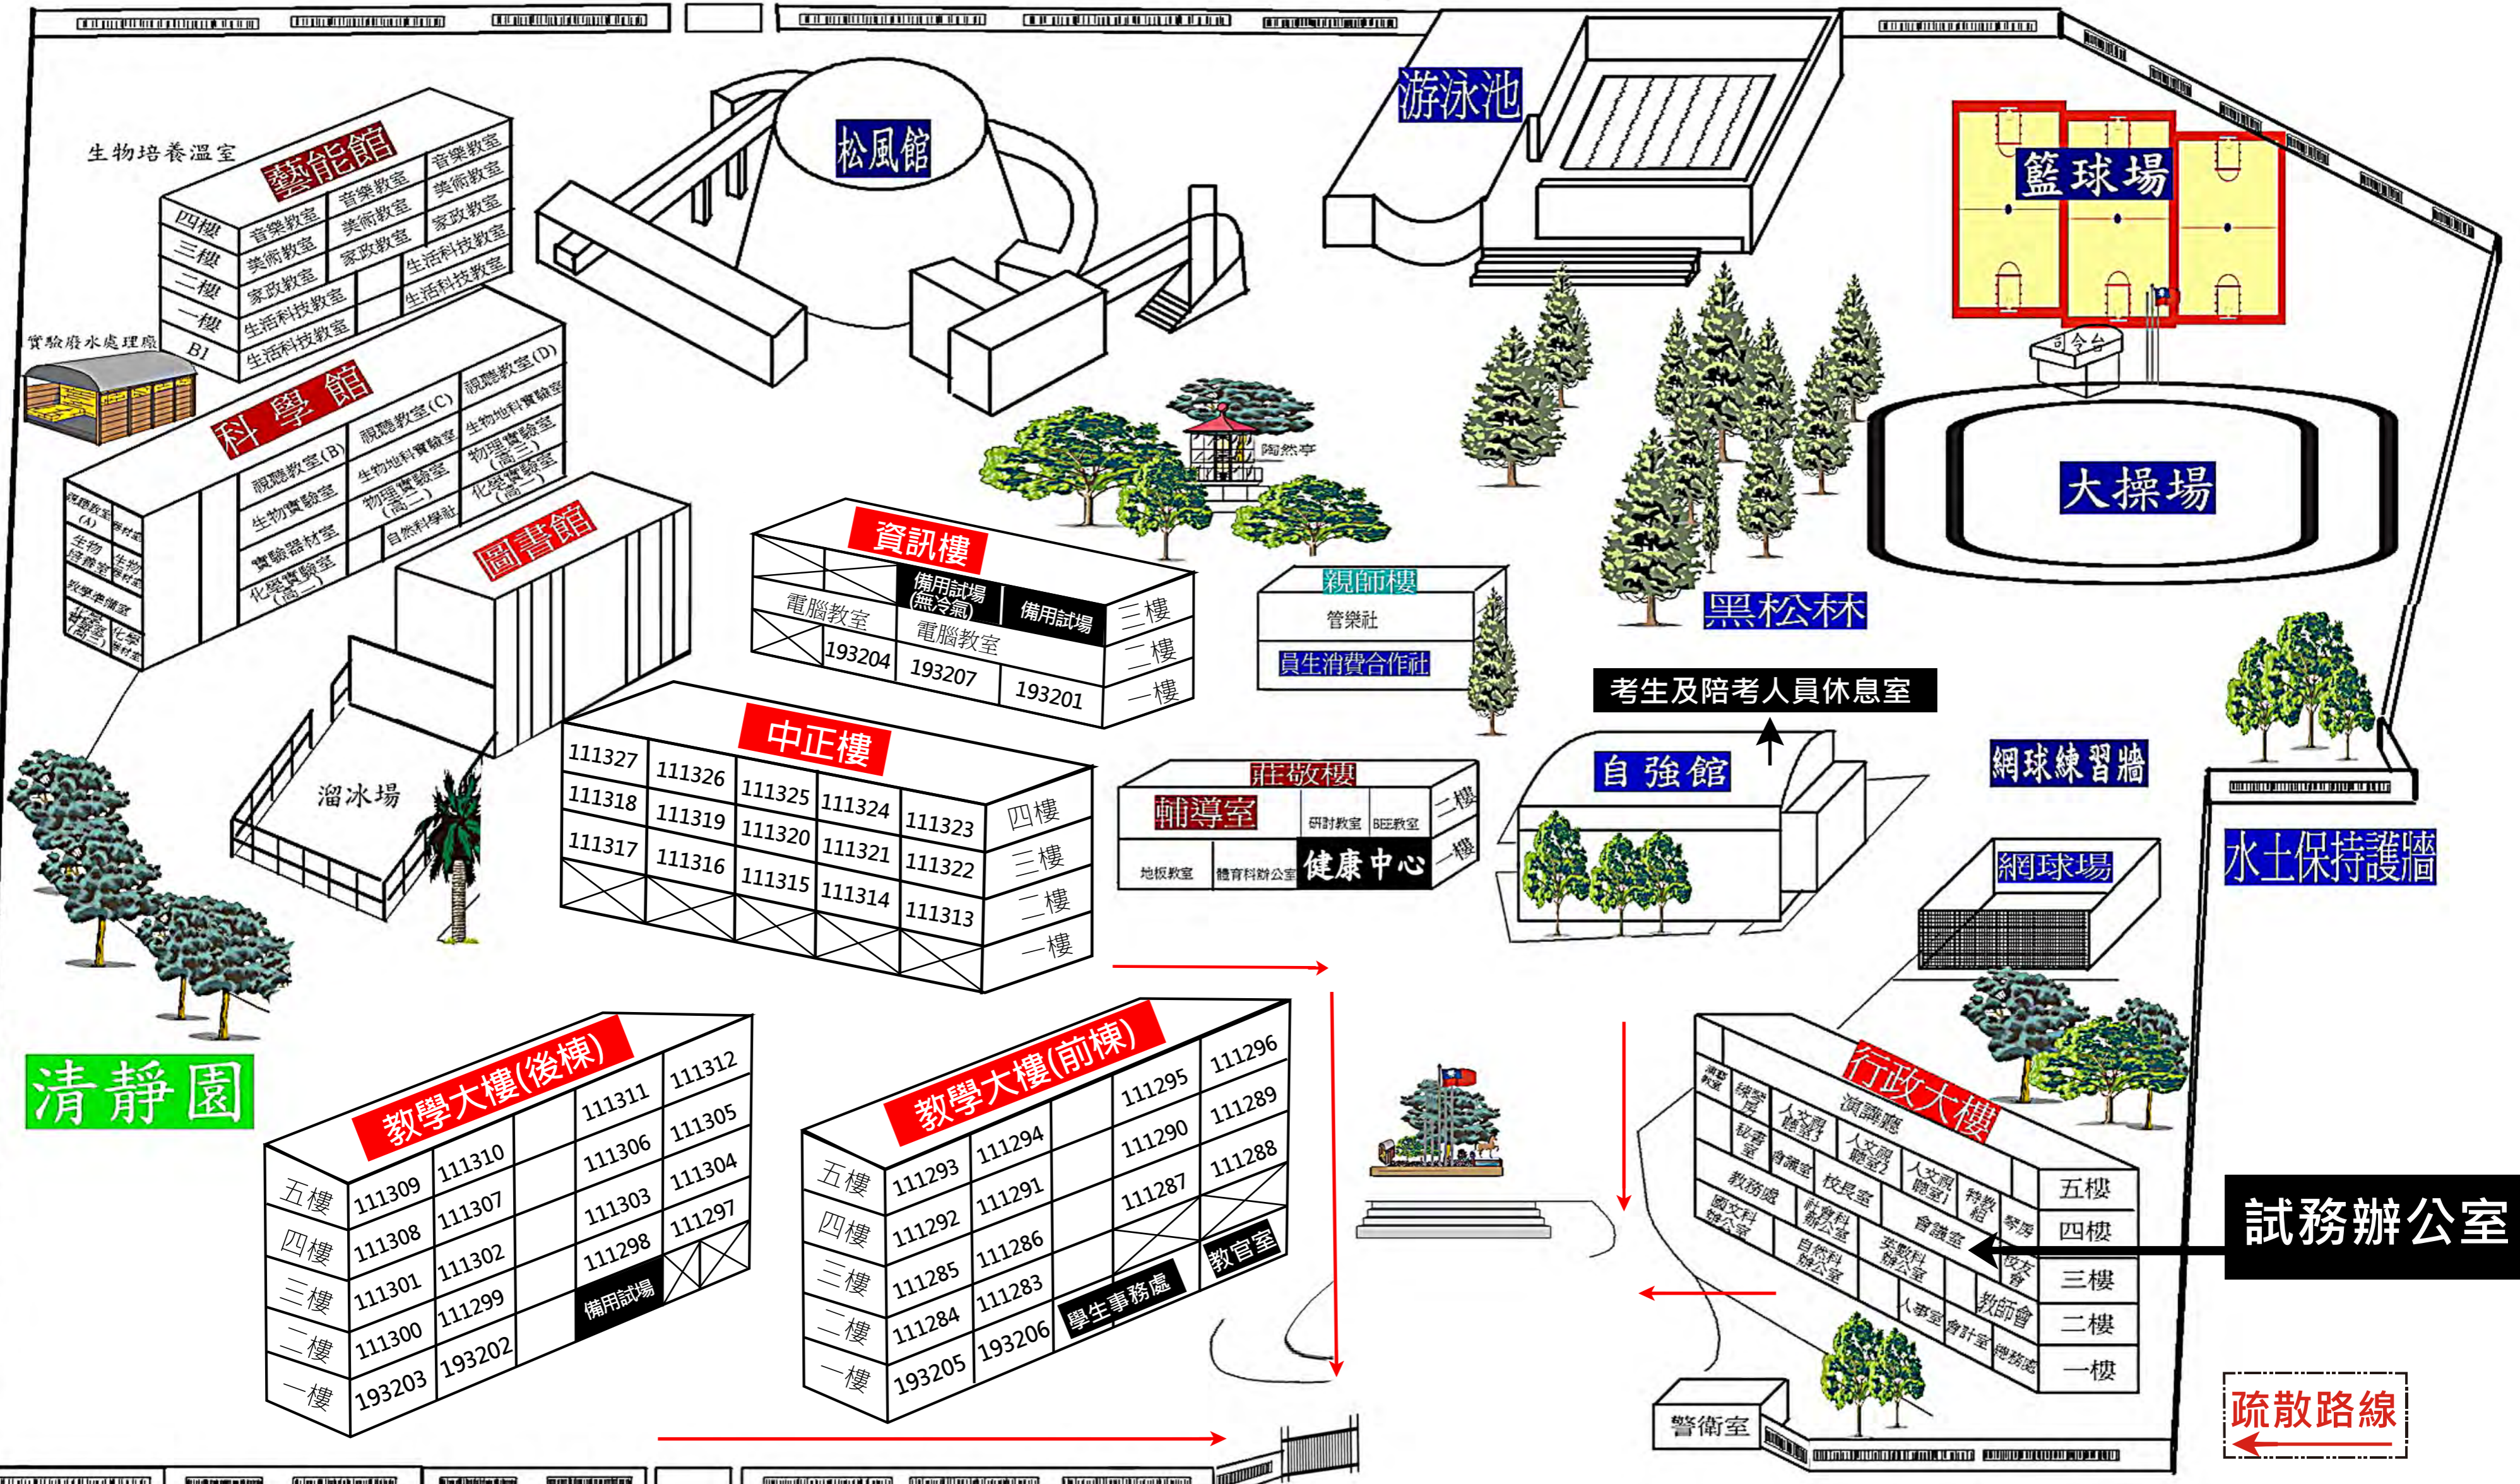

財團法人大學入學考試中心基金會113學年度學科能力測驗 中壢考區第一分區 中大壢中

第111283~111327試場 / 第193201~193207試場

清靜園

生物培養溫室

實驗廢水處理廠

藝能館		
四樓	音樂教室	音樂教室
三樓	美術教室	美術教室
二樓	家政教室	家政教室
一樓	生活科技教室	生活科技教室

科學館		
視聽教室(B)	視聽教室(C)	視聽教室(D)
生物實驗室	生物地科實驗室	生物地科實驗室
實驗器材室	物理實驗室(高三)	物理實驗室(高三)
化學實驗室(高三)	化學實驗室(高三)	化學實驗室(高三)
自然科學社		

溜冰場

中正樓				
111327	111326	111325	111324	111323
111318	111319	111320	111321	111322
111317	111316	111315	111314	111313

教學大樓(後棟)				
五樓	111309	111310	111311	111312
四樓	111308	111307	111306	111305
三樓	111301	111302	111303	111304
二樓	111300	111299	111298	111297
一樓	193203	193202	備用試場	

教學大樓(前棟)				
五樓	111293	111294	111295	111296
四樓	111292	111291	111290	111289
三樓	111285	111286	111287	111288
二樓	111284	111283	學生事務處	教官室
一樓	193205	193206		

行政大樓				
演講廳	人文廳	人文廳	特教組	琴房
校長室	校務處	會議室	校委會	教師會
國文科辦公室	自然科辦公室	社會科辦公室	英數科辦公室	會計室
總務處	總務處	總務處	總務處	總務處
秘書室	秘書室	秘書室	秘書室	秘書室
人事室	人事室	人事室	人事室	人事室
國文科辦公室	自然科辦公室	社會科辦公室	英數科辦公室	會計室
總務處	總務處	總務處	總務處	總務處

試務辦公室

疏散路線