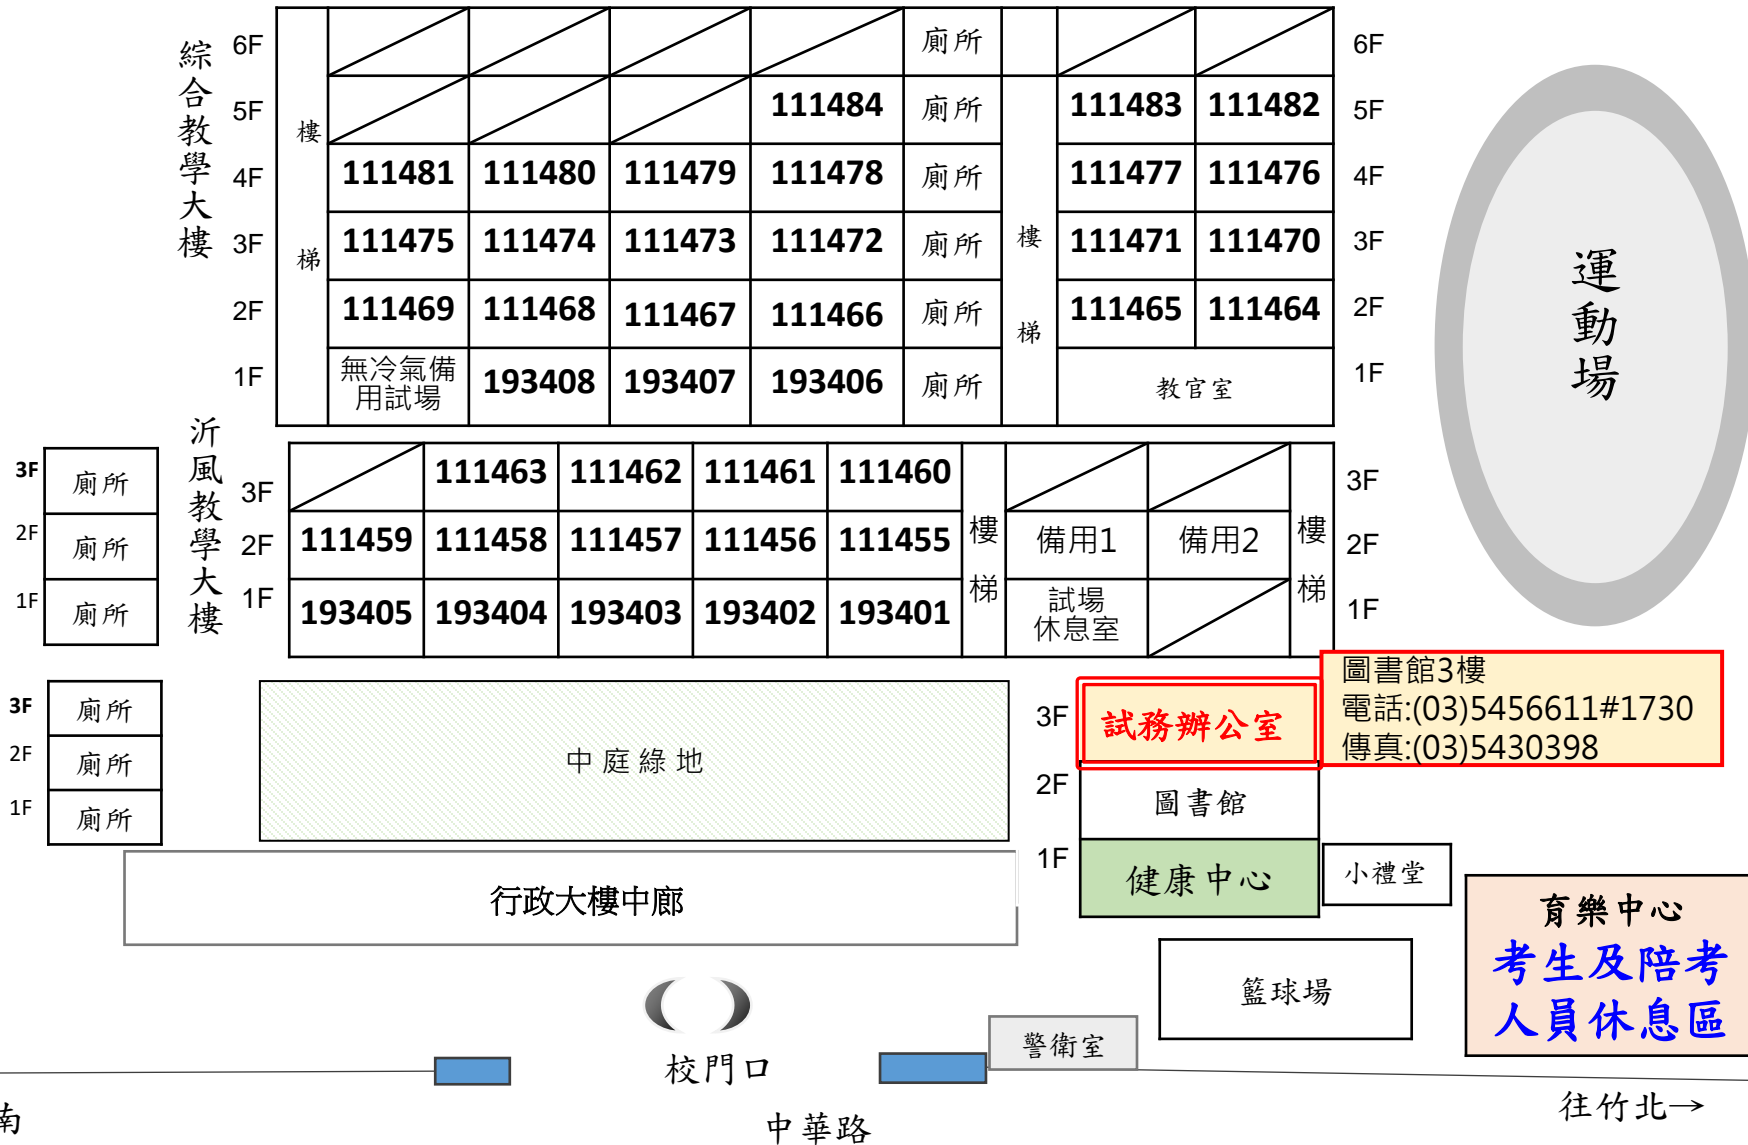

財團法人大學入學考試中心基金會 113學年度學科能力測驗

新竹考區第一分區「國立新竹女中」試場平面圖

試場設於綜合教學大樓1樓(193406~193408)、2樓-5樓(111464~111484)、
沂風教學大樓1樓(193401~193405)、2樓-3樓(111455~111463)

←往竹南

中華路

往竹北→