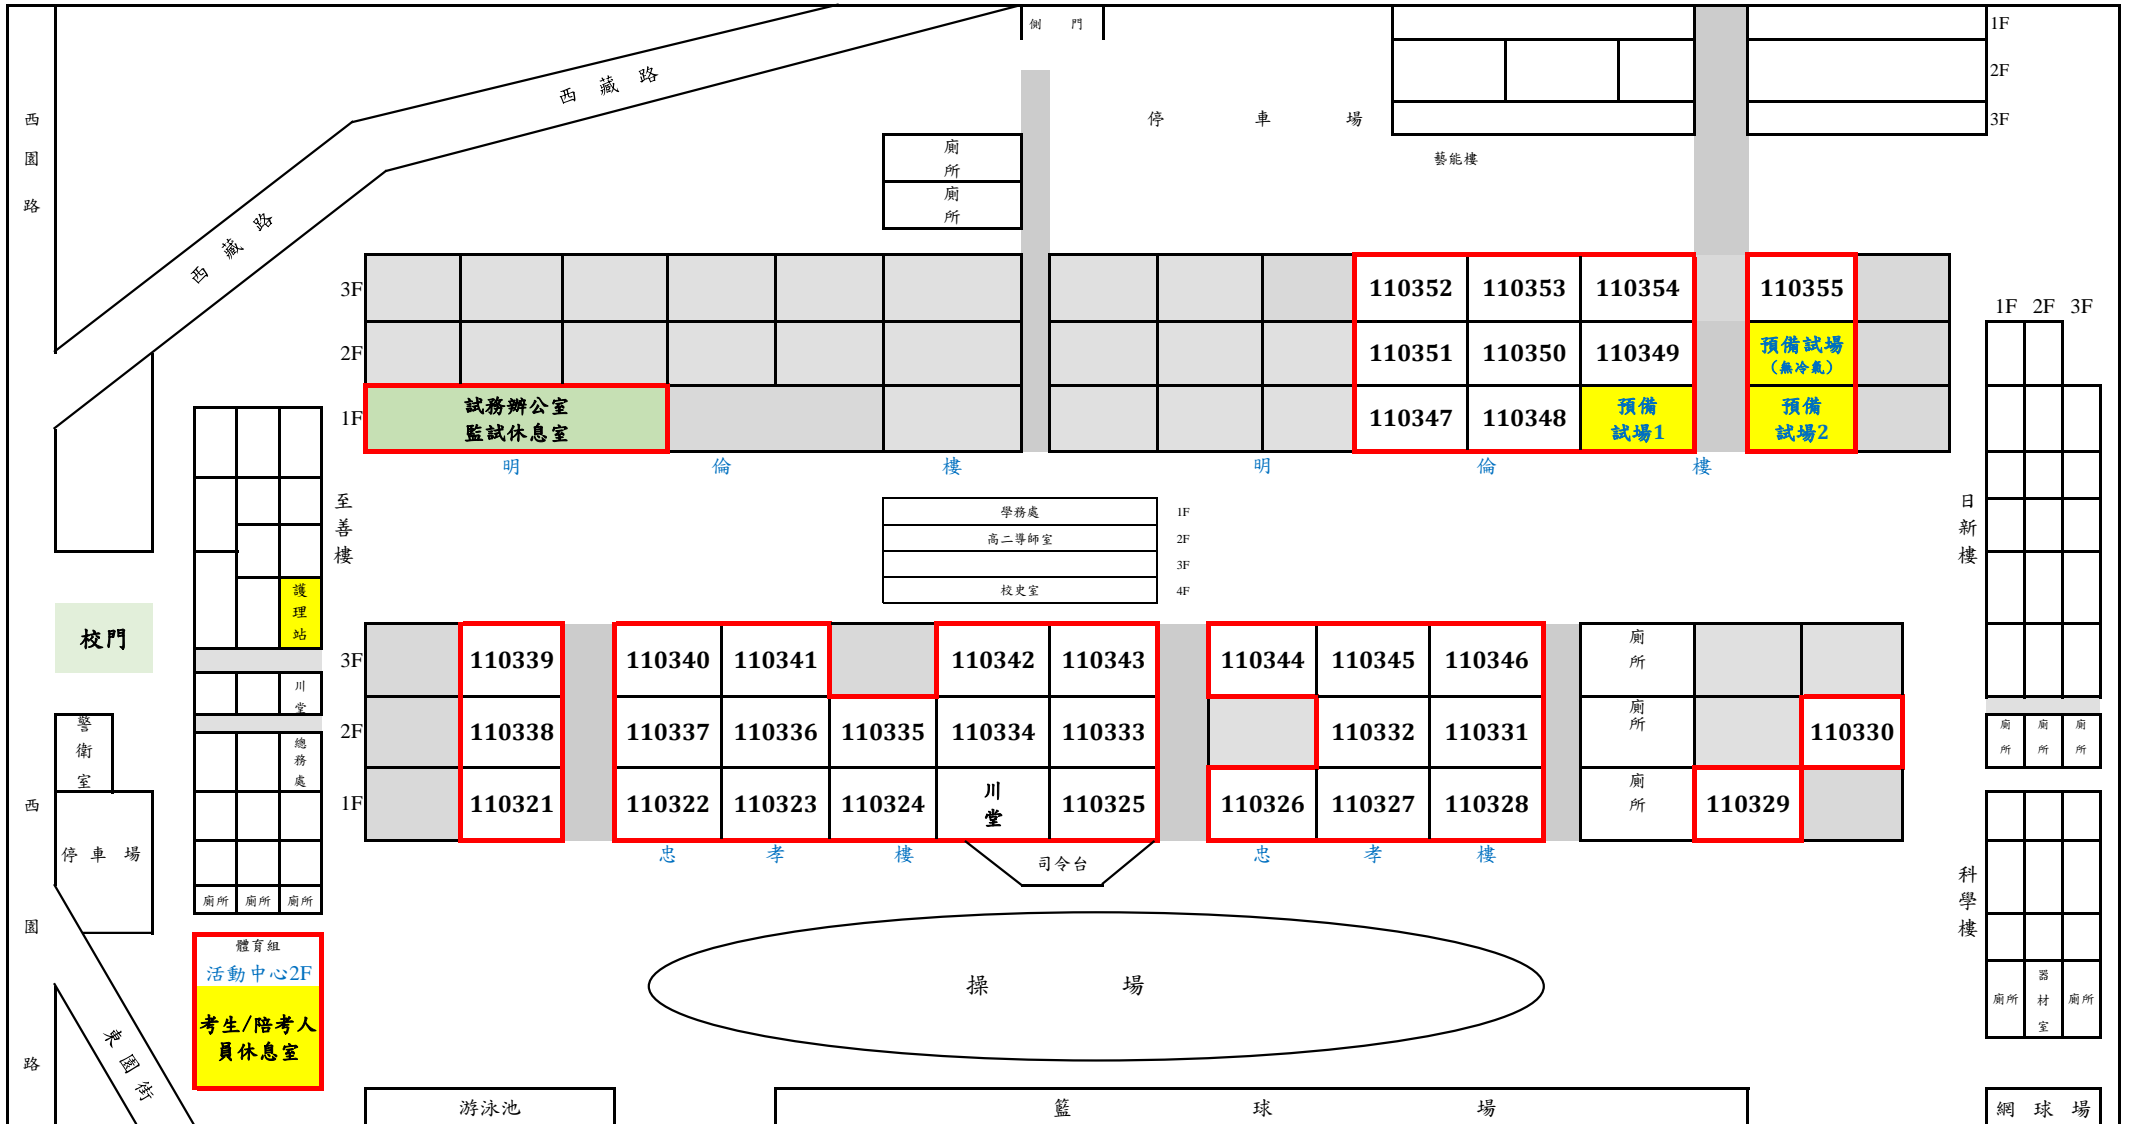

財團法人大學入學考試中心基金會113學年度學科能力測驗
 臺北二考區(四)分區：華江高中 試場平面圖

地址：臺北市萬華區西藏路213號