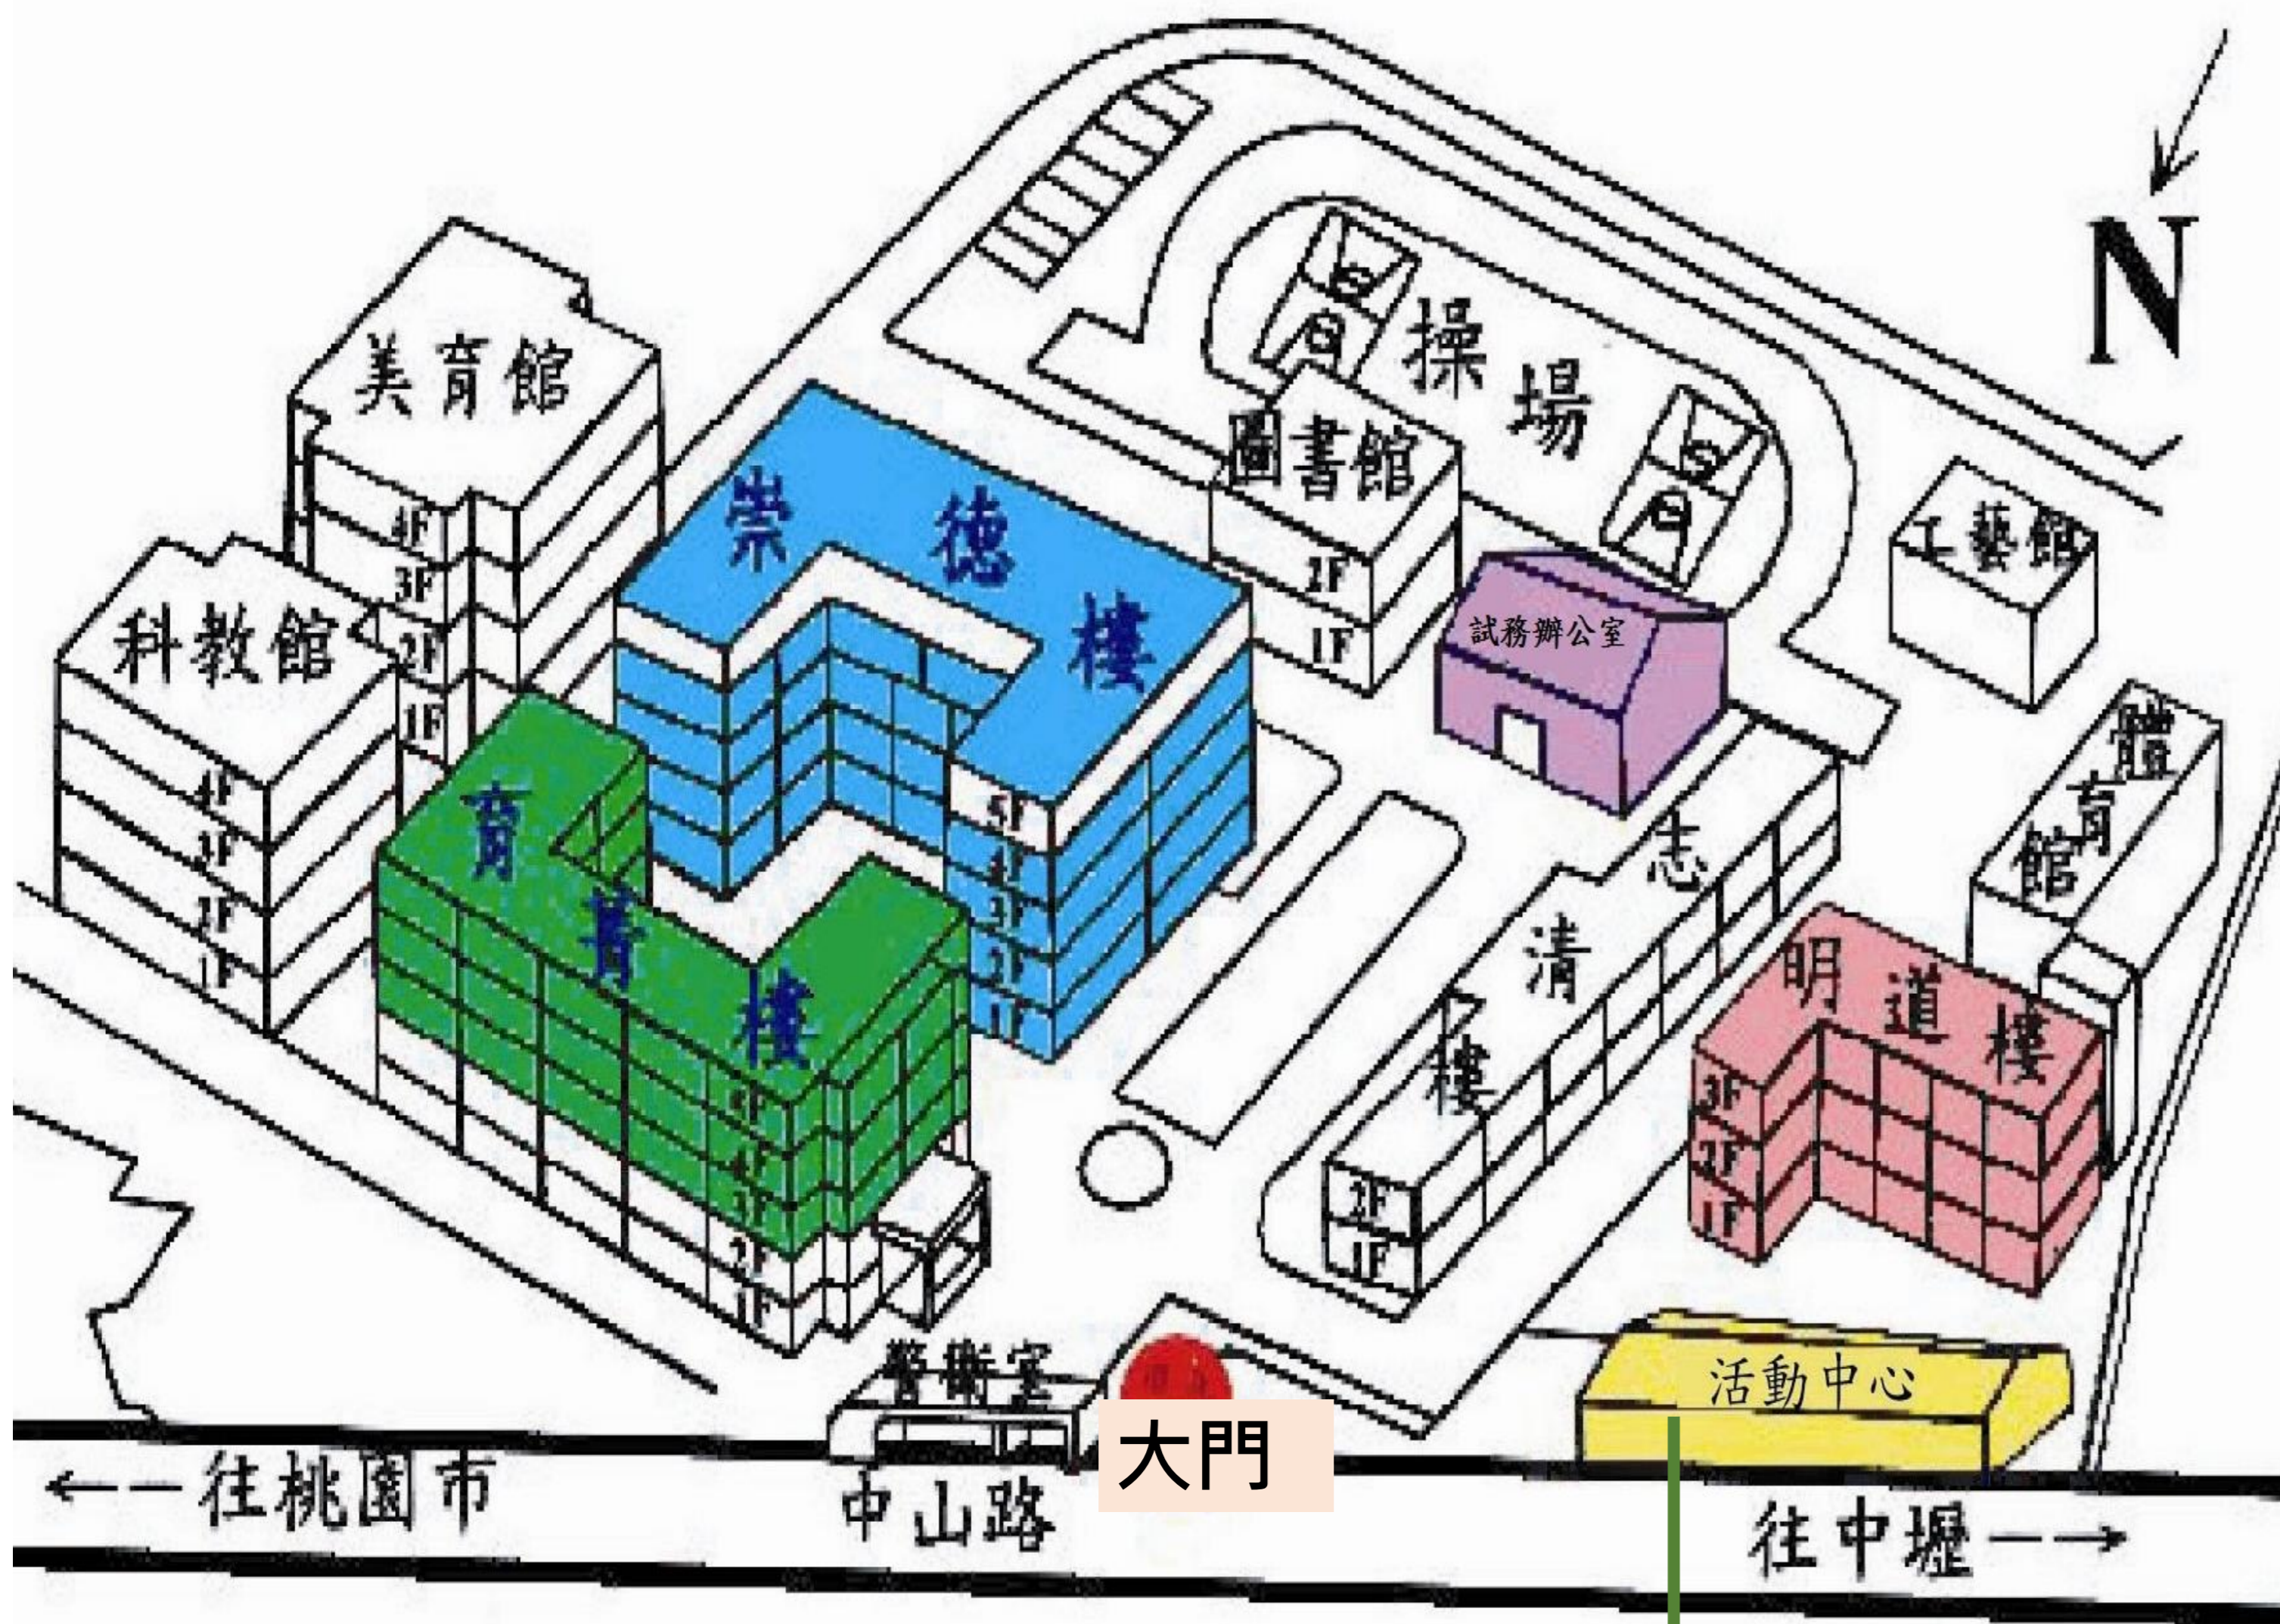

財團法人大學入學考試中心基金會113學年度學科能力測驗

桃園考區第一分區「武陵高中」試場平面圖

第111119~111157 試場 (試場數：39)

考生及陪考人員休息區

男廁	111121	/	111122	女廁
樓梯	崇德樓			樓梯
	111120			111123
	111119			111124
1 F				
學務處				會計室
樓梯	育菁樓			樓梯
女廁	總務處及人事室			男廁

男廁	111126	/	111127	女廁
樓梯	崇德樓			樓梯
	111125			無冷氣試場
	電腦教室			備用試場
2 F				
電腦教室				
樓梯	育菁樓			樓梯
女廁	校長室及會議室			男廁

男廁	社會科	數學科	女廁
樓梯	崇德樓		樓梯
	111129	英文科	111130
	111128		111131
3 F			
教師會			111132
自然科	國文科		111133
樓梯	育菁樓		樓梯
女廁	教務處		男廁

男廁	111136	111137	111138	女廁
樓梯	崇德樓			樓梯
	111135	111139	111140	111141
	111134			111142
4 F				
111151				111143
111150	111146	111145		111144
樓梯	育菁樓			樓梯
女廁	111149	111148	111147	男廁