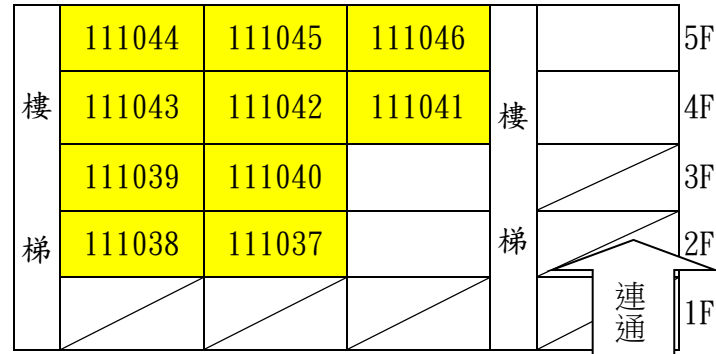

錦和高中試場平面圖

地址：新北市中和區錦和路 163 號 試務辦公室電話：22498566 轉 158

綜合大樓 (F棟)

| | | | | | | | |
|----|--------|--------|--------|--------|--------|----|----|
| 廁所 | | | | | | 廁所 | 5F |
| 廁所 | 111034 | 111035 | 111036 | | | 廁所 | 4F |
| 廁所 | 111033 | 111032 | 111031 | 111030 | 111029 | 廁所 | 3F |
| 廁所 | 111022 | 111023 | 111024 | 111025 | 111026 | 廁所 | 2F |
| 廁所 | 111021 | 111020 | 111019 | 111018 | 111017 | 廁所 | 1F |

教學大樓 (G棟)

仰山樓 (C棟)

圓通樓 (B棟)

連2通樓

觀日樓 (A棟)

北辰樓 (D棟)

棲霞樓 (E棟)