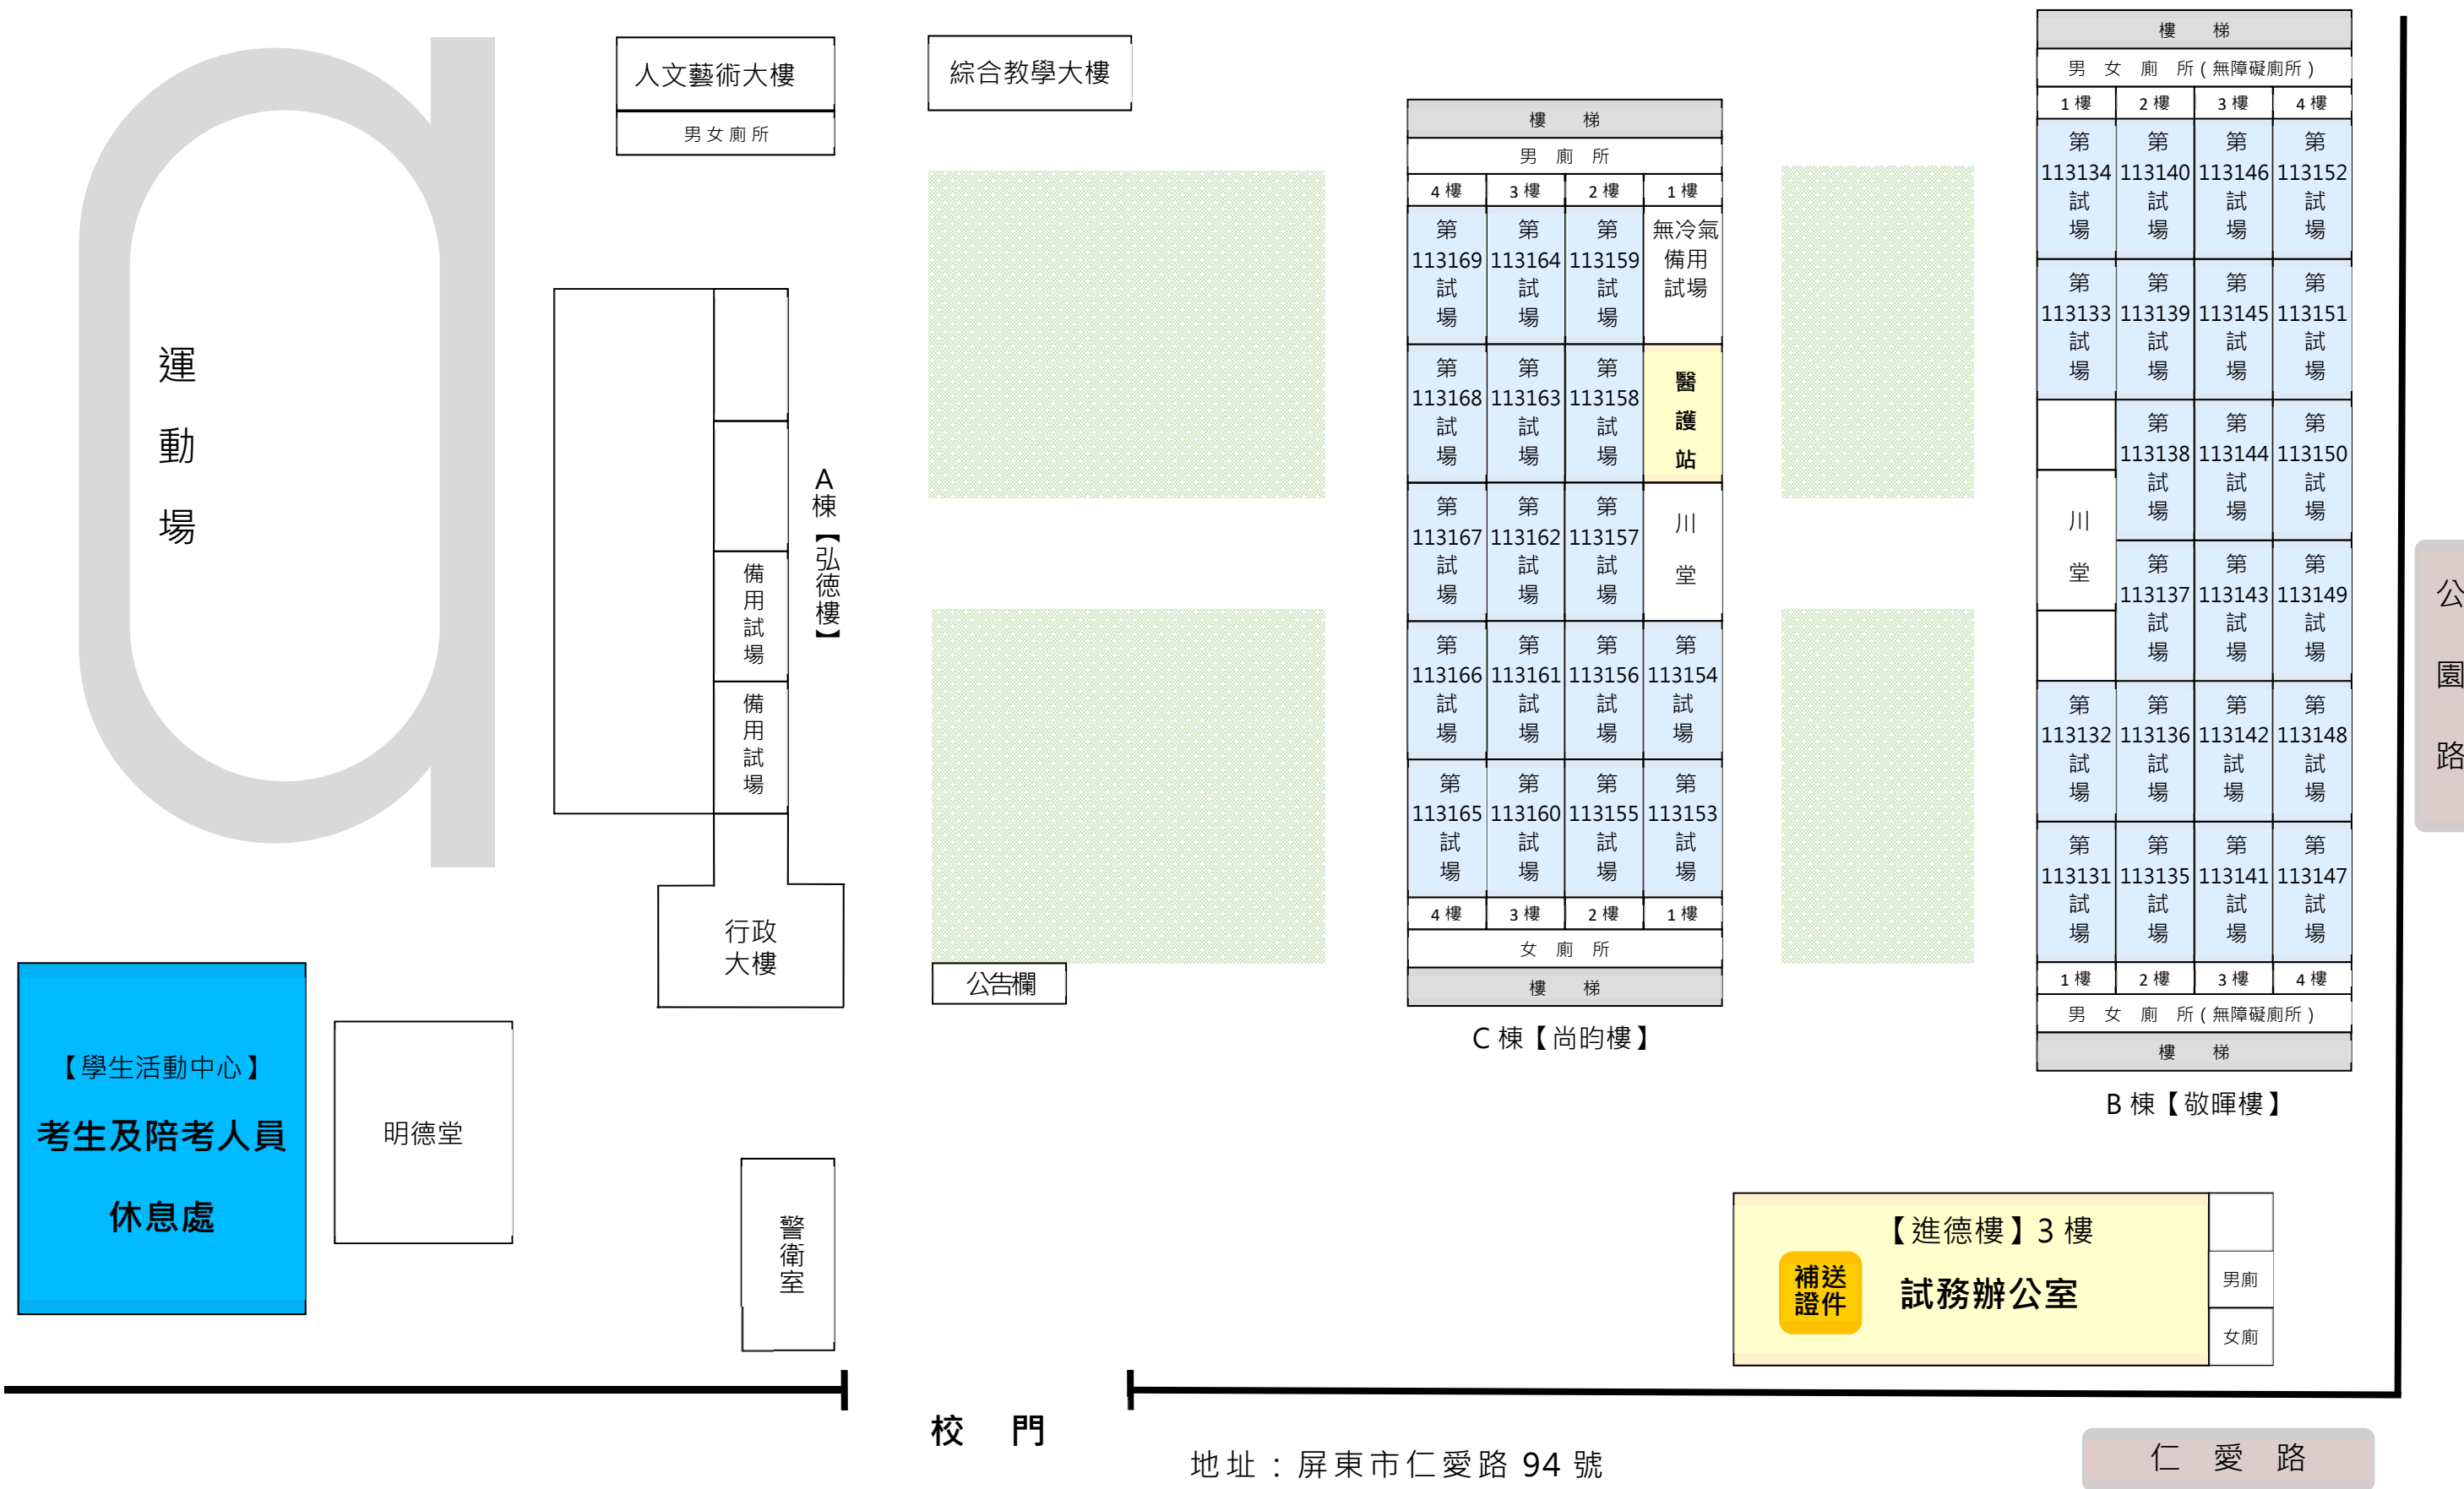

財團法人大學入學考試中心基金會 113 學年度學科能力測驗 屏東考區第三分區「國立屏東女中」試場平面圖

試場設置於：敬暉樓 1 樓 (113131 ~ 113134)、2 樓 (113135 ~ 113140)、3 樓 (113141 ~ 113146)、4 樓 (113147 ~ 113152)
尚昀樓 1 樓 (113153 ~ 113154)、2 樓 (113155 ~ 113159)、3 樓 (113160 ~ 113164)、4 樓 (113165 ~ 113169)

B 棟【敬暉樓】

補送 證件	【進德樓】3 樓	
	試務辦公室	男廁
		女廁