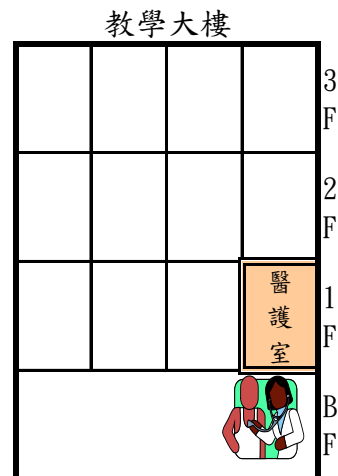

# 財團法人大學入學考試中心基金會113學年度學科能力測驗 高雄二考區第三分區（高雄女中）試場平面圖

試 場 座 號 分 配			
分 區 別	第一分區 道明高中	第二分區 高雄高中	第三分區 高雄女中
試場起迄	112855~ 112906	112907~ 112952	112953~ 112997
座號起迄	01~36	01~36	01~36

西 樓

綜 合 大 樓

東 樓

地址：高雄市前金區五福三路122號