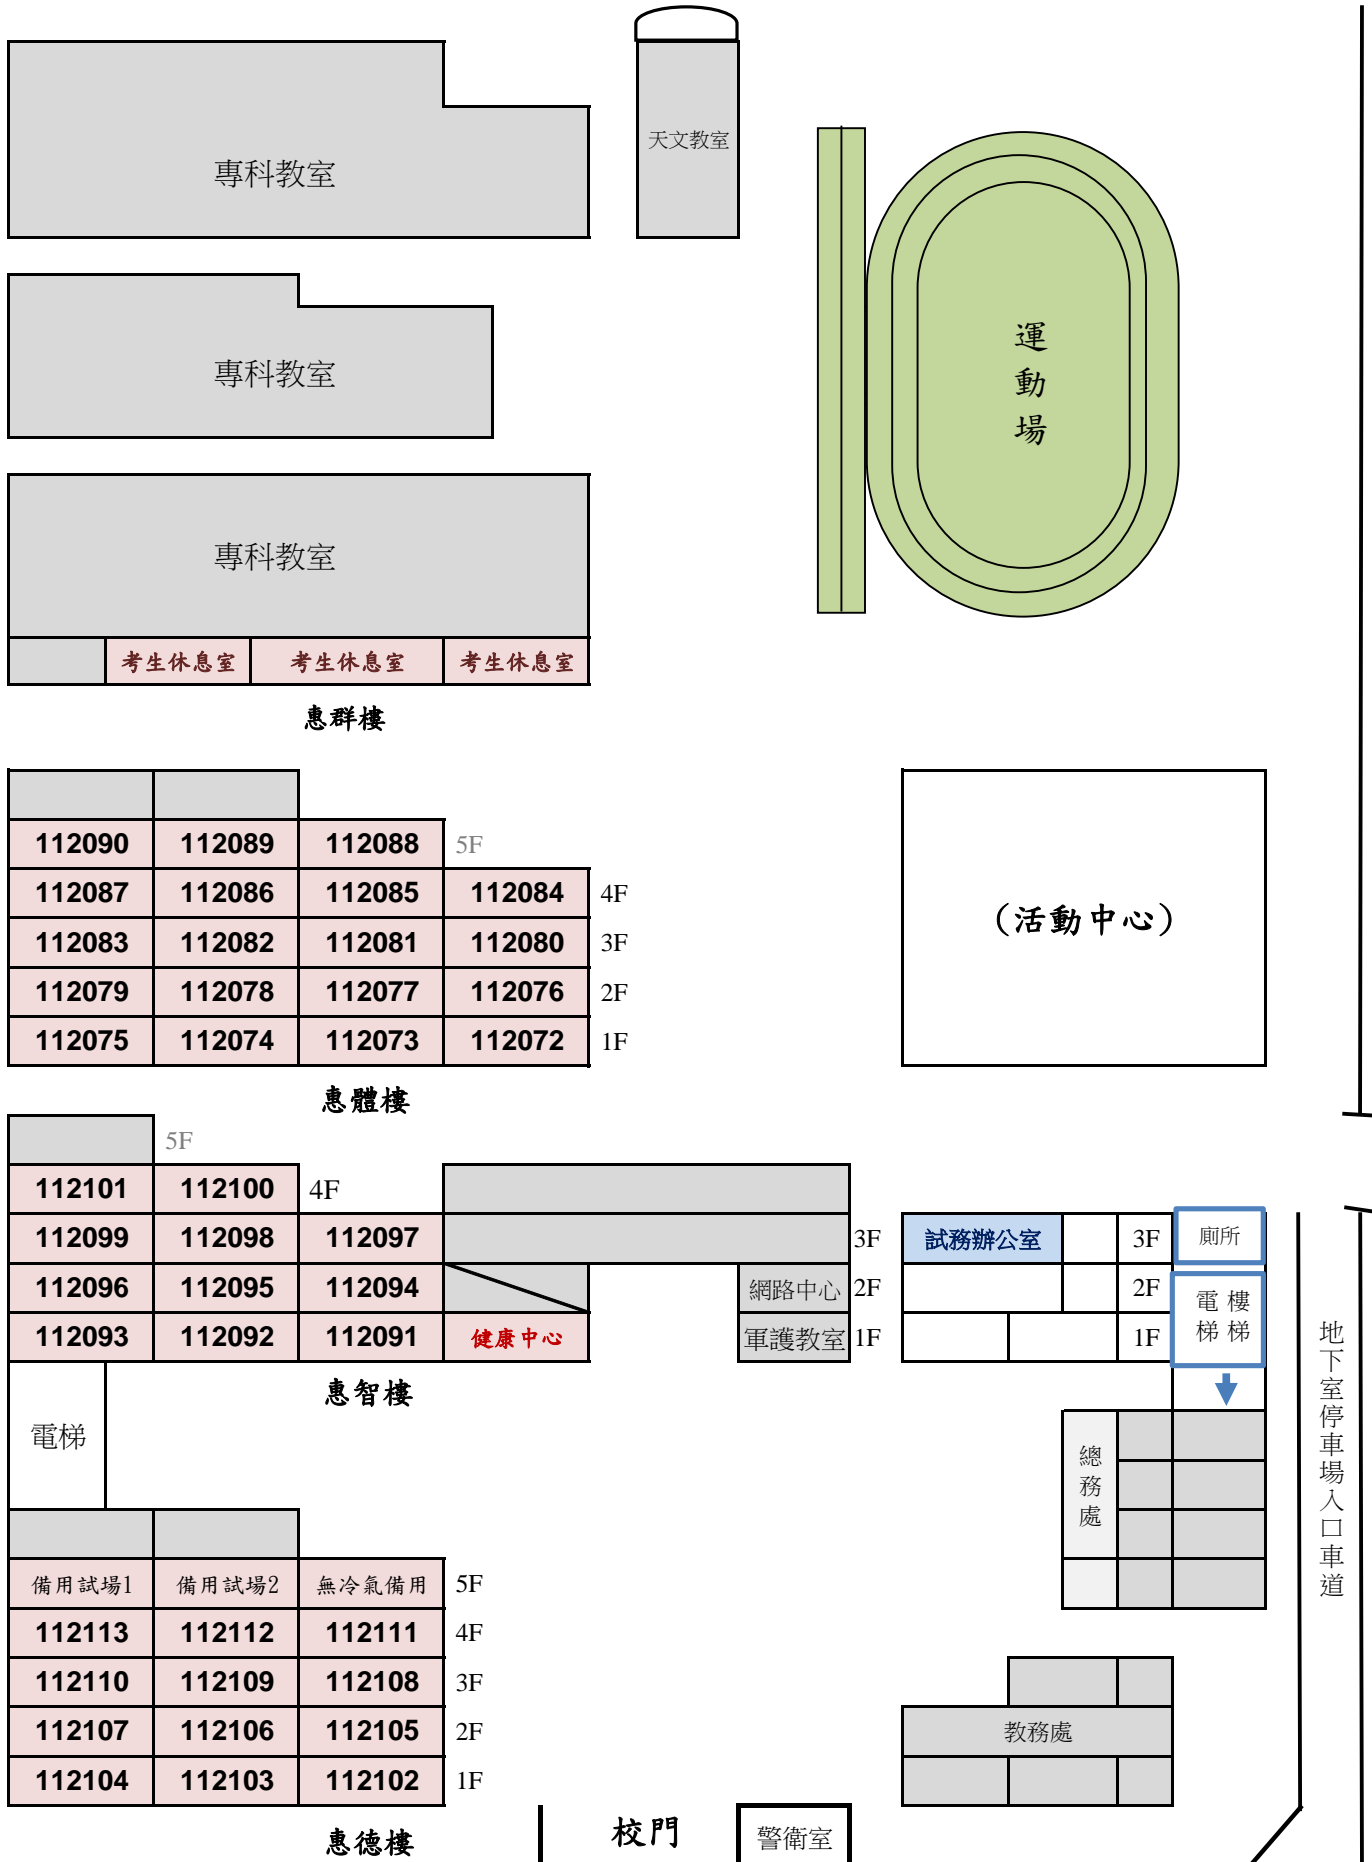

財團法人大學入學考試中心基金會113年度學科能力測驗  
 臺中四考區第二分區惠文高中分區  
 第112072-112113試場平面圖(42試場)

公益路