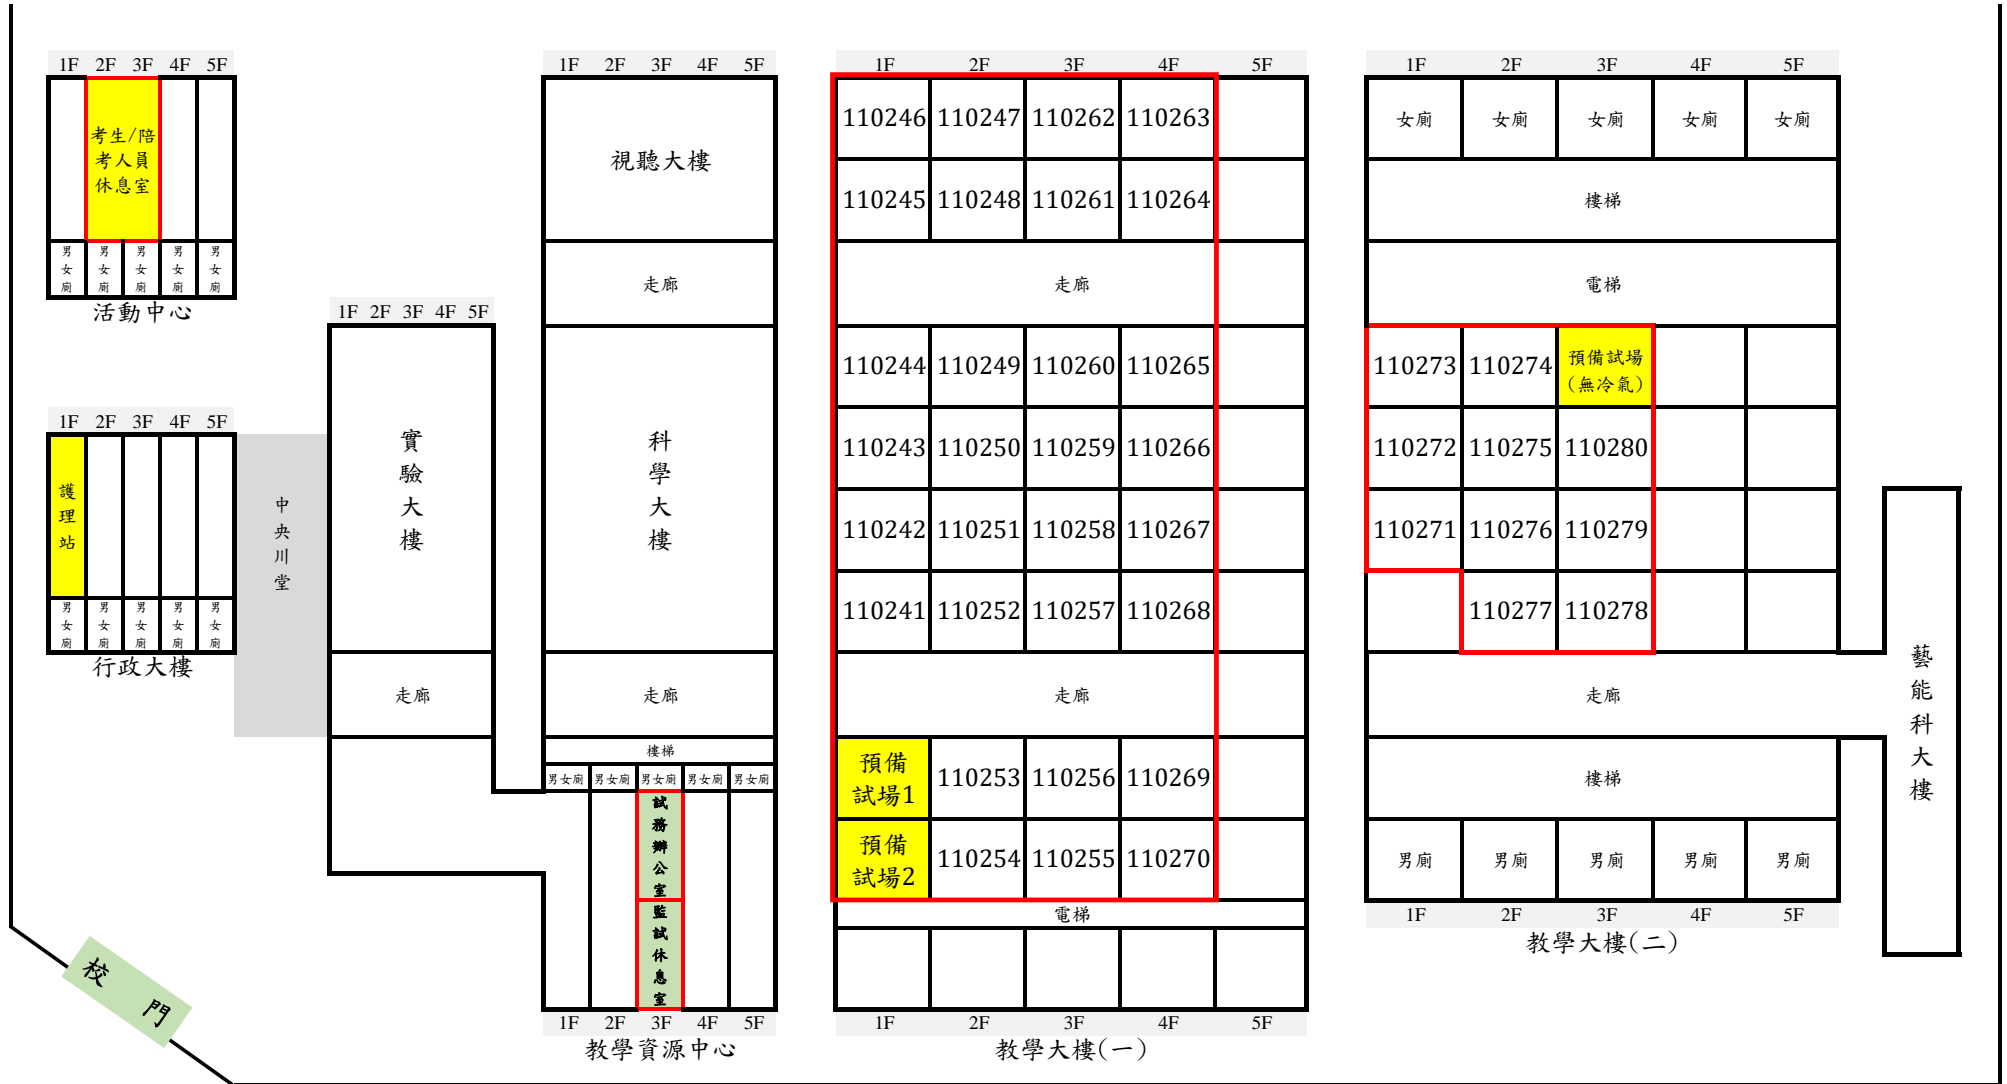

財團法人大學入學考試中心基金會113學年度學科能力測驗 臺北二考區（二）分區：松山高中 試場平面圖

地址：臺北市信義區基隆路一段156號