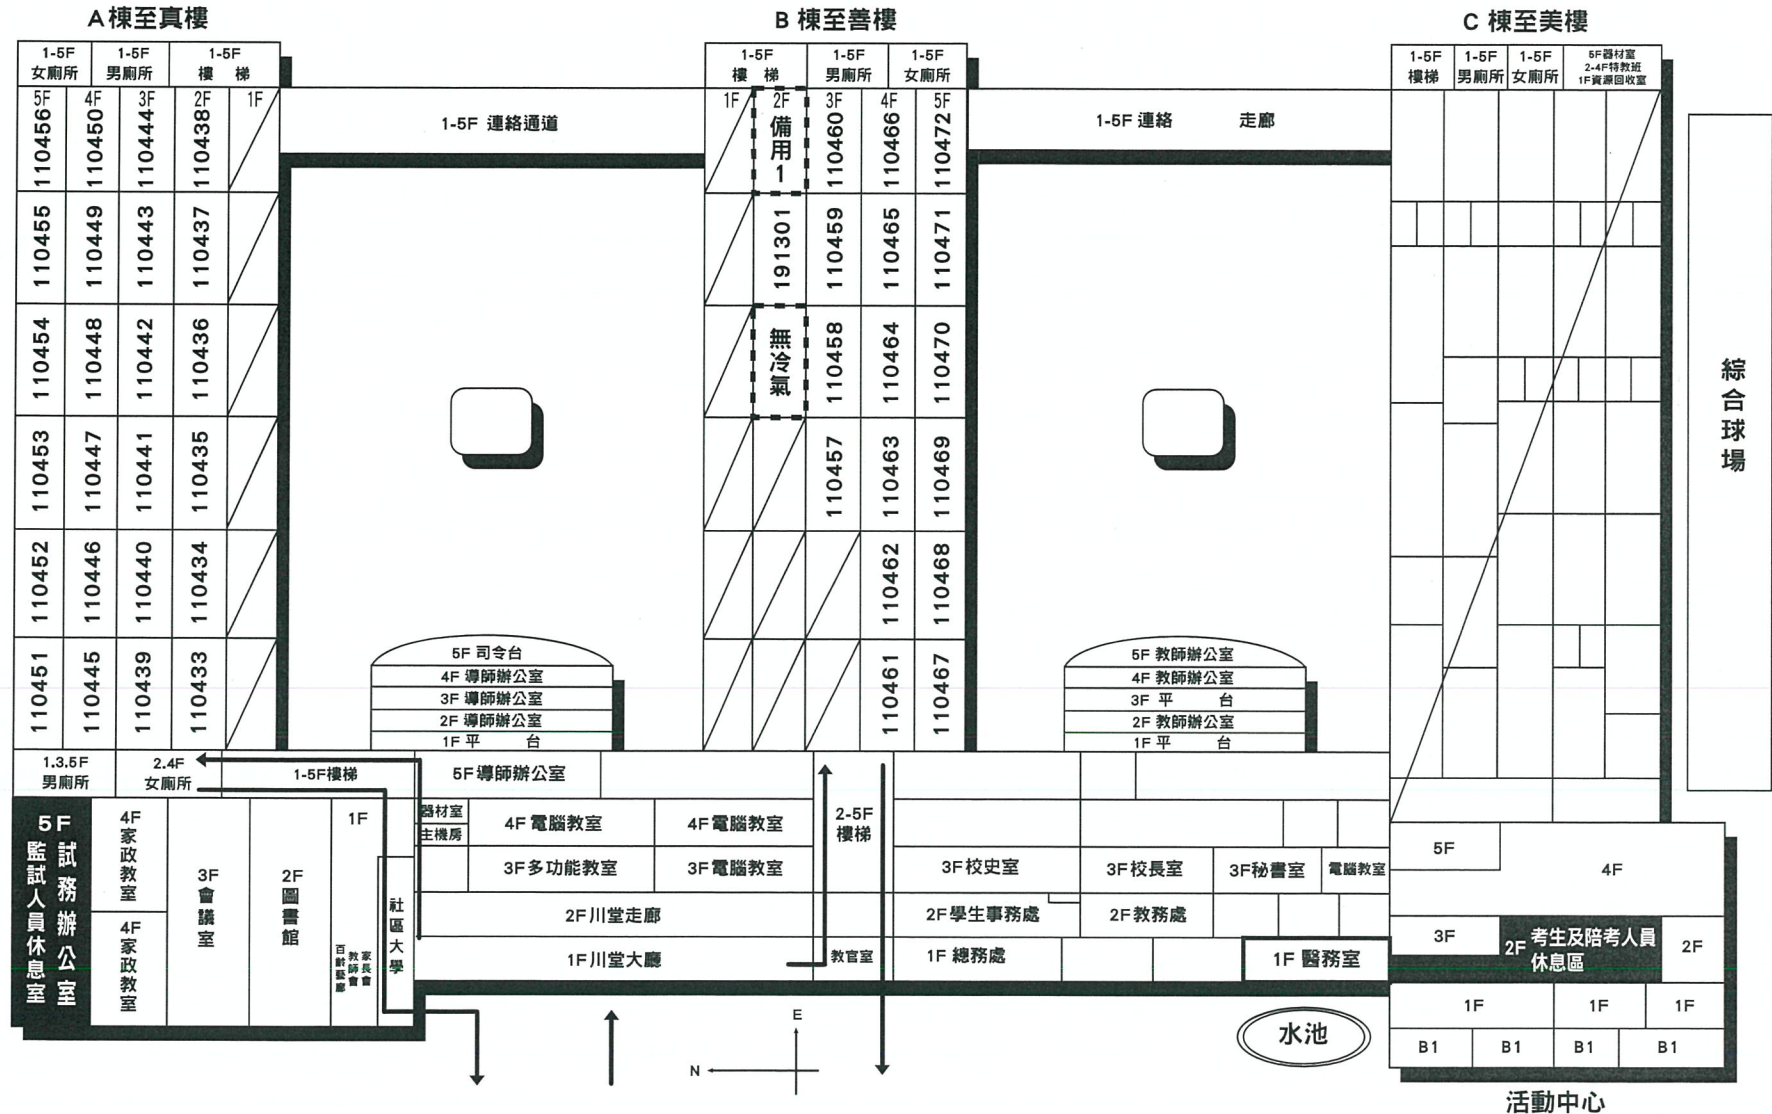

財團法人大學入學考試中心基金會 113學年度學科能力測驗臺北三考區「百齡高中分區」試場平面圖

試場起迄號碼： 110433 號~ 110472 號
191301 號~ 191301 號

財團法人大學入學考試中心基金會

113學年度學科能力測驗臺北三考區「內湖高中分區」試場平面圖

試場起迄號碼：110473 號~ 110508 號

陽 光 街

文 德 路 218號