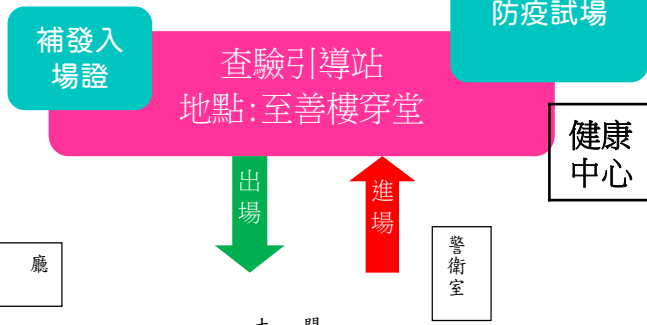

劍道館

司令台

健康中心

演藝廳

警衛室

大門

全天候警衛管制

校門口 單一出入口
學府路