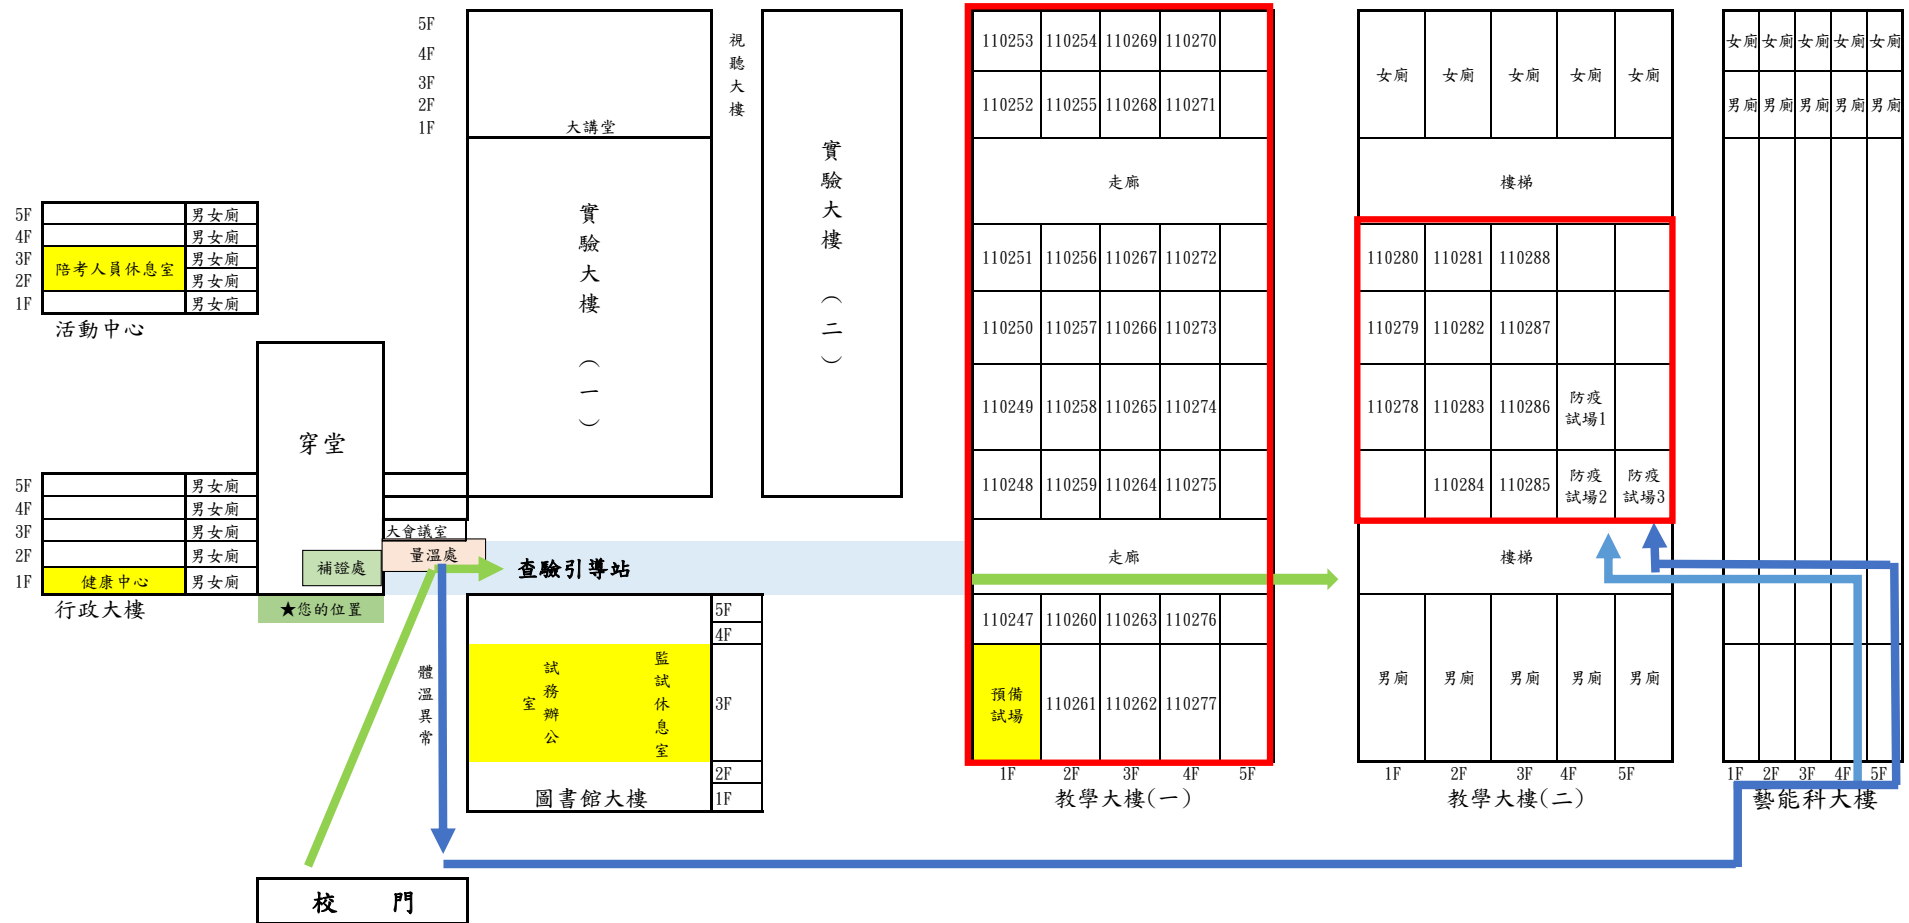

# 財團法人大學入學考試中心基金會112學年度學科能力測驗 臺北二考區（二）分區：松山高中 試場平面圖

地址：臺北市信義區基隆路一段156號