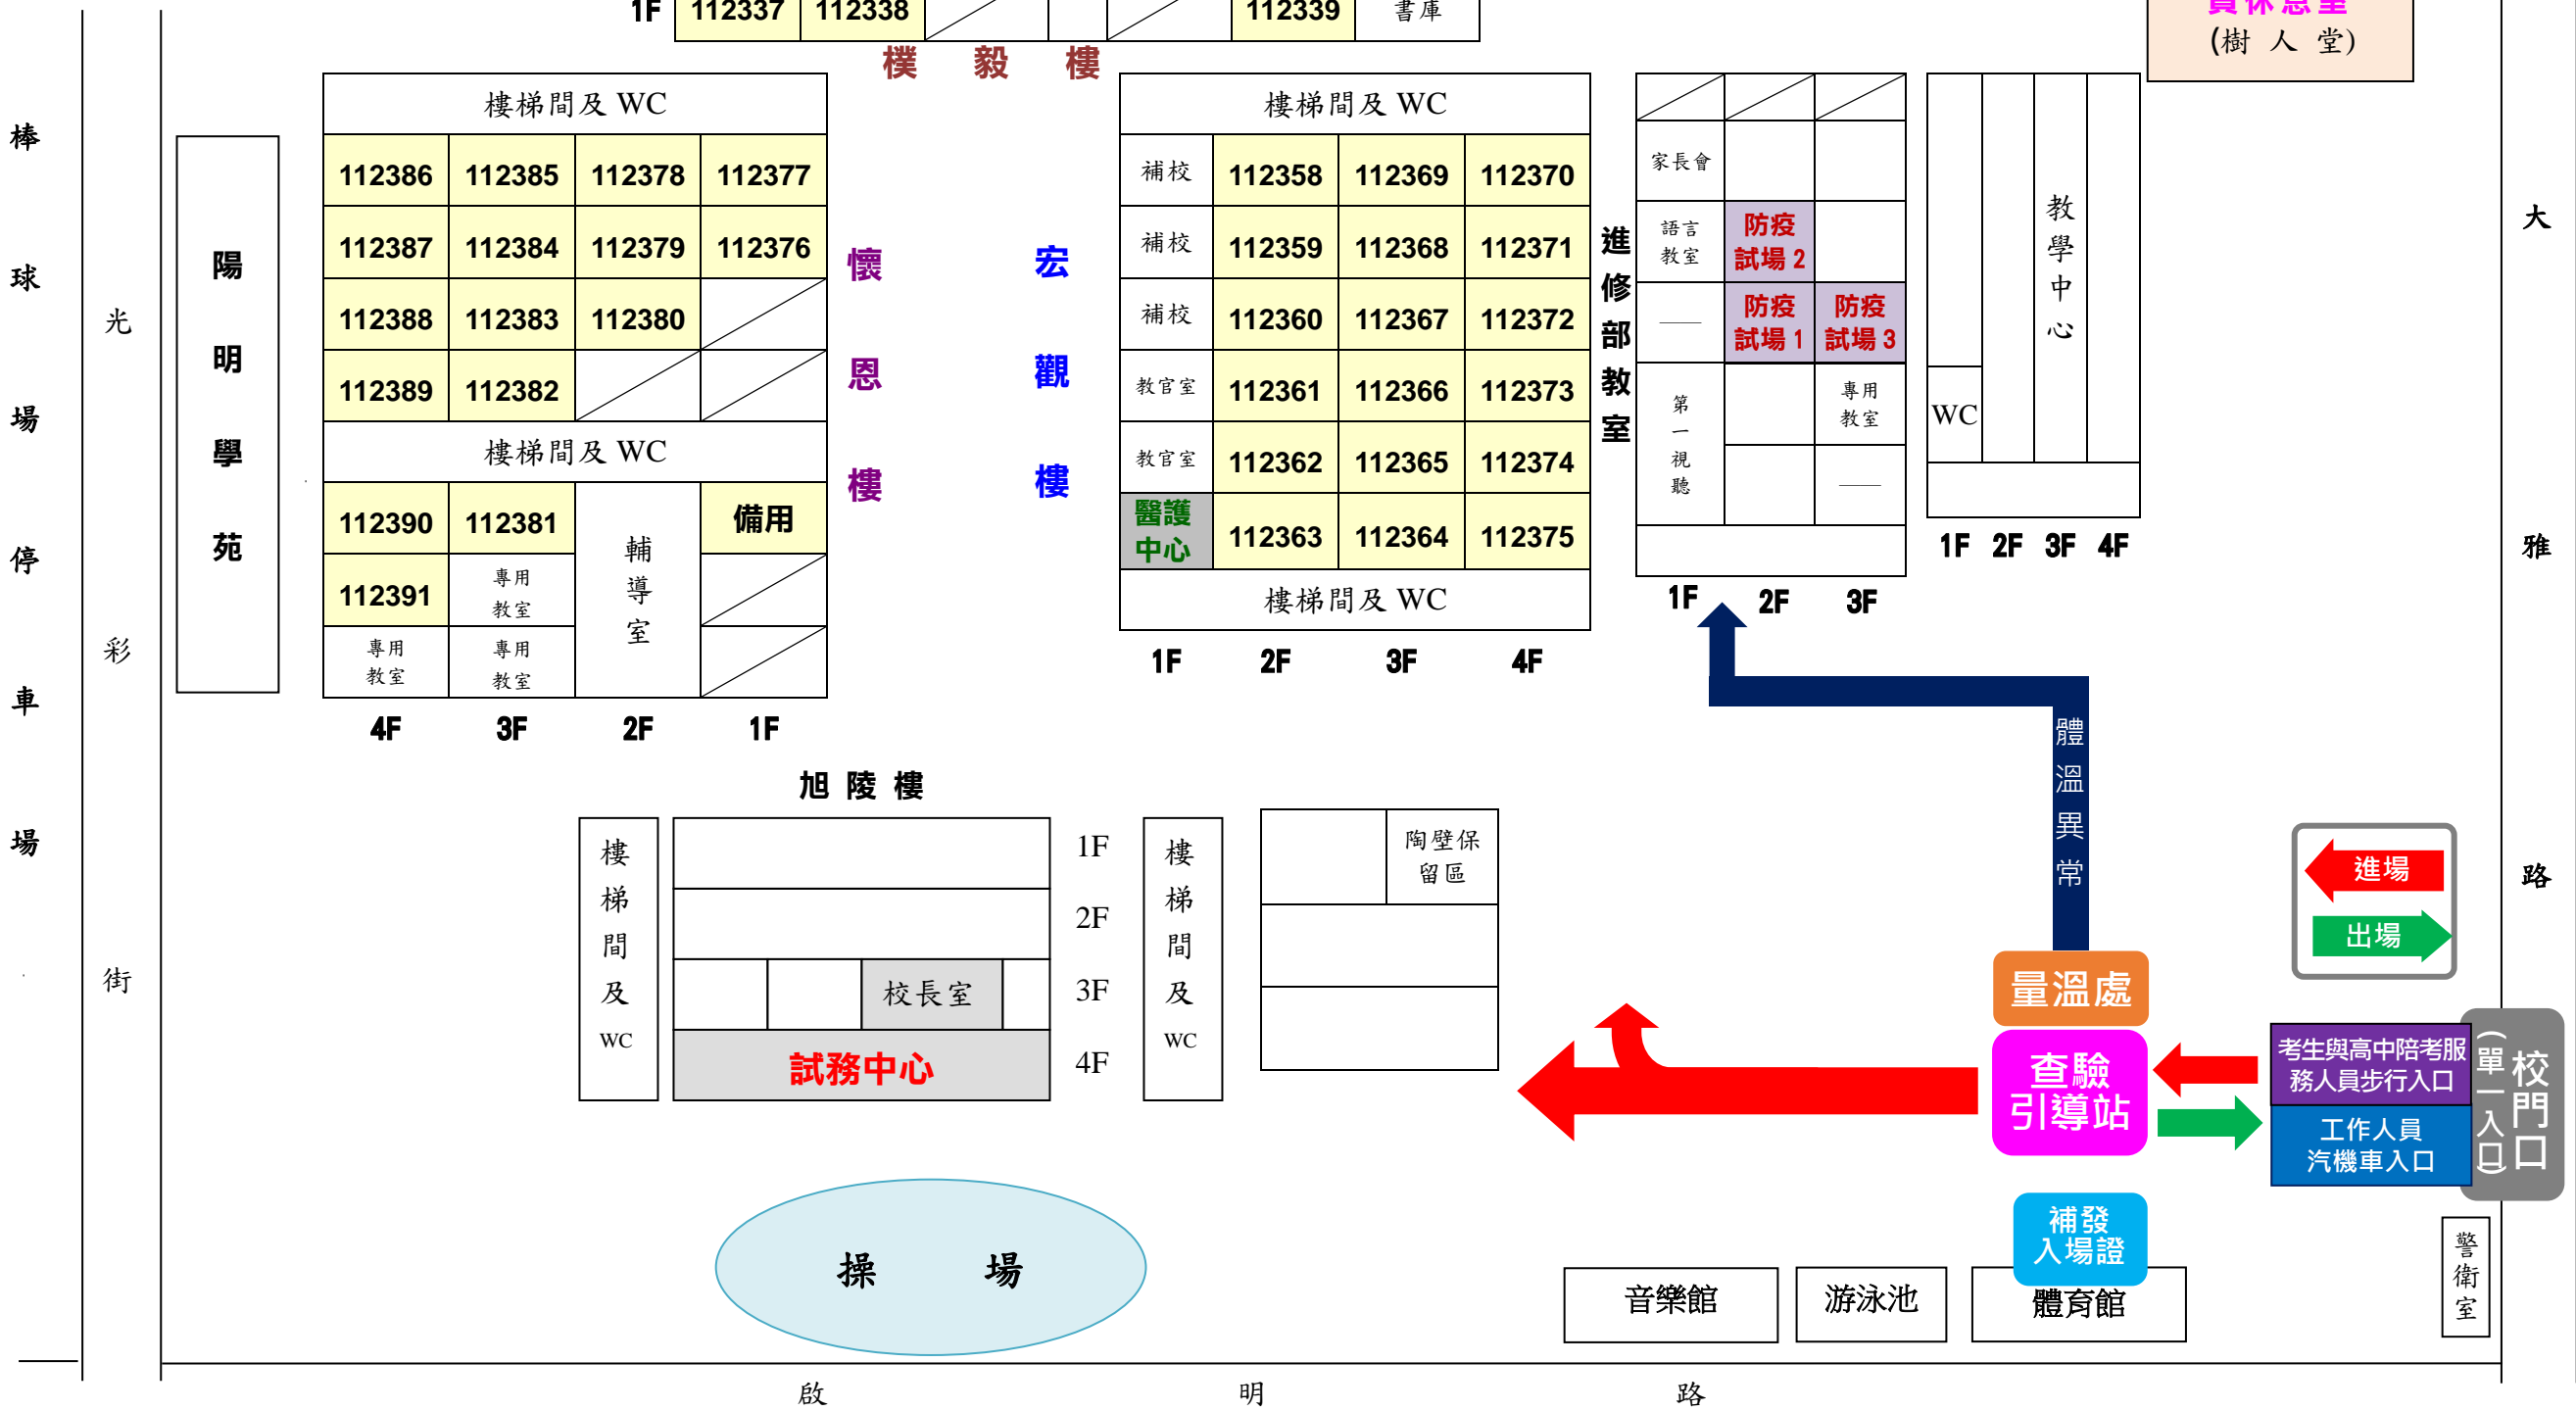

財團法人大學入學考試中心基金會 112 學年度學科能力測驗嘉義一考區第一分區 嘉義高中 試場配置圖

樸毅樓：112337~112357
 宏觀樓：112358~112375
 懷恩樓：112376~112391

4F	112357	112356	112355	W C 樓 梯	112354	112353	112352
3F	112346	112347	112348		112349	112350	112351
2F	112345	112344	112343		112342	112341	112340
1F	112337	112338				112339	書庫

棒球場
停車場
彩街

大雅路

啟明路

樓梯間及 WC			
112386	112385	112378	112377
112387	112384	112379	112376
112388	112383	112380	
112389	112382		
樓梯間及 WC			
112390	112381	輔導室	備用
112391	專用教室		
專用教室	專用教室		
4F	3F	2F	1F

樓梯間及 WC			
補校	112358	112369	112370
補校	112359	112368	112371
補校	112360	112367	112372
教官室	112361	112366	112373
教官室	112362	112365	112374
醫護中心	112363	112364	112375
樓梯間及 WC			
1F	2F	3F	4F

家長會		
語言教室	防疫試場 2	
第一視聽	防疫試場 1	防疫試場 3
		專用教室
1F	2F	3F

WC			
1F	2F	3F	4F

考生及陪考人員休息室 (樹人堂)

量溫處
 查驗引導站
 補發入場證

考生與高中陪考服務人員步行入口
 工作人員汽機車入口

校門口 (單一入口)

警衛室

體育館
 游泳池
 音樂館