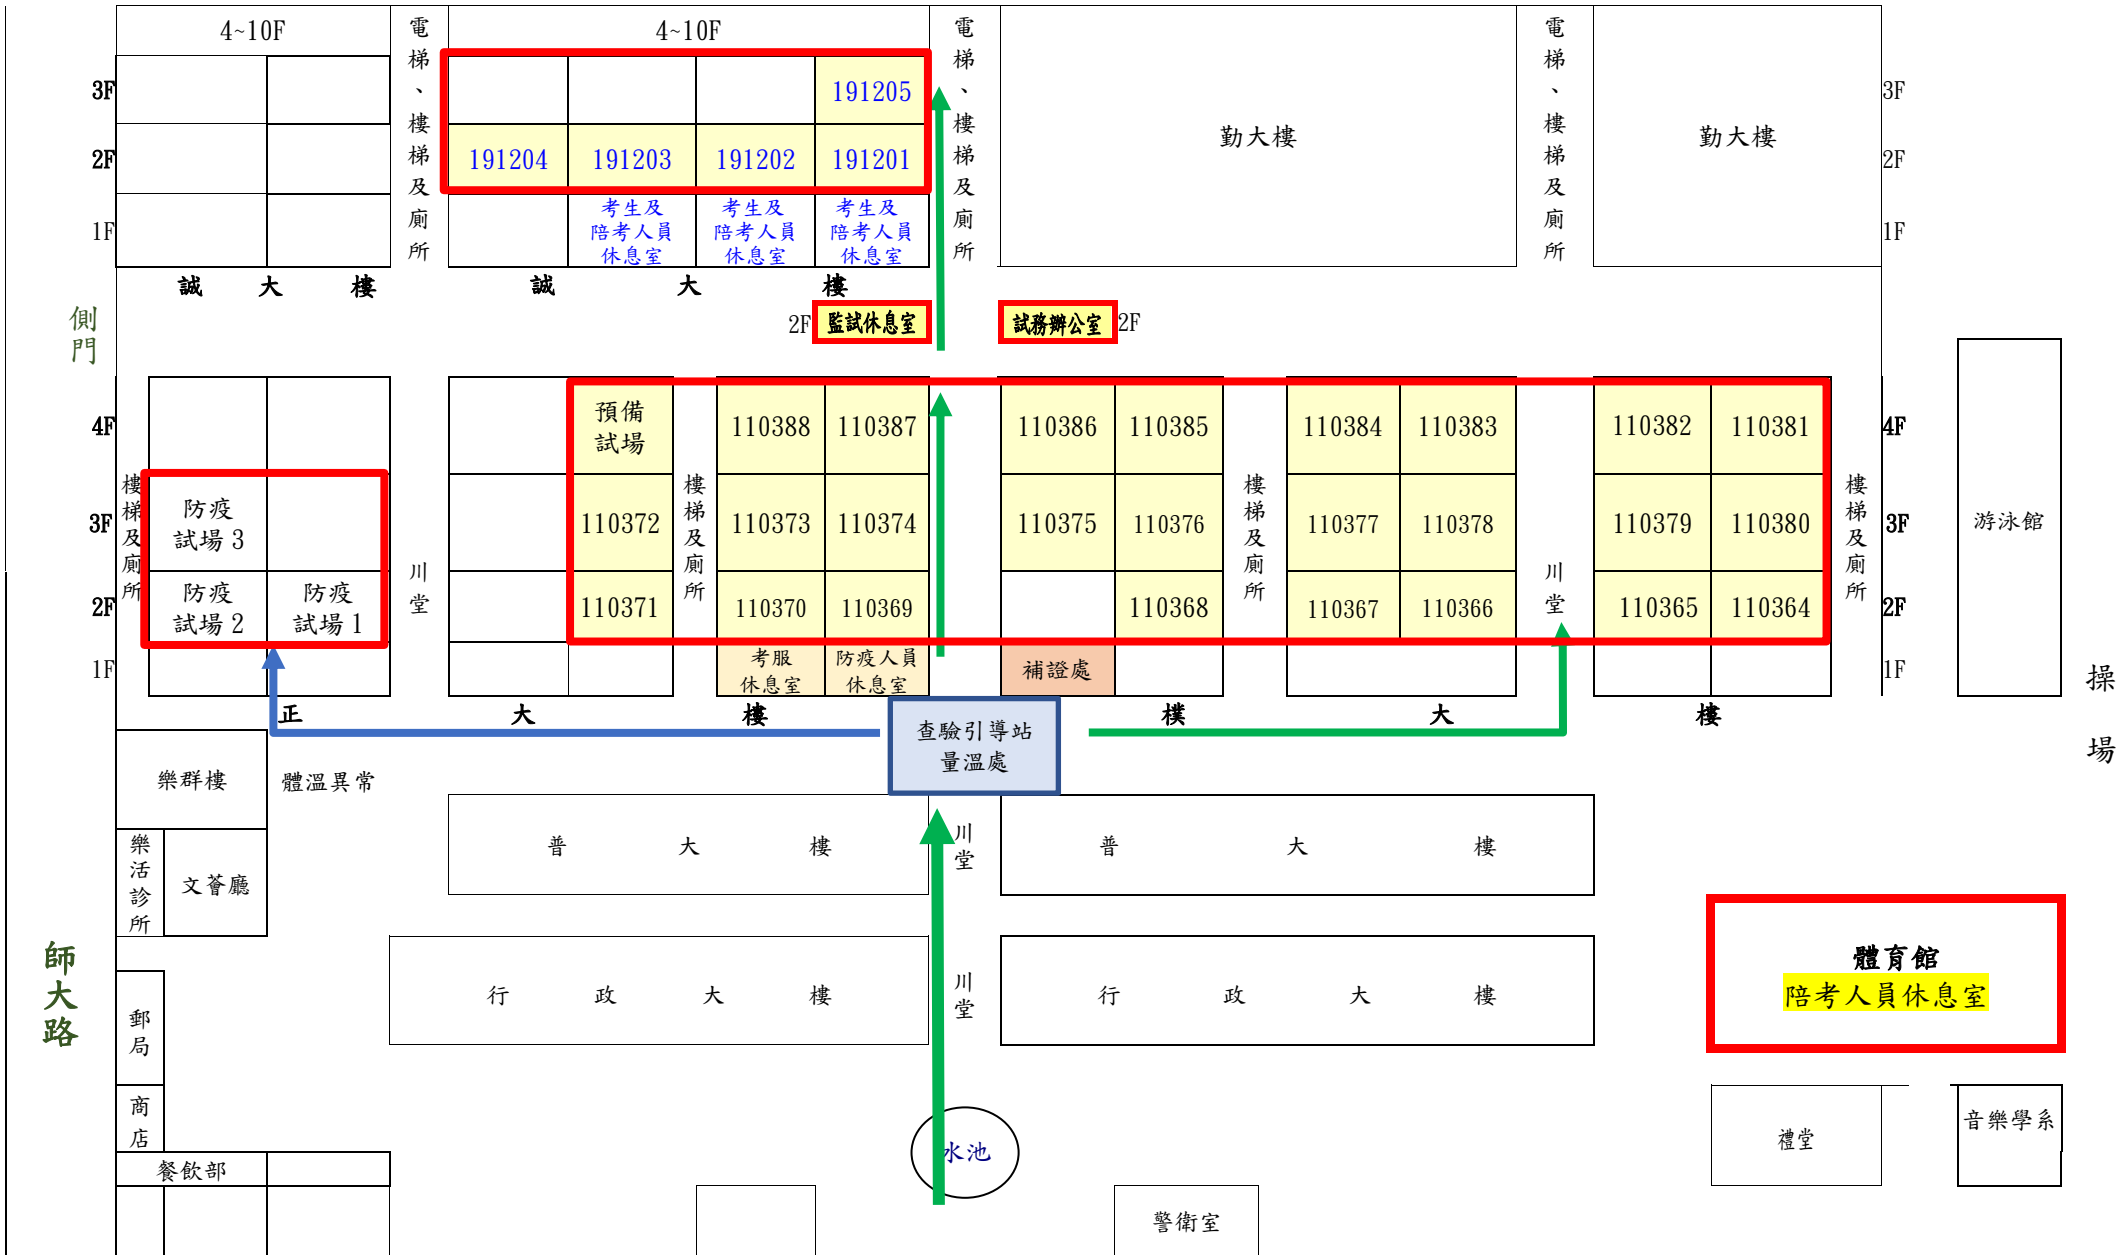

財團法人大學入學考試中心基金會

112學年度學科能力測驗 臺北二考區 (五) 分區：臺灣師大 試場平面圖

和平東路一段 校門(162號)