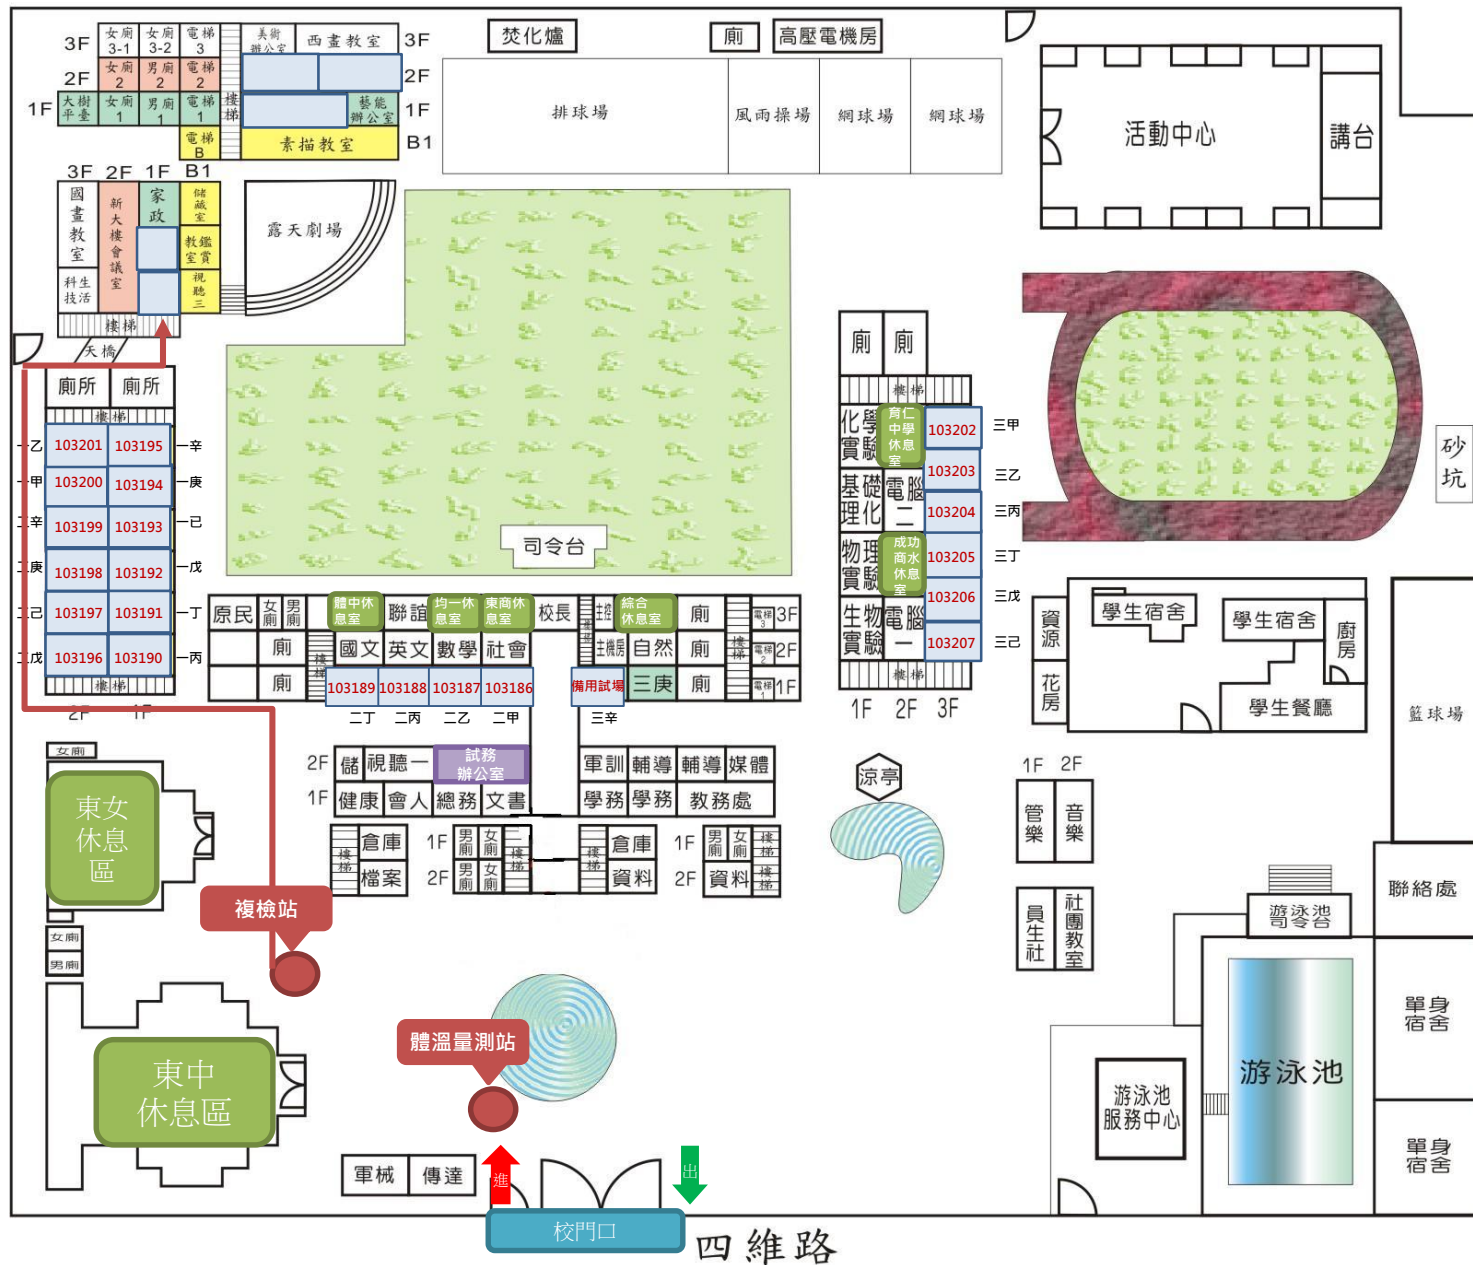

財團法人大學入學考試中心基金會 111學年度學科能力測驗臺東考區試場分配圖(分區:國立臺東女中)

強國街

博愛路

中山路

四維路

校門口

軍械 傳達

進

出

東中休息區

東女休息區

複檢站

體溫量測站

游泳池

游泳池服務中心

游泳池

聯絡處

單身宿舍

單身宿舍

社員社

音樂

音樂

資源

花房

學生宿舍

學生宿舍

廚房

學生餐廳

籃球場

砂坑

活動中心

講台