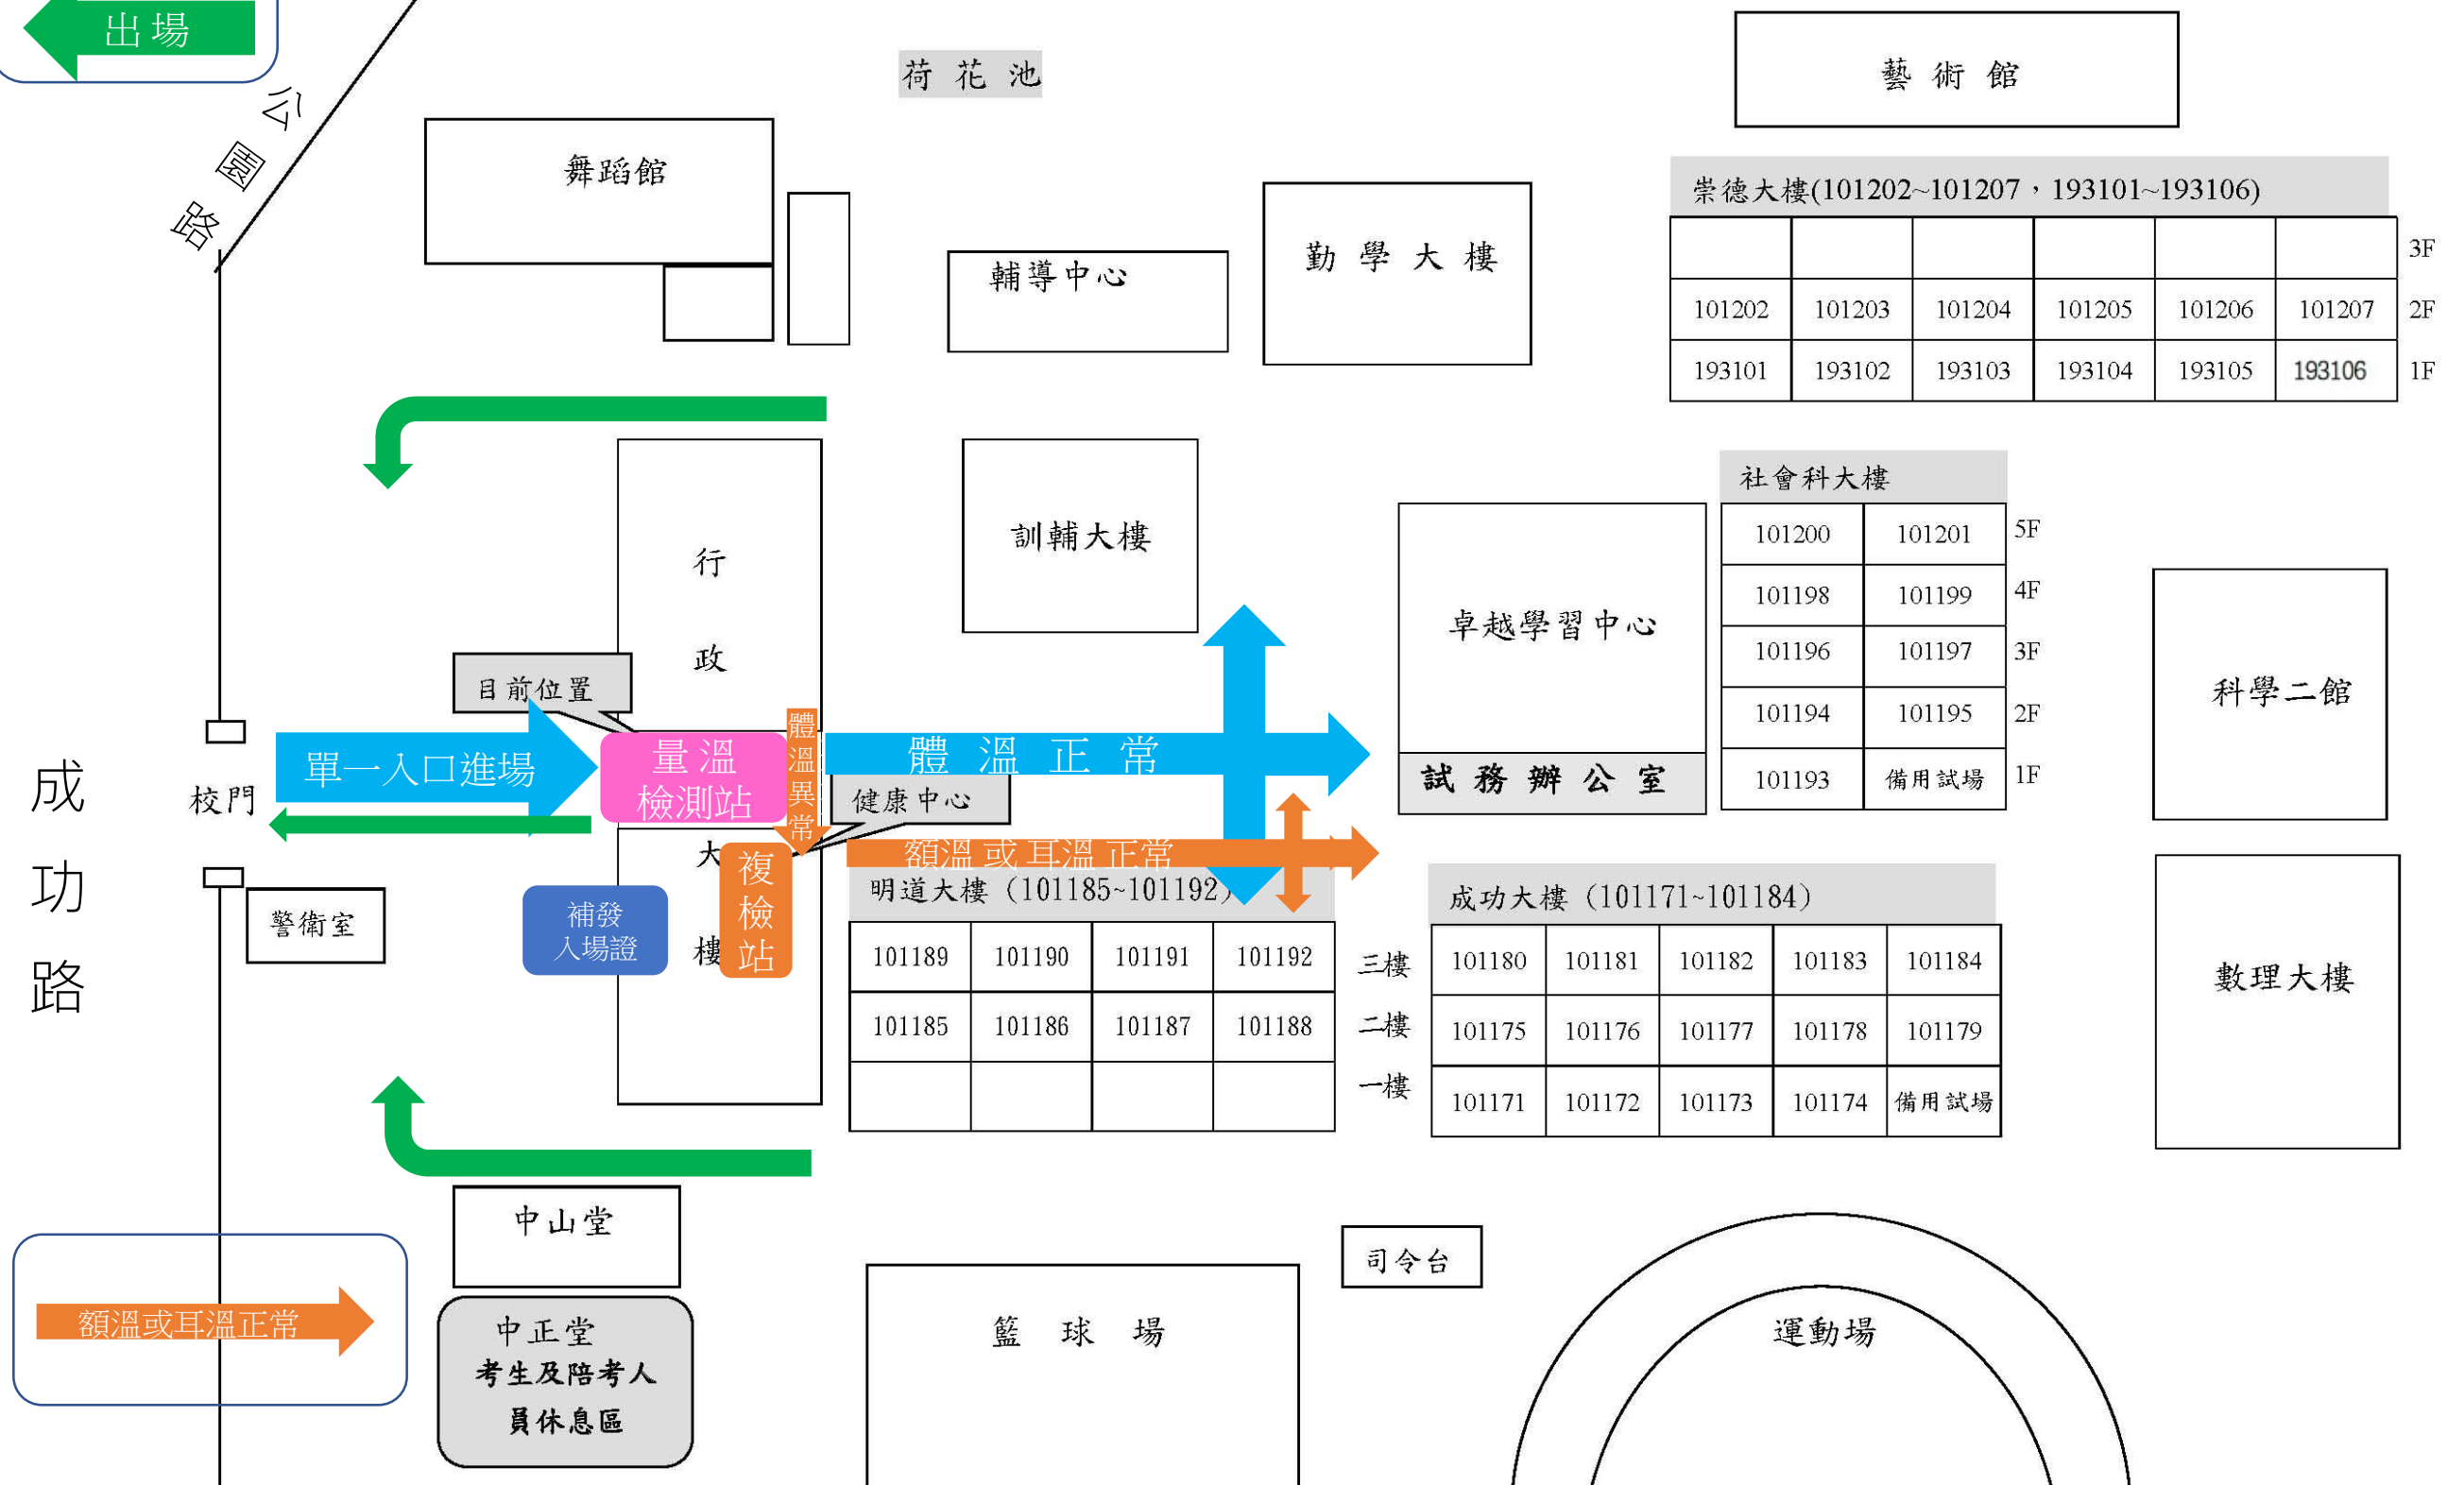

財團法人大學入學考試中心基金會111學年度學科能力測驗
 桃園考區第三分區「桃園高中」 試場平面圖
 第101171 ~ 101207、193101 ~ 193106 試場 (試場數：43)

崇德大樓(101202~101207, 193101~193106)

						3F
101202	101203	101204	101205	101206	101207	2F
193101	193102	193103	193104	193105	193106	1F

社會科大樓

101200	101201	5F
101198	101199	4F
101196	101197	3F
101194	101195	2F
101193	備用試場	1F

成功大樓 (101171~101184)

101180	101181	101182	101183	101184	三樓
101175	101176	101177	101178	101179	二樓
101171	101172	101173	101174	備用試場	一樓

明道大樓 (101185~101192)

101189	101190	101191	101192	三樓
101185	101186	101187	101188	二樓
				一樓

成功路

中山堂
 中正堂
 考生及陪考人員休息區