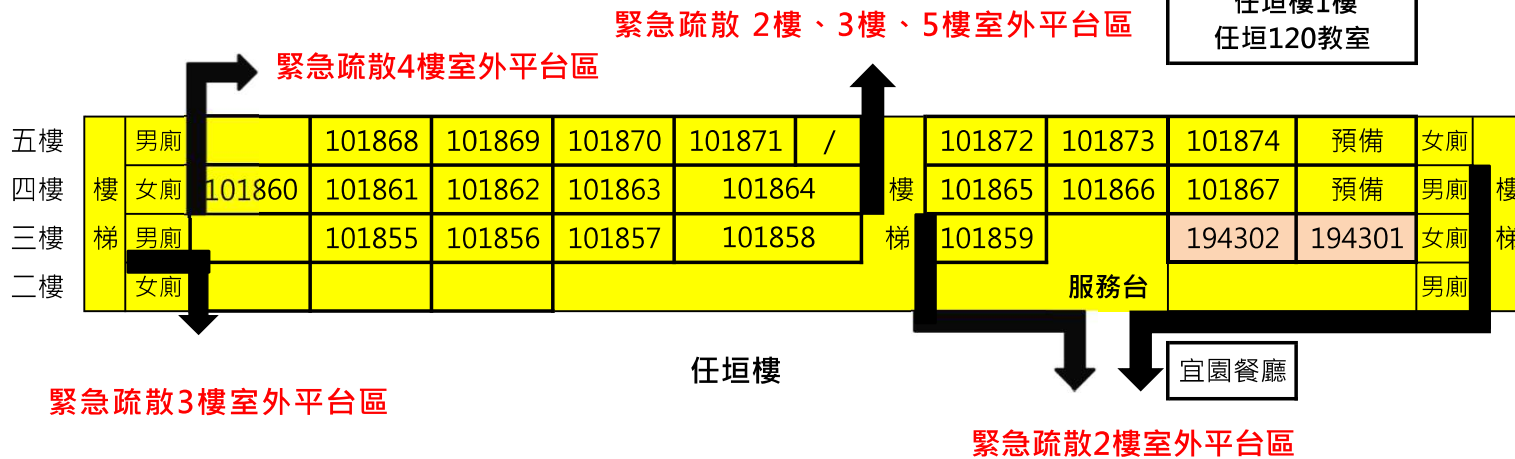

財團法人大學入學考試中心基金會

111學年度學科能力測驗臺中三考區第一分區「靜宜大學」試場平面圖

考生
休息區
1-2樓
服務台(1樓)
主顧樓

試務辦公室
醫護站
(3樓國際會議廳)

陪考人員休息室
任垣樓1樓
任垣120教室

複檢
量溫檢測
站B(車輛)

補發
入場證
量溫檢測
站A(步行)
複檢

臺
灣
大
道