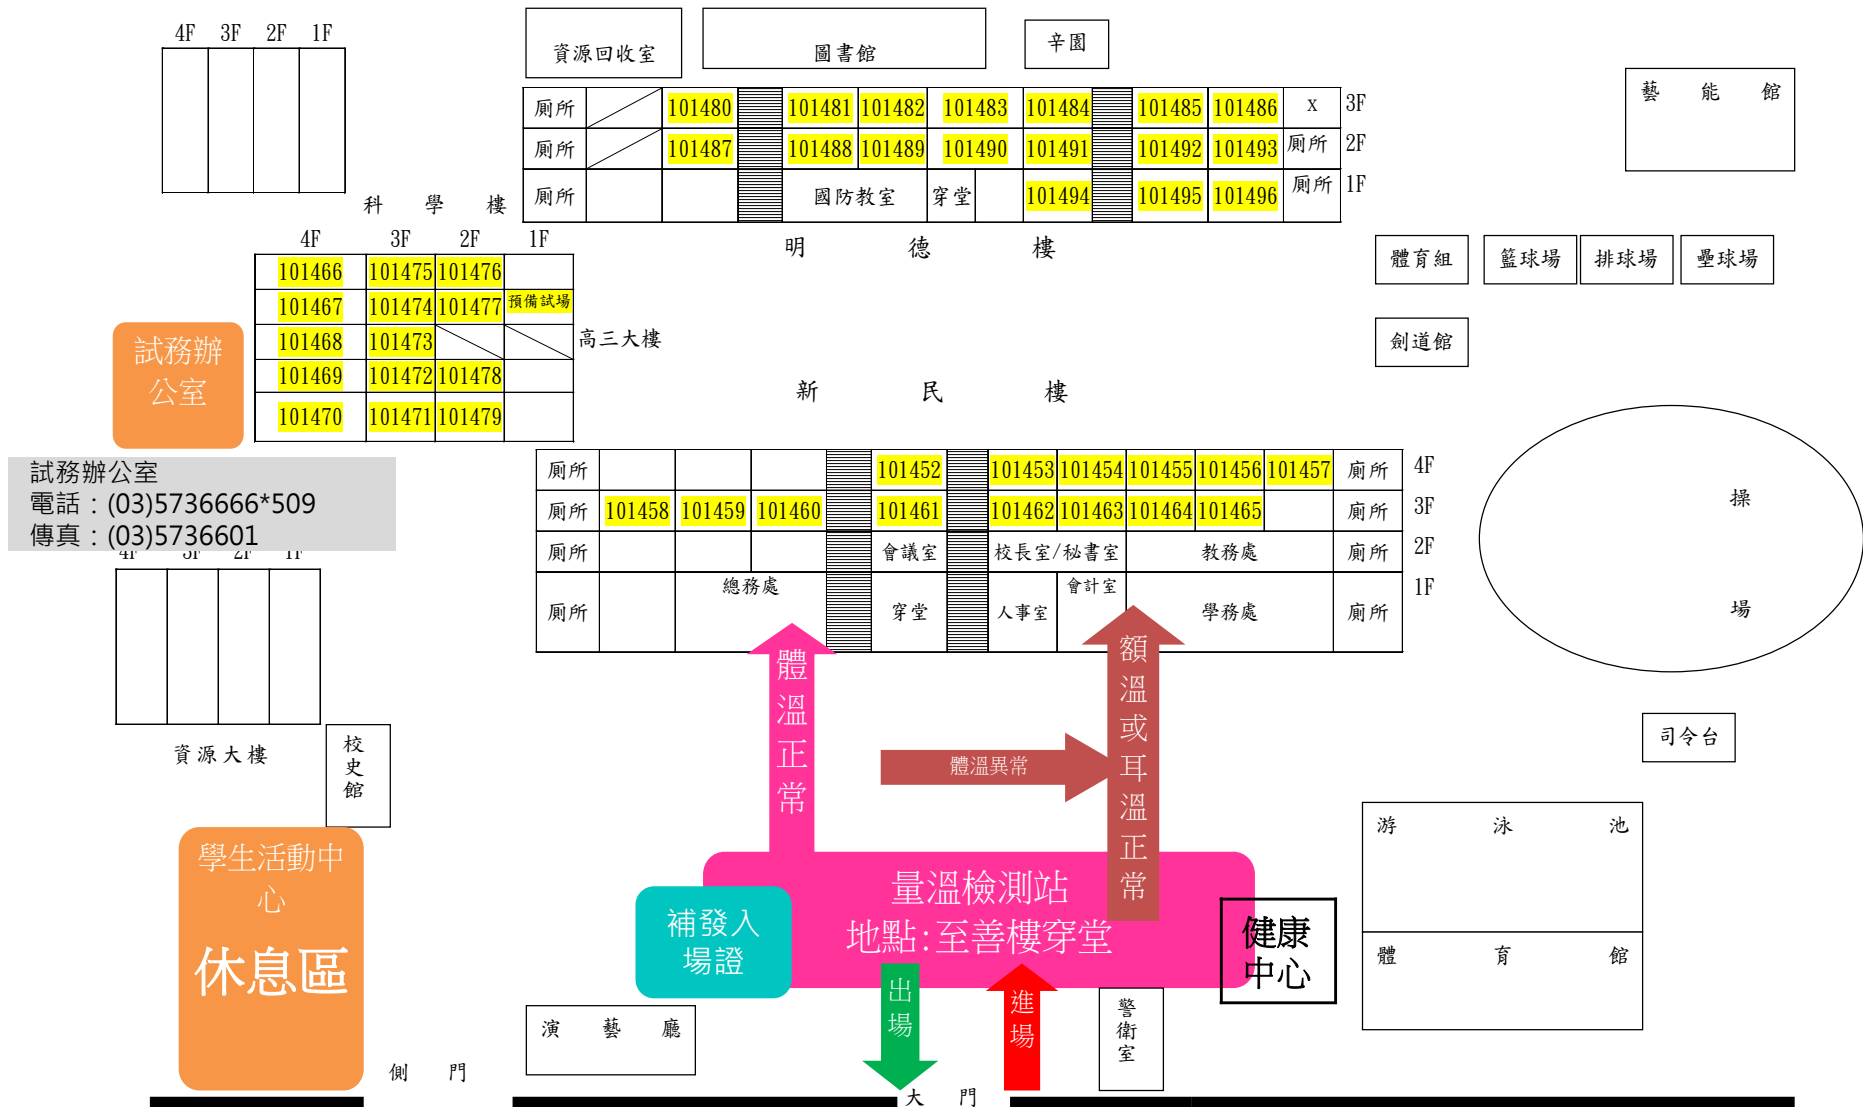

財團法人大學入學考試中心基金會111學年度學科能力測驗新竹考區第二分區「新竹高中」試場平面圖

試場設於明德樓1樓(101494-101496)、明德樓2樓(101487-101493)、明德樓3樓(101480-101486)、新民樓3樓(101458-101465)、新民樓4樓(101452-101457)、高三大樓2樓(101476-101479)、高三大樓3樓(101471-101475)、高三大樓4樓(101466-101470)

全天候警衛管制

校門口 單一出入口
學府路