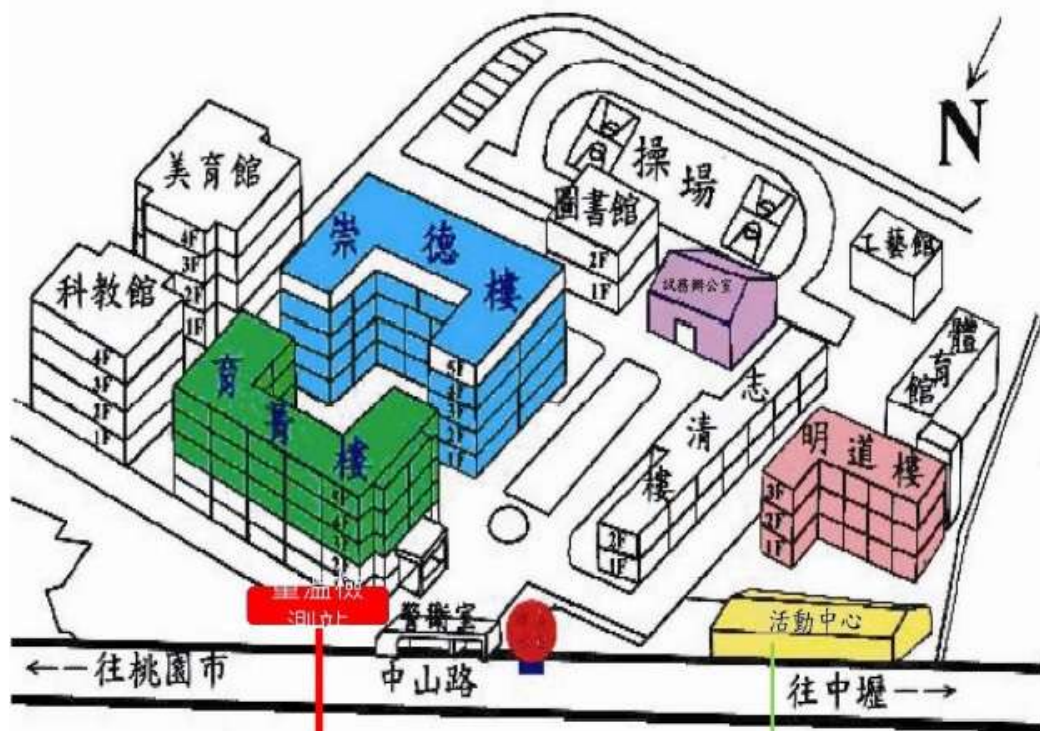

財團法人大學入學考試中心基金會111學年度學科能力測驗 桃園考區第一分區「武陵高中」試場平面圖

考生及陪考人員休息區

男廁	101093	/	101094	女廁
樓梯	崇德樓			樓梯
	101092			101095
	101091			101096
	1 F			
學務處				會計室
樓梯	育菁樓			樓梯
女廁	總務處及人事室			男廁

男廁	101108	101109	101110	女廁
樓梯	崇德樓			樓梯
	101107	101114	101113	101111
	101106			101112
	4 F			
	101121			101115
	101120	101122	101123	101116
樓梯	育菁樓			樓梯
女廁	101119	101118	101117	男廁