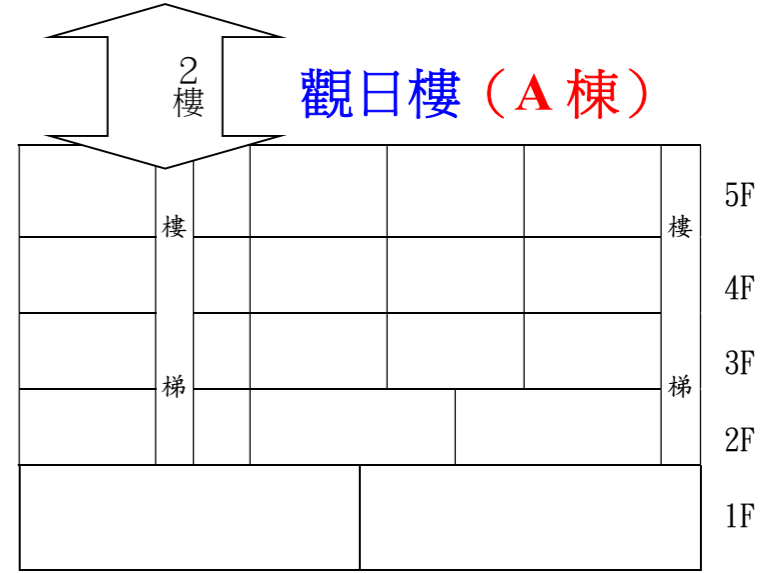

財團法人大學入學考試中心基金會 111 學年度學科能力測驗新北二考區(四)錦和高中試場平面圖

地址：新北市中和區錦和路 163 號

校門口