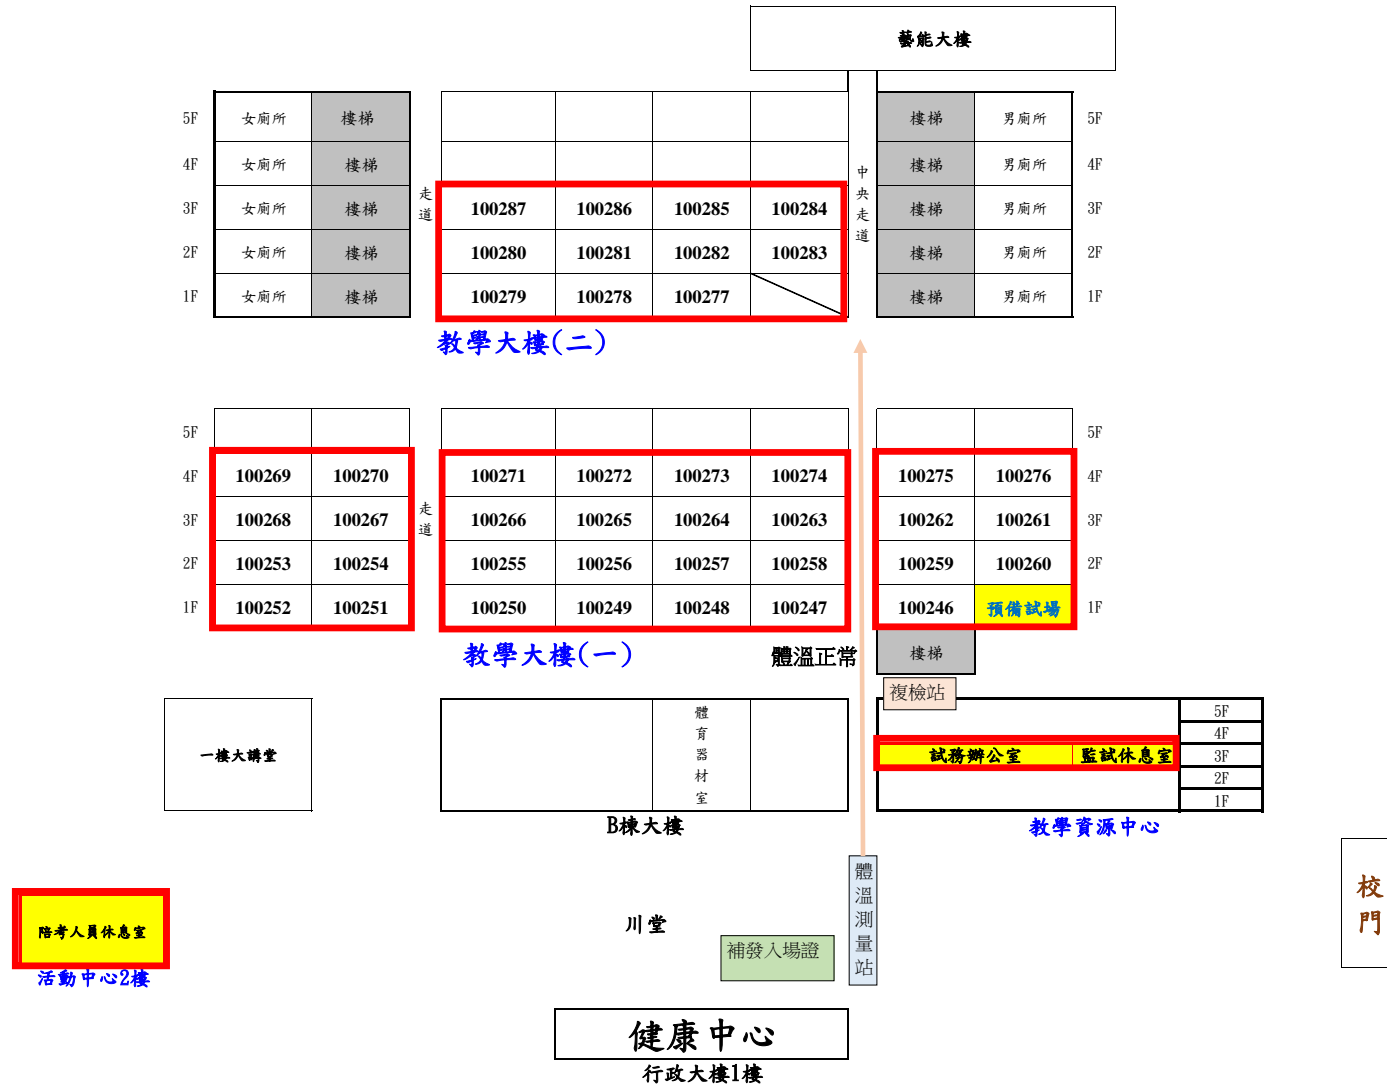

財團法人大學入學考試中心基金會111學年度學科能力測驗  
臺北二考區（二）分區：松山高中 試場平面圖

地址：臺北市信義區基隆路一段156號