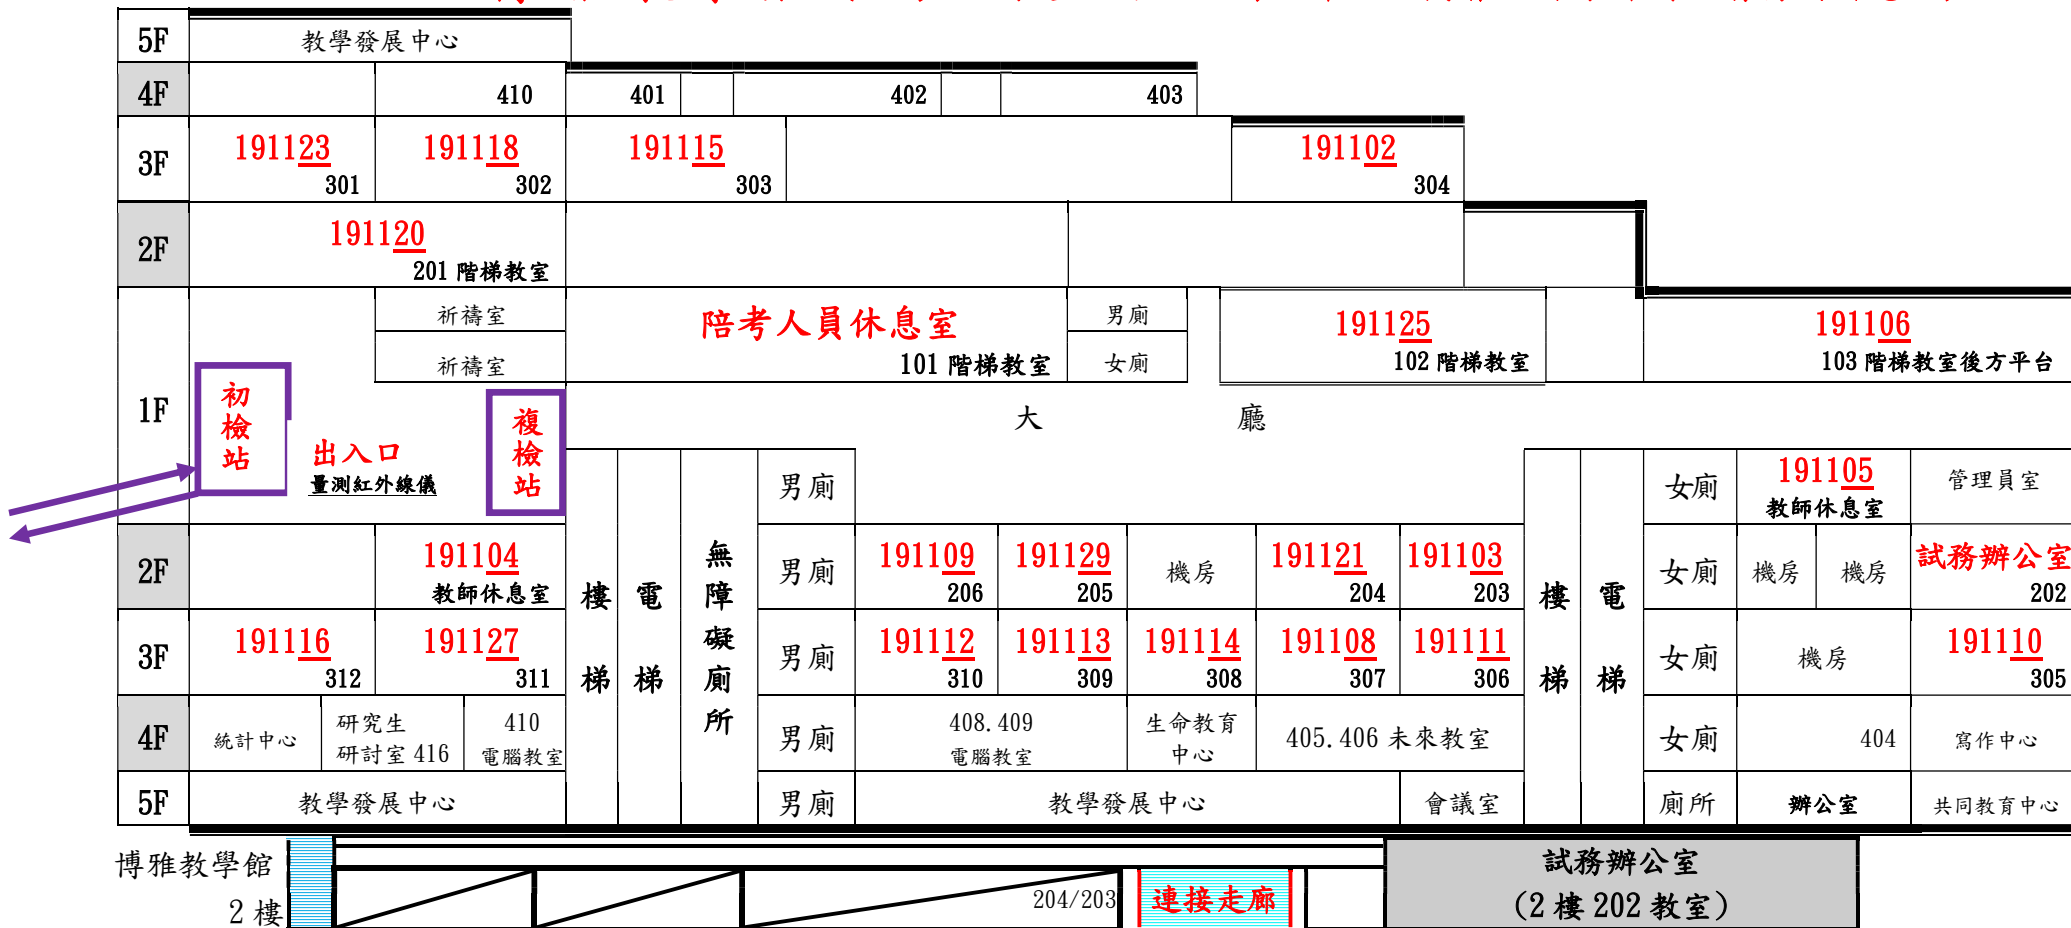

# 財團法人大學入學考試中心基金會 111 學年度學科能力測驗 臺北一考區第六分區「臺灣大學」試場平面圖

博雅教學館 (※為配合教室大小，試場並非按照樓層之動線排列，請特別留意！)

普通教學館 (※單一出入口，請由博雅教學館2樓連接走廊至普通教學館2樓)