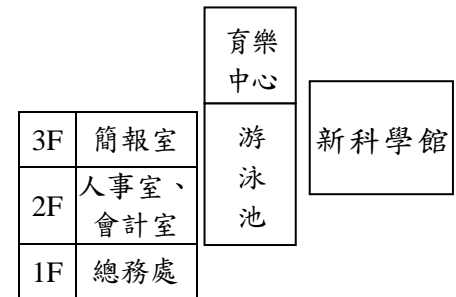

教學行政大樓

5F	廁所	視聽教室	會議室		生活科技室	生活科技室	5F	電腦教室		電腦教室	廁所	5F				
4F	男廁	社會專科 TEAL 教室	1044	1045	1046	1047	1048	4F	國文專科 TEAL 教室		女廁	4F				
3F	女廁	1043	1042	1041	1040	1039	1038	3F			1037	1036	數學專科 TEAL 教室	9044	男廁	3F
2F	廁所	社會科、英文科、國文科辦公室			會議室	校史室、秘書室	校長室	數學科、自然科辦公室		廁所	2F					
1F	廁所	鄉土教室	藝能科教室	學務處	校安中心	1F	教務處		油印室	廁所	1F					

嘉女宿舍