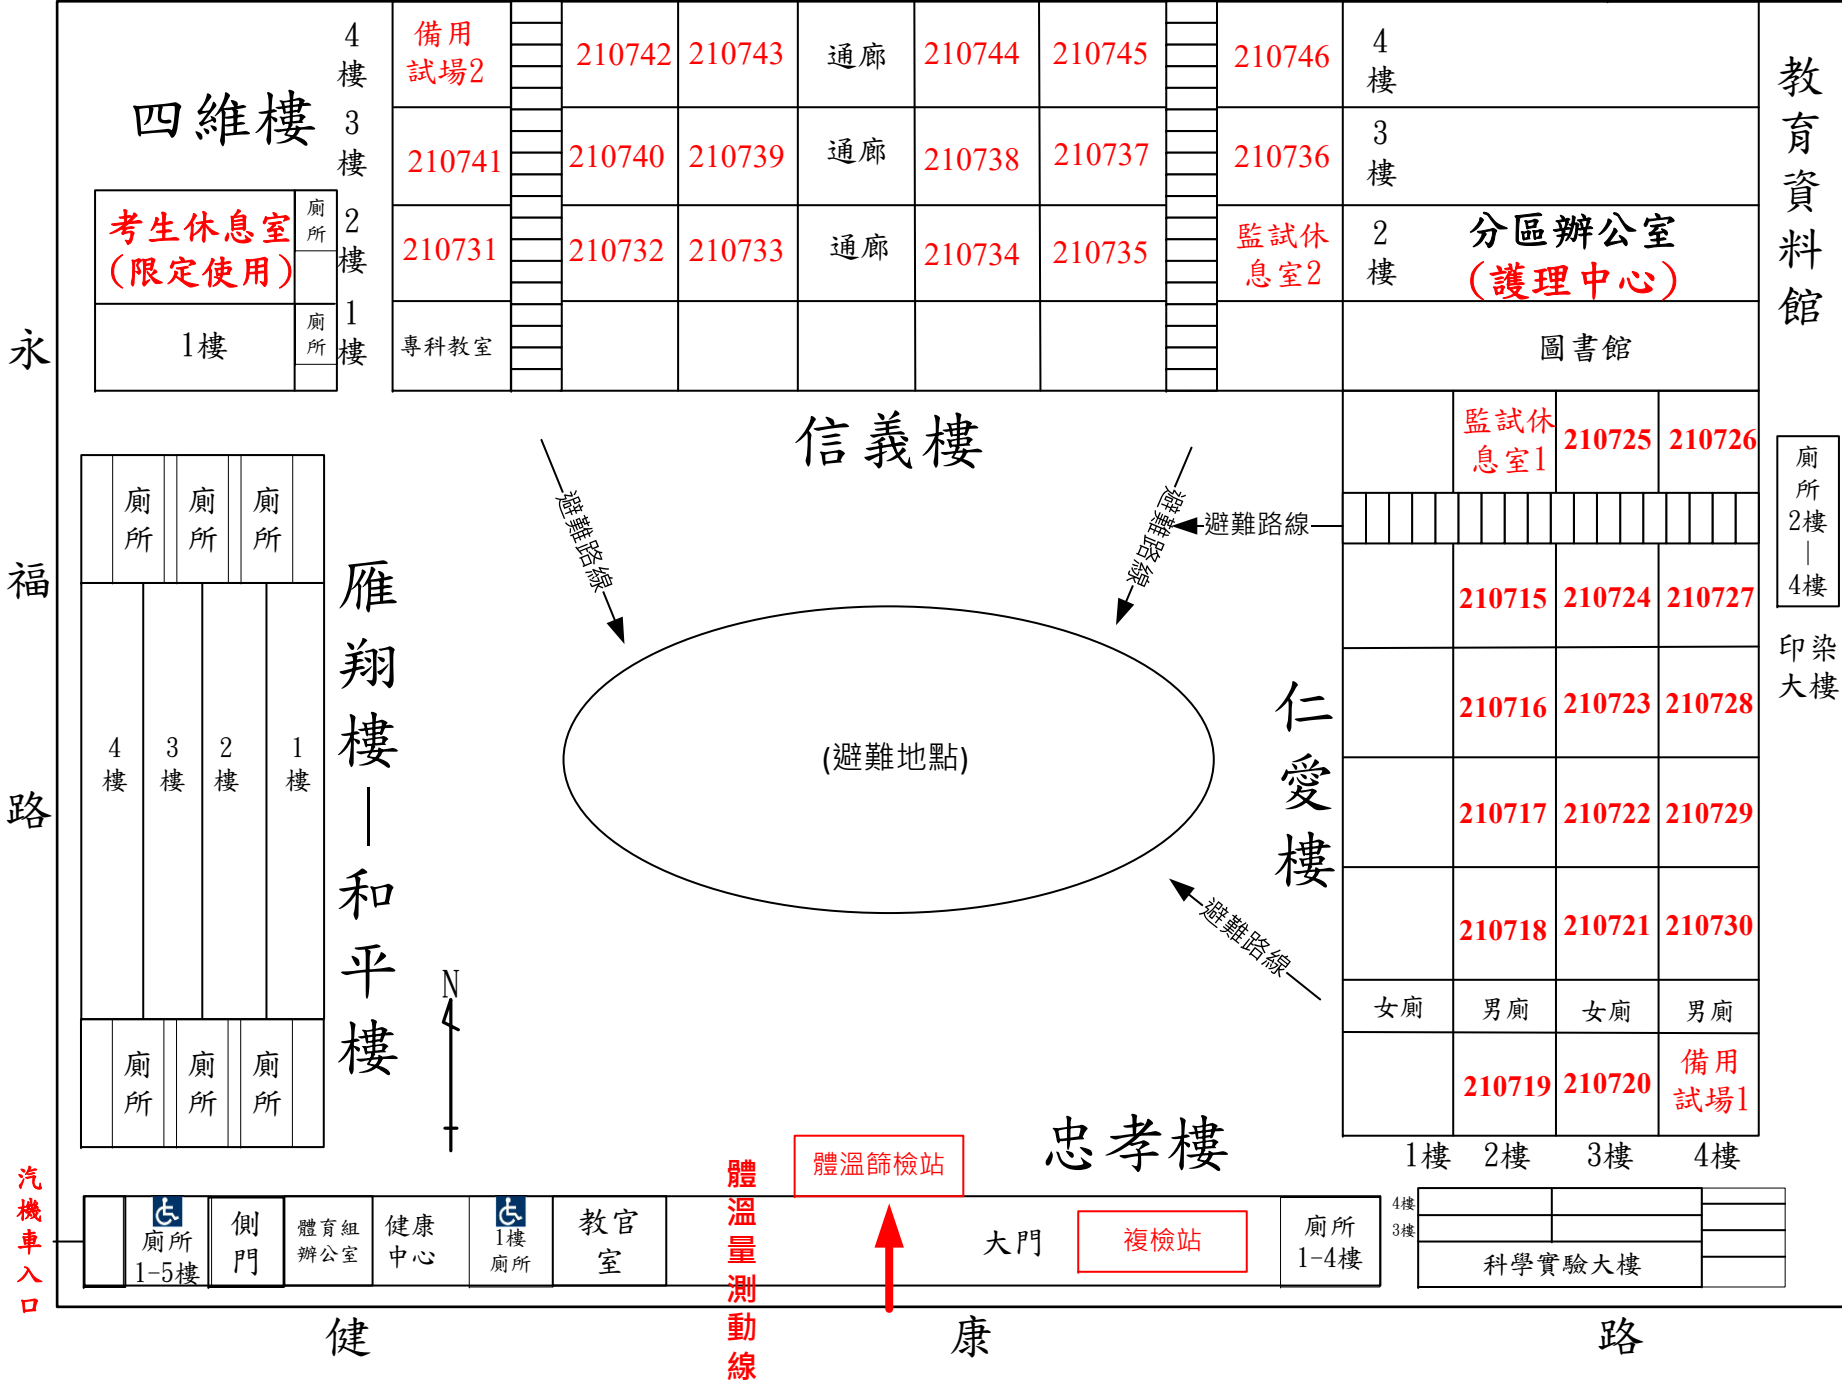

後門

教育資料館

分區辦公室 (護理中心)

圖書館

廁所 2樓 | 4樓

印染樓

忠義路

第三分區試場配置圖含疏散路線

地點：國立家齊高中