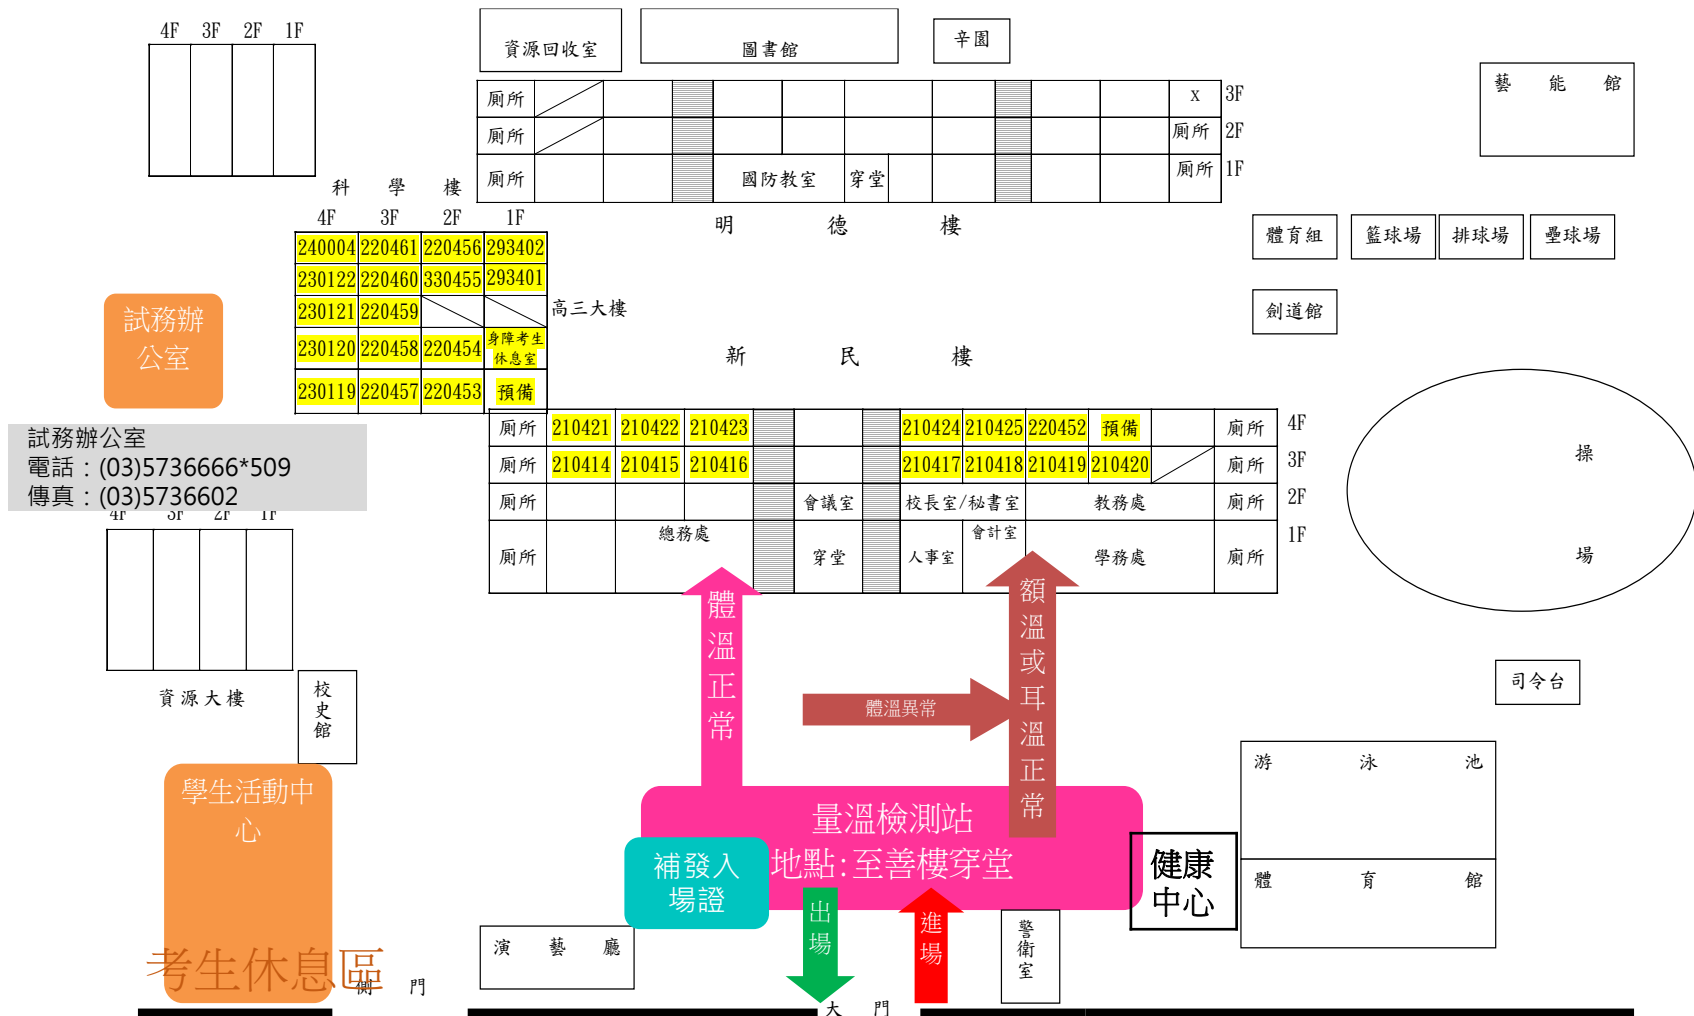

# 110學年度指定科目考試新竹考區第一分區「新竹高中」試場平面圖

試場設於明德樓2樓(101383-101388)、3樓(101389-101394)、新民樓3樓(101368-101375)、新民樓4樓(101360-101367)

高三大樓1樓(101376-101378)、2樓(101379-101382)

全天候警衛管制

校門口 單一出入口  
學府路