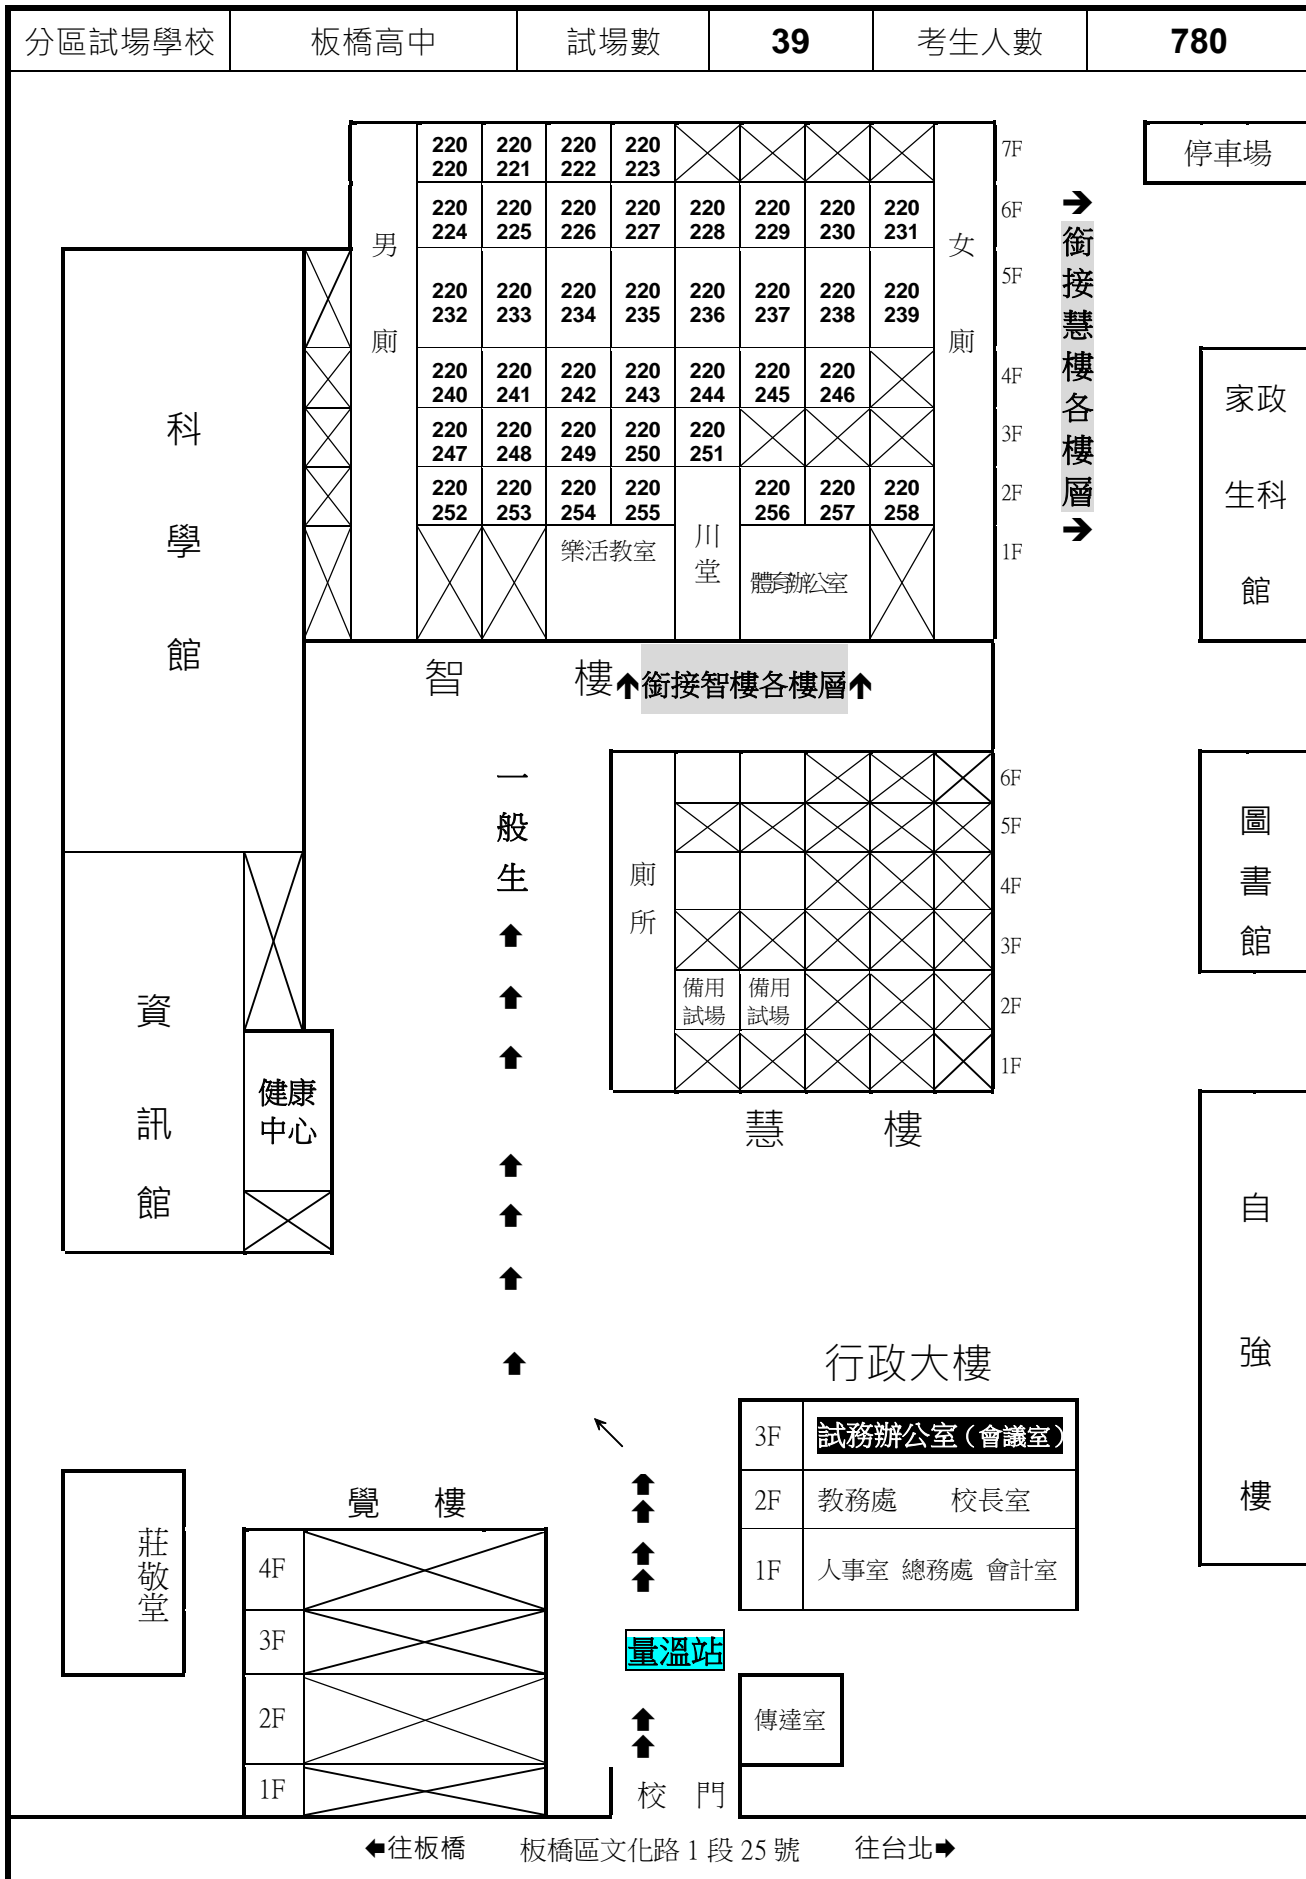

# 110 指考新北一考區第三分區板橋高中試場配置圖

← 往板橋    板橋區文化路 1 段 25 號    往台北 →