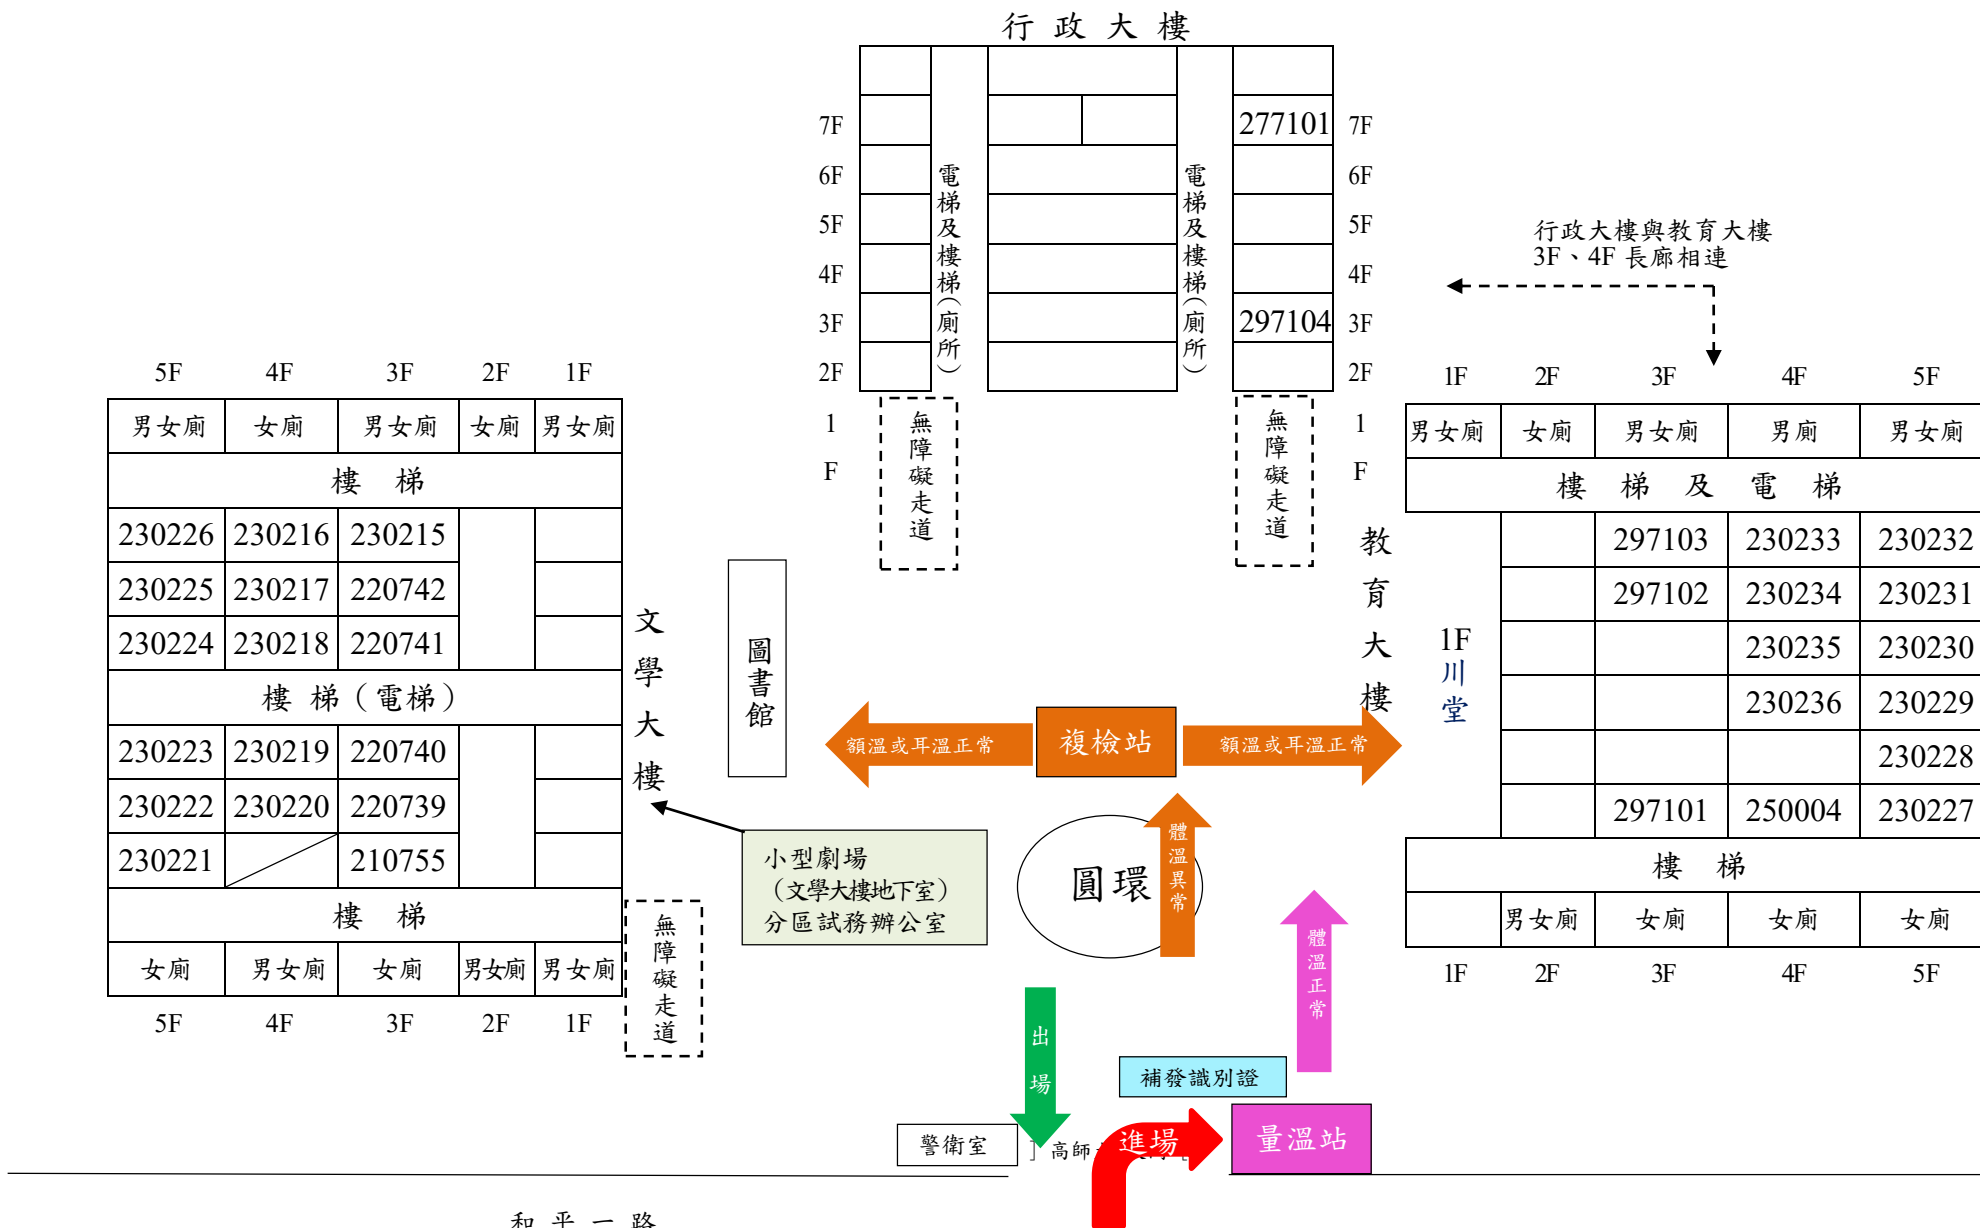

110 學年度指定科目考試 高雄一考區第一分區（國立高雄師範大學）試場分配圖

5F	4F	3F	2F	1F
男女廁	女廁	男女廁	女廁	男女廁
樓 梯				
230226	230216	230215		
230225	230217	220742		
230224	230218	220741		
樓 梯 (電梯)				
230223	230219	220740		
230222	230220	220739		
230221		210755		
樓 梯				
女廁	男女廁	女廁	男女廁	男女廁
5F	4F	3F	2F	1F

1F	2F	3F	4F	5F
男女廁	女廁	男女廁	男廁	男女廁
樓 梯 及 電 梯				
		297103	230233	230232
		297102	230234	230231
			230235	230230
			230236	230229
				230228
		297101	250004	230227
樓 梯				
	男女廁	女廁	女廁	女廁
1F	2F	3F	4F	5F

文學大樓

圖書館

小型劇場
(文學大樓地下室)
分區試務辦公室

行政大樓與教育大樓
3F、4F 長廊相連

無障礙
走道

無障礙
走道

無障礙
走道