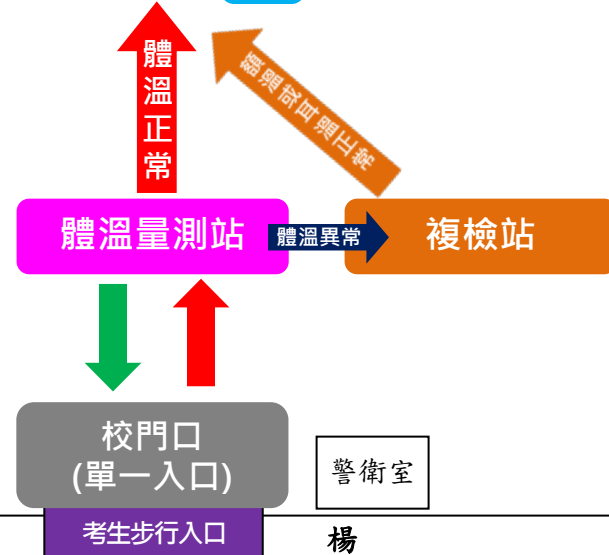

5F	試務中心(國際會議廳)				護理教室		多功能會議室		南區學生輔導諮商中心		廁所	5F	
4F	男廁			220676	220675	220674	220673	220672	220671	220670	女廁	4F	
3F	女廁			220662	220663	220664	220665	220666	220667	220668	220669	男廁	3F
2F	男廁			220661	220660	220659	中廊		220658	220657	220656	女廁	2F
1F	女廁						中廊		備用	備用		男廁	1F

教學行政大樓

5F	廁所	視聽教室	會議室	生活科技室	生活科技室	5F	電腦教室	電腦教室	廁所	5F	
4F	男廁	社會專科 TEAL教室				4F			國文專科 TEAL教室	女廁	4F
3F	女廁					3F				男廁	3F
2F	廁所	社會科、英文科、國文科辦公室			會議室	校史室、秘書室	校長室	數學科、自然科辦公室		廁所	2F
1F	廁所	鄉土教室	藝能科教室	學務處	校安中心	1F	補發 入場證	教務處	油印室	廁所	1F

3F	簡報室
2F	人事室 會計室
1F	總務處

育樂中心
游泳池

新科學館

嘉女宿舍

2F	明德樓 幸福學堂	藝能館
1F	校史室	

永安街

國華街

垂楊路