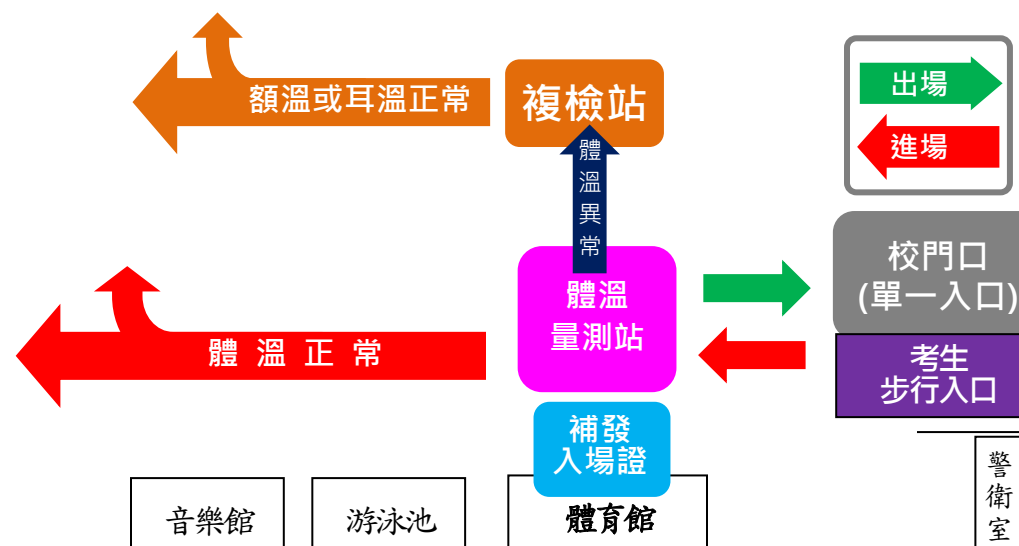

WC

樹人堂
 【考生休息區】

樸毅樓

宏觀樓

進修部教室

啟明路

棒球場
 停車場
 彩車場
 街

大雅路
 警衛室