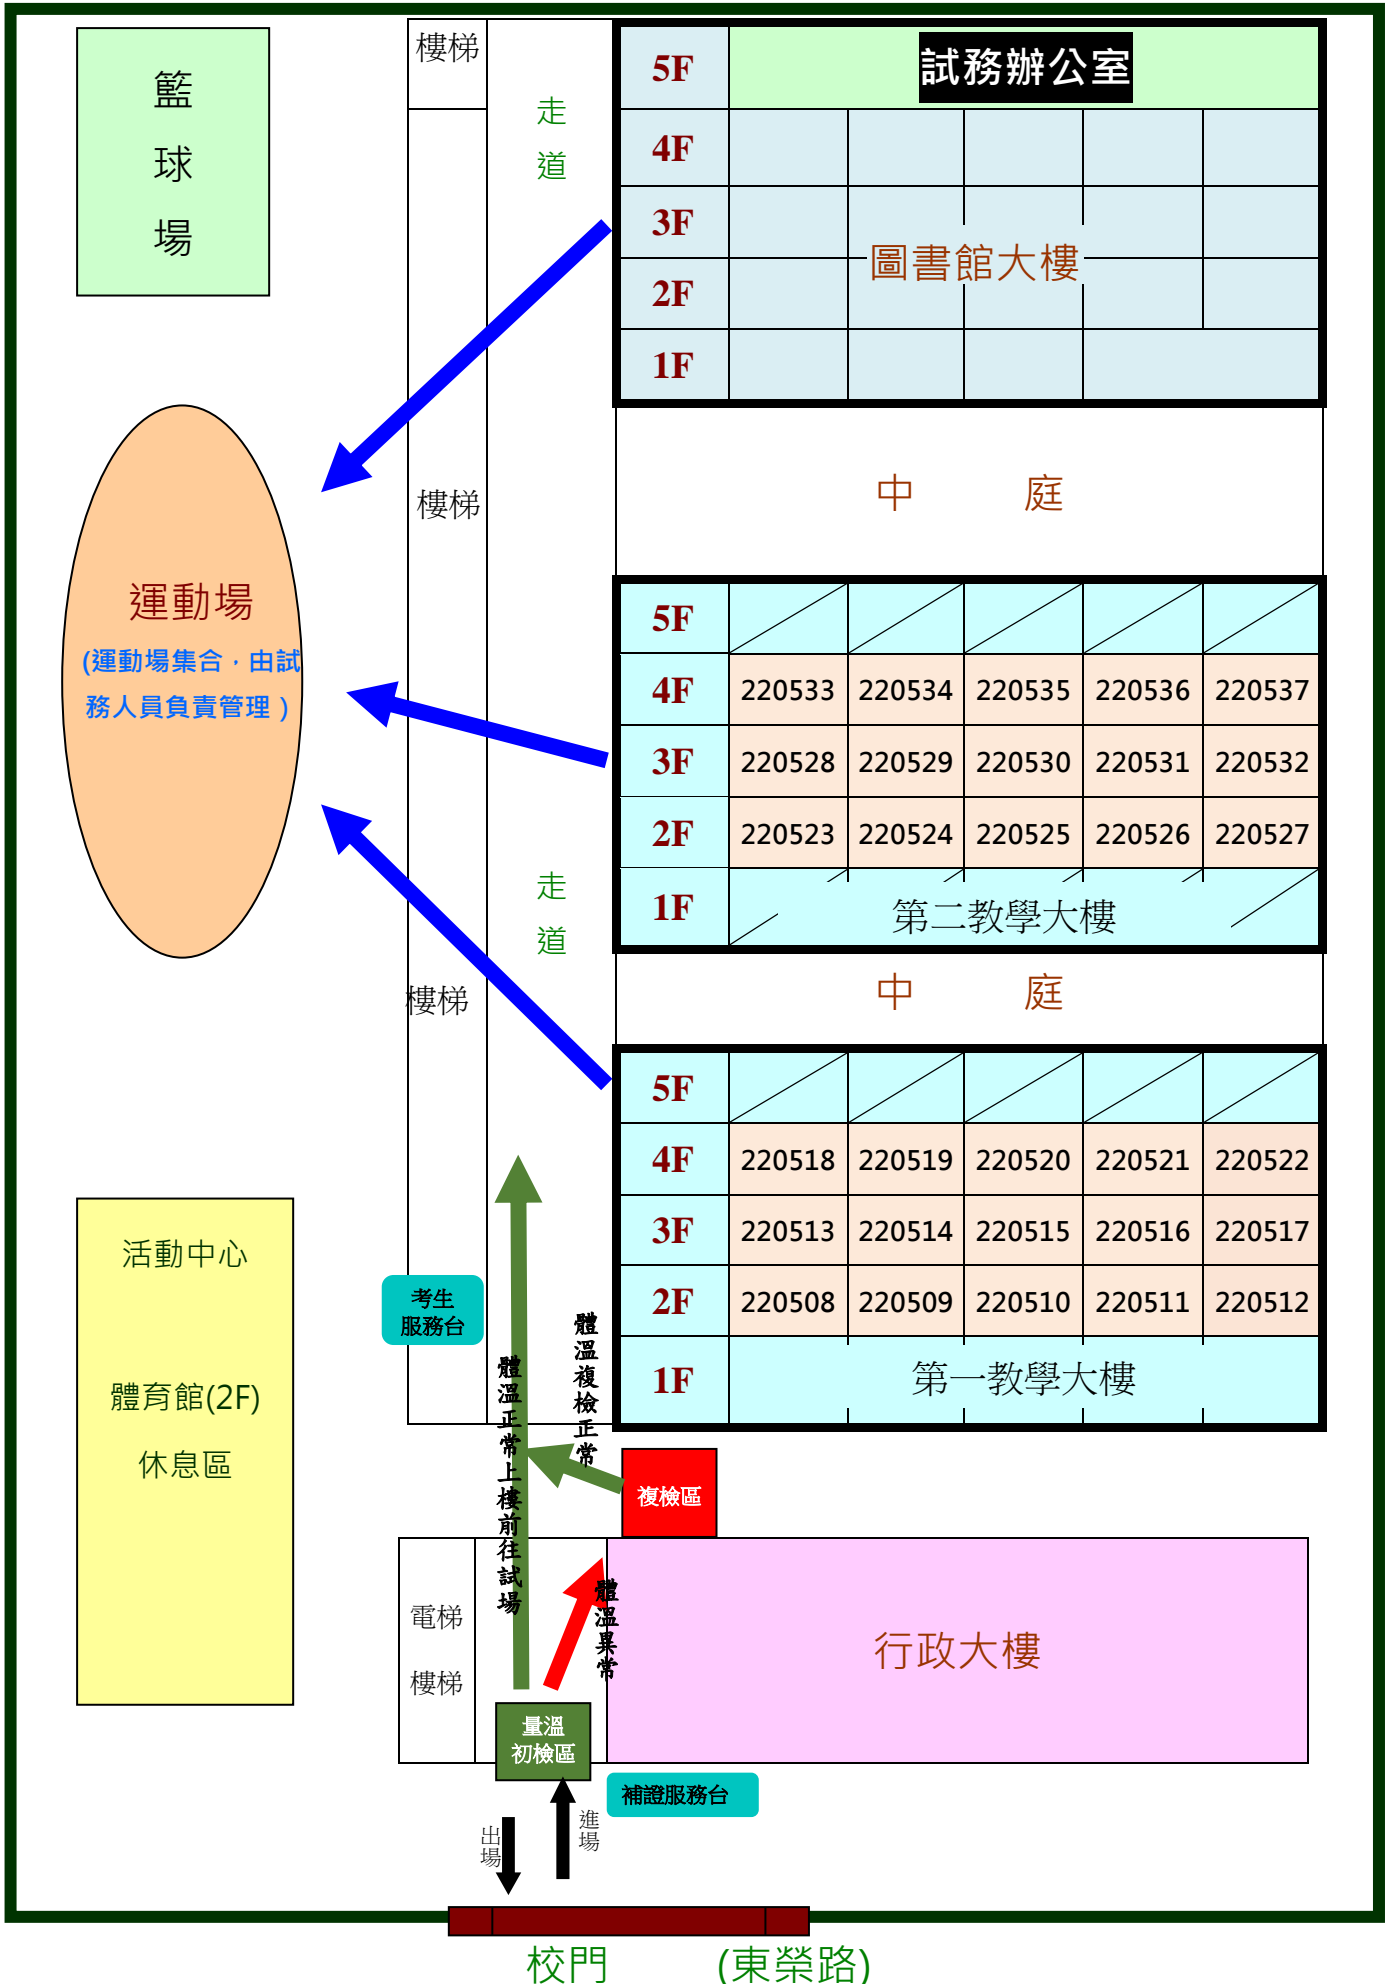

大學入學考試中心 110 學年度指定科目考試

台中二考區(國立興大附中)試場配置圖含疏散路線(逃生路線→) 試場 30 間

位置圖