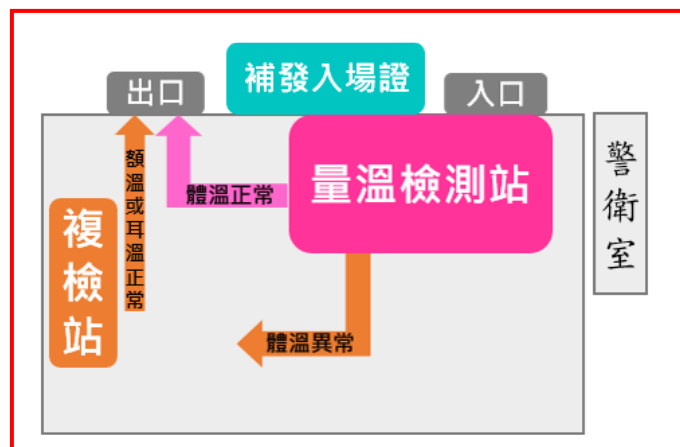

大學入學考試中心 110 學年度指定科目考試
 桃園考區第三分區(武陵高中)
 試場平面圖 (含體溫量測)

第 210354~210371、220404~220405、230095~230105、
 293101~293104 試場 (試場數：35)

男 WC	備用試場	備用試場	女 WC
樓梯	崇德樓		樓梯
	1 F		
學務處		會計室	
樓梯	育菁樓		樓梯
女 WC	總務處及人事室		男 WC

男 WC	293102	293103	女 WC
樓梯	崇德樓		樓梯
293101	2 F		293104
電腦教室			
電腦教室			
樓梯	育菁樓		樓梯
女 WC	校長室及會議室		男 WC

男 WC	社會科	數學科	女 WC
樓梯	崇德樓		樓梯
210355	英文科		210356
210354	3 F		210357
教師會			210358
自然科			210359
樓梯	育菁樓		樓梯
女 WC	教務處		男 WC