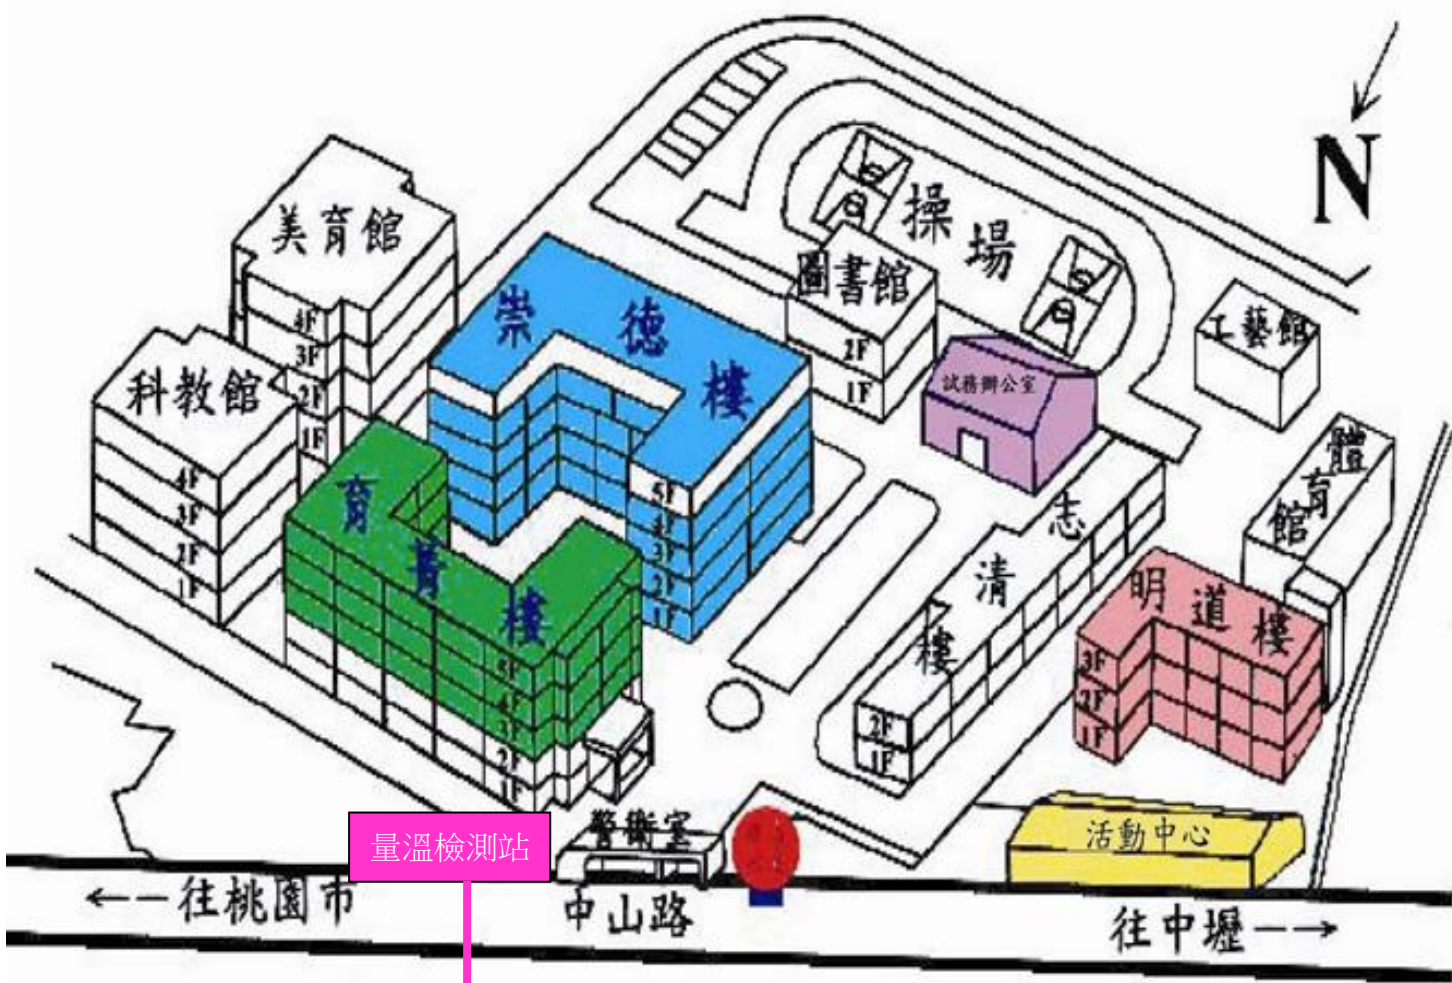

大學入學考試中心 110 學年度指定科目考試
 桃園考區第三分區(武陵高中)
 試場平面圖 (含體溫量測)

第 210354~210371、220404~220405、230095~230105、
 293101~293104 試場 (試場數：35)

男 WC	備用試場	備用試場	女 WC
樓梯	崇德樓		樓梯
	1 F		
學務處		會計室	
樓梯	育菁樓		樓梯
女 WC	總務處及人事室		男 WC

男 WC	293102	293103	女 WC
樓梯	崇德樓		樓梯
293101	2 F		293104
電腦教室			
電腦教室			
樓梯	育菁樓		樓梯
女 WC	校長室及會議室		男 WC

男 WC	社會科	數學科	女 WC
樓梯	崇德樓		樓梯
210355	英文科		210356
210354	3 F		210357
教師會			210358
自然科			210359
樓梯	育菁樓		樓梯
女 WC	教務處		男 WC

明道樓			
			三樓
			二樓
			一樓

志清樓					
		WC			二樓
健康中心	輔導室	WC	合作社	資源教室	一樓