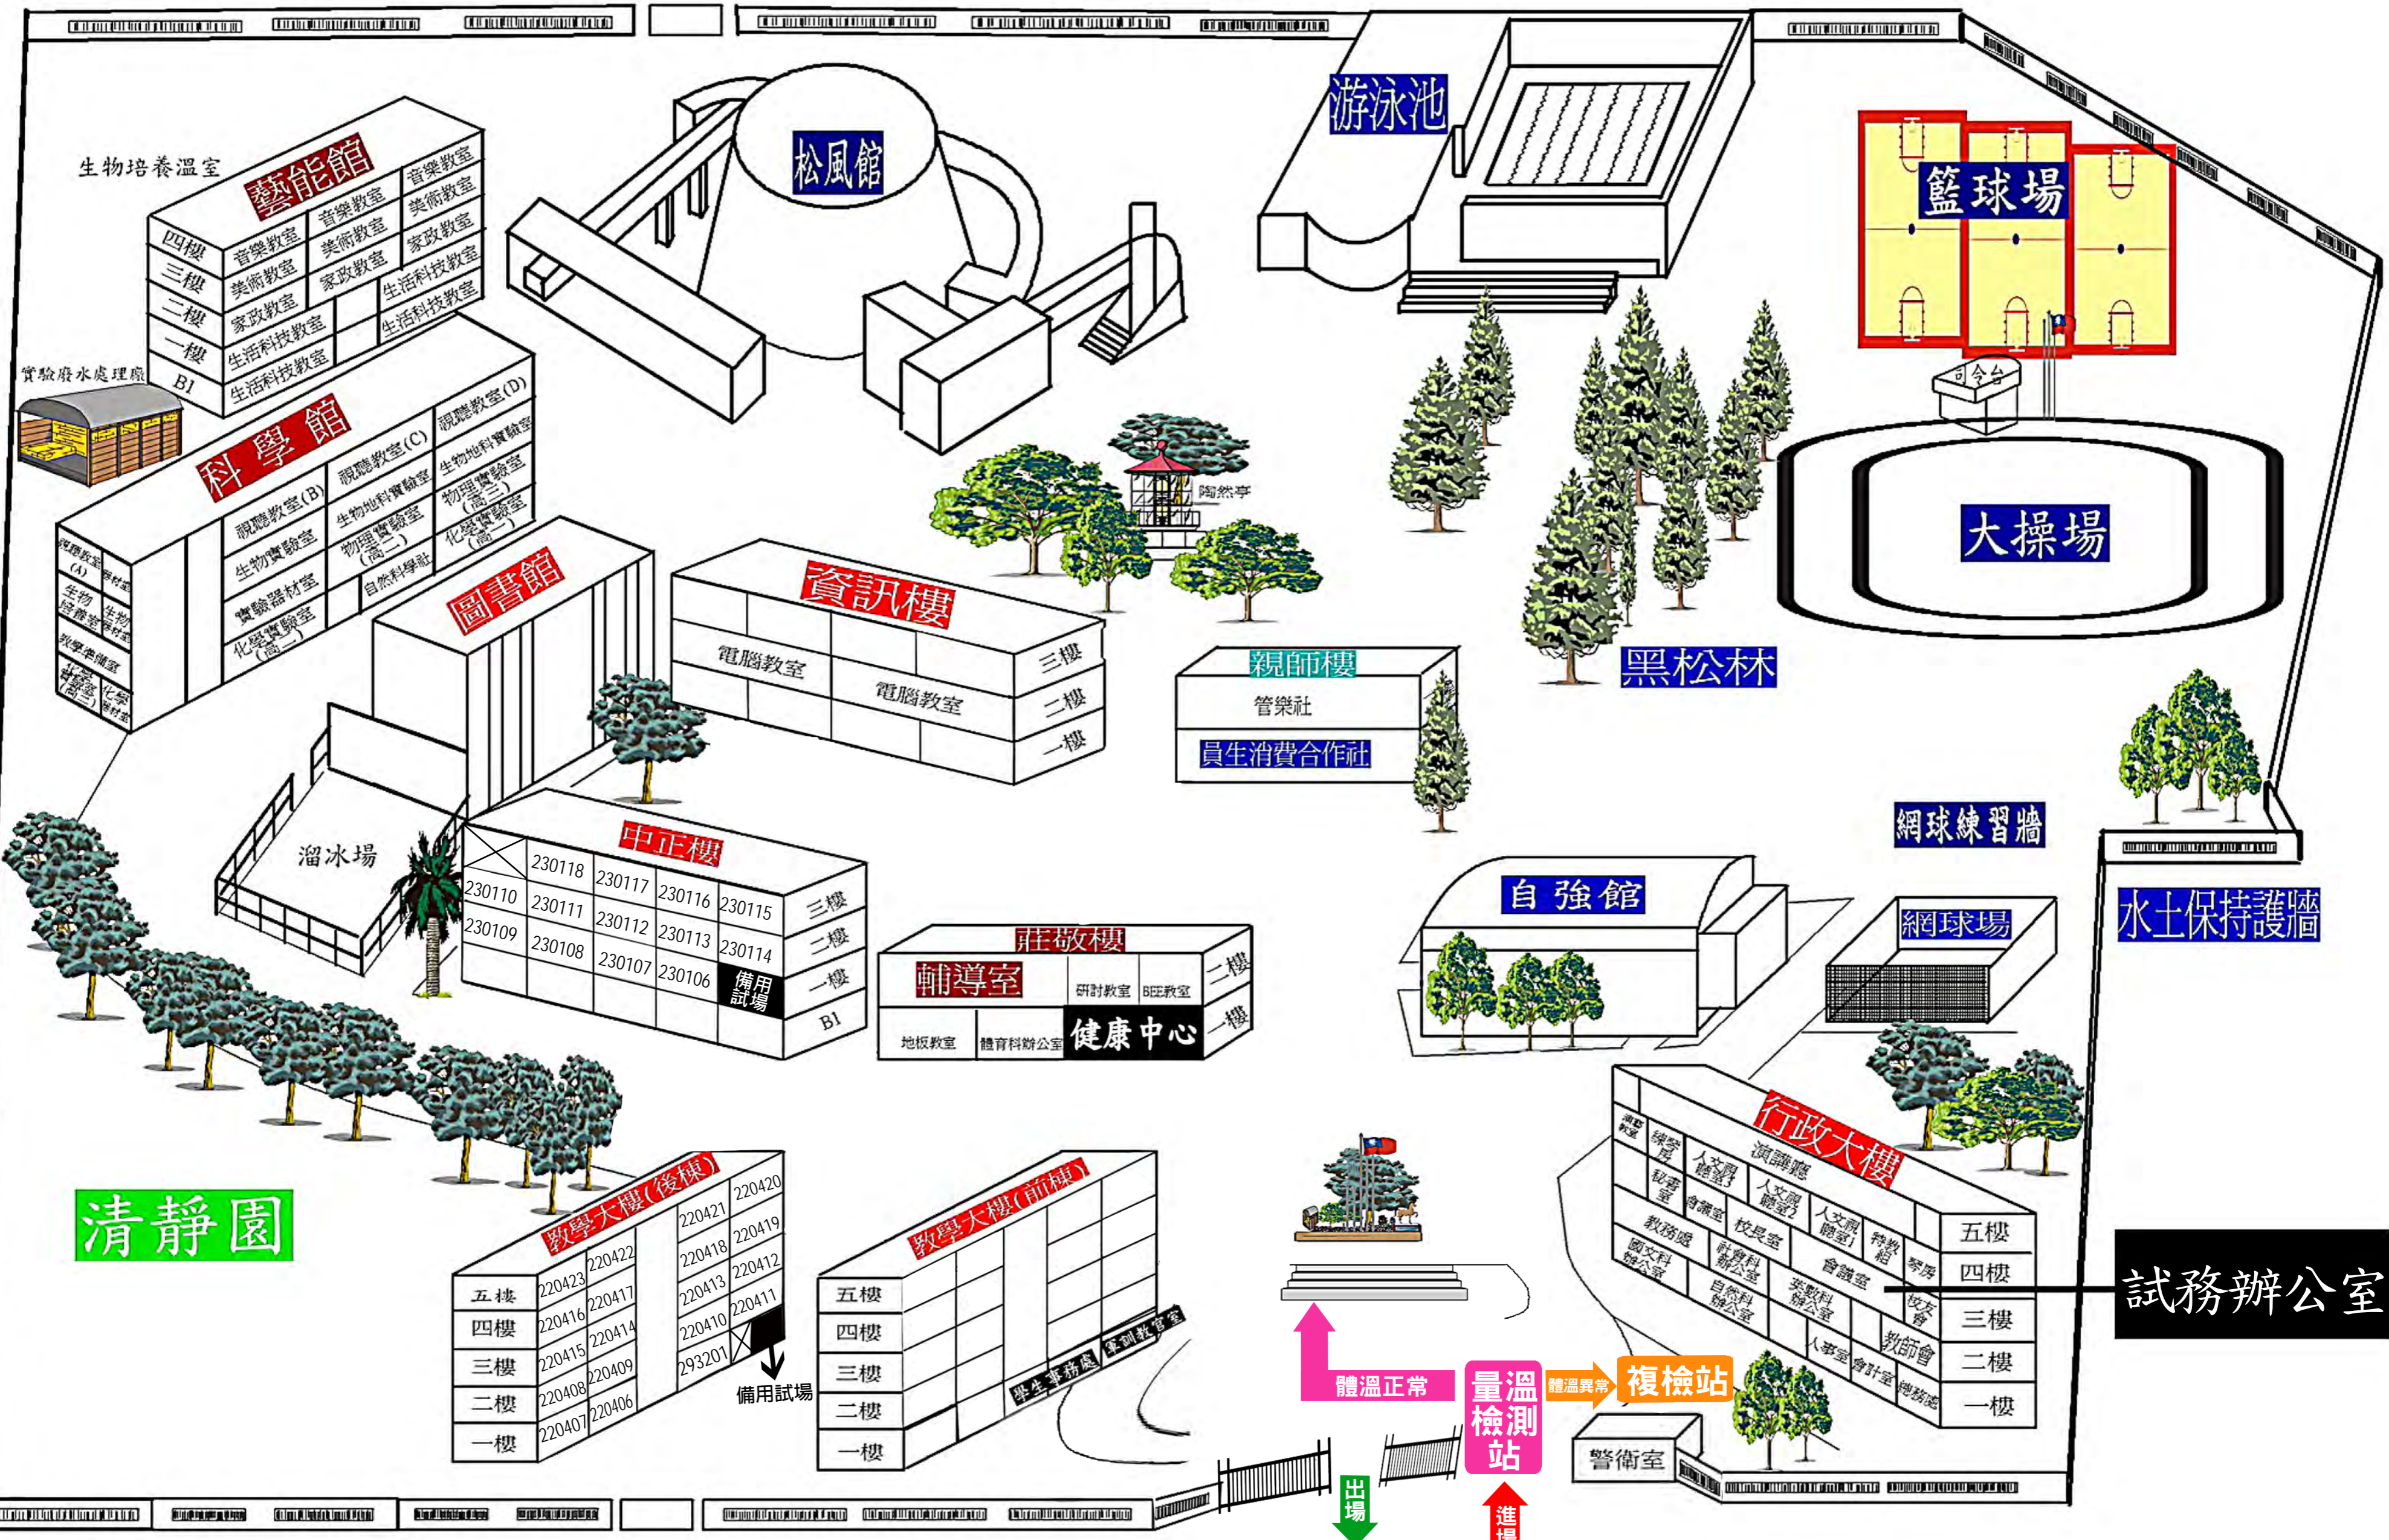

110學年度指定科目考試 中壢考區第一分區 中大壢中

第220406~220423試場 / 第230106~230118試場 / 第293201試場

藝能館

四樓	音樂教室	音樂教室	美術教室
三樓	美術教室	家政教室	家政教室
二樓	家政教室	生活科技教室	生活科技教室
一樓	生活科技教室	生活科技教室	生活科技教室

生物培養溫室

科學館

視聽教室(A)	視聽教室(B)	視聽教室(C)	視聽教室(D)
生物實驗室	生物實驗室	生物地科實驗室	生物地科實驗室
物理實驗室	物理實驗室(高二)	物理實驗室(高三)	物理實驗室(高三)
化學實驗室(高二)	化學實驗室(高三)	化學實驗室(高三)	化學實驗室(高三)

圖書館

電腦教室	電腦教室
電腦教室	電腦教室
電腦教室	電腦教室

資訊樓

中正樓

230118	230117	230116	230115	三樓
230110	230111	230112	230113	二樓
230109	230108	230107	230106	一樓
				BI

溜冰場

莊敬樓

輔導室	研討教室	BIE教室	二樓
地板教室	體育科辦公室	健康中心	一樓

教學大樓(後棟)

五樓	220423	220422	220421	220420
四樓	220416	220417	220418	220419
三樓	220415	220414	220413	220412
二樓	220408	220409	220410	220411
一樓	220407	220406	293201	

備用試場

教學大樓(前棟)

五樓			
四樓			
三樓			
二樓			
一樓			

學生事務處 導師辦公室

行政大樓

演講廳	人文廳	人文廳	特教組	五樓
秘書室	校長室	會議室	琴房	四樓
教務處	社會科辦公室	會計室	校友會	三樓
國文科辦公室	自然科辦公室	英數科辦公室	教師會	二樓
		人事室	會計室	一樓

清靜園

試務辦公室