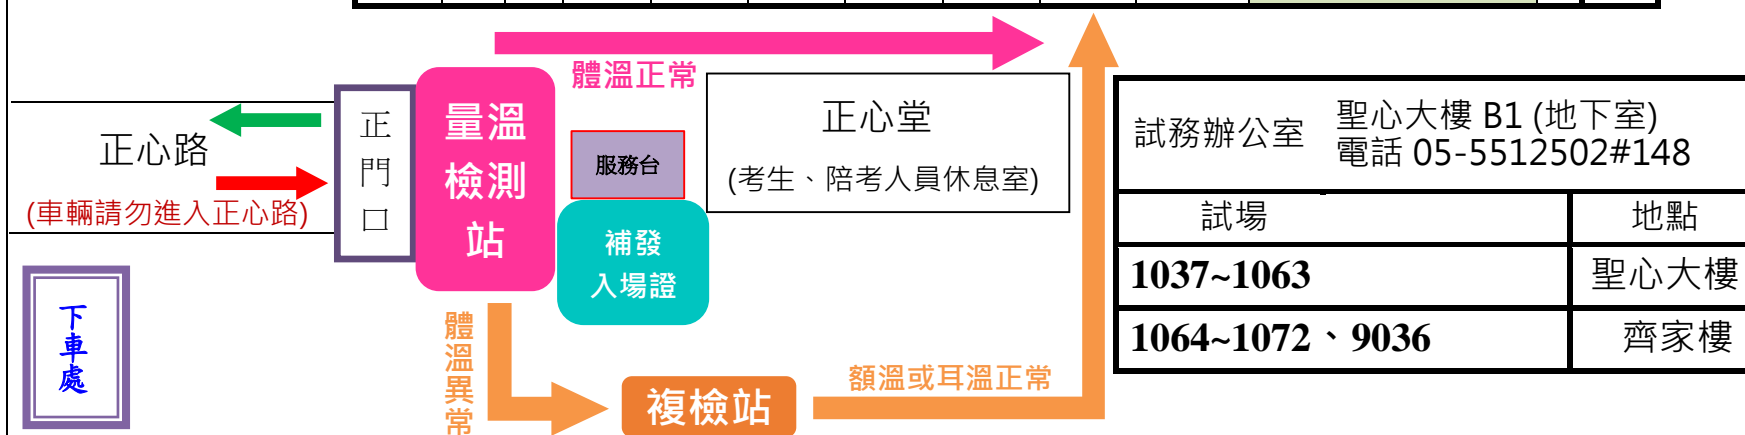

大學入學考試中心 110 學年度高中英語聽力測驗第 1 次考試雲林考區

正心高中分區試場平面圖

女廁 1F

2樓	樓梯	1069	1070	1071	1072		齊家樓樓梯					男廁 1F
1樓	樓梯	1064	1065	1066				9036	1067	1068		女廁 1F

2樓	樓梯					樓梯
1樓	樓梯	信義樓				樓梯

4樓	女廁		1055	1056	1057	1058	1059	聖心	1060	1061	1062	1063	男廁
3樓	女廁	樓梯	1046	1047	1048	1049	1050	大樓	1051	1052	1053	1054	男廁
2樓	女廁		1037	1038	1039	1040	1041	樓梯	1042	1043	1044	1045	男廁
1樓							護理中心						
地下室										試務辦公室			

西平路

↑ 斗六

下車處

運動場

【防疫措施】 考試當日僅開放正心路正門口，不開放側門且不開放所有車輛(含機車、腳踏車、集報學校遊覽車)轉進正心路(可停靠於西平路下車處)，考生請統一步行由正心路進出。請將汽機車停於西平路兩側。