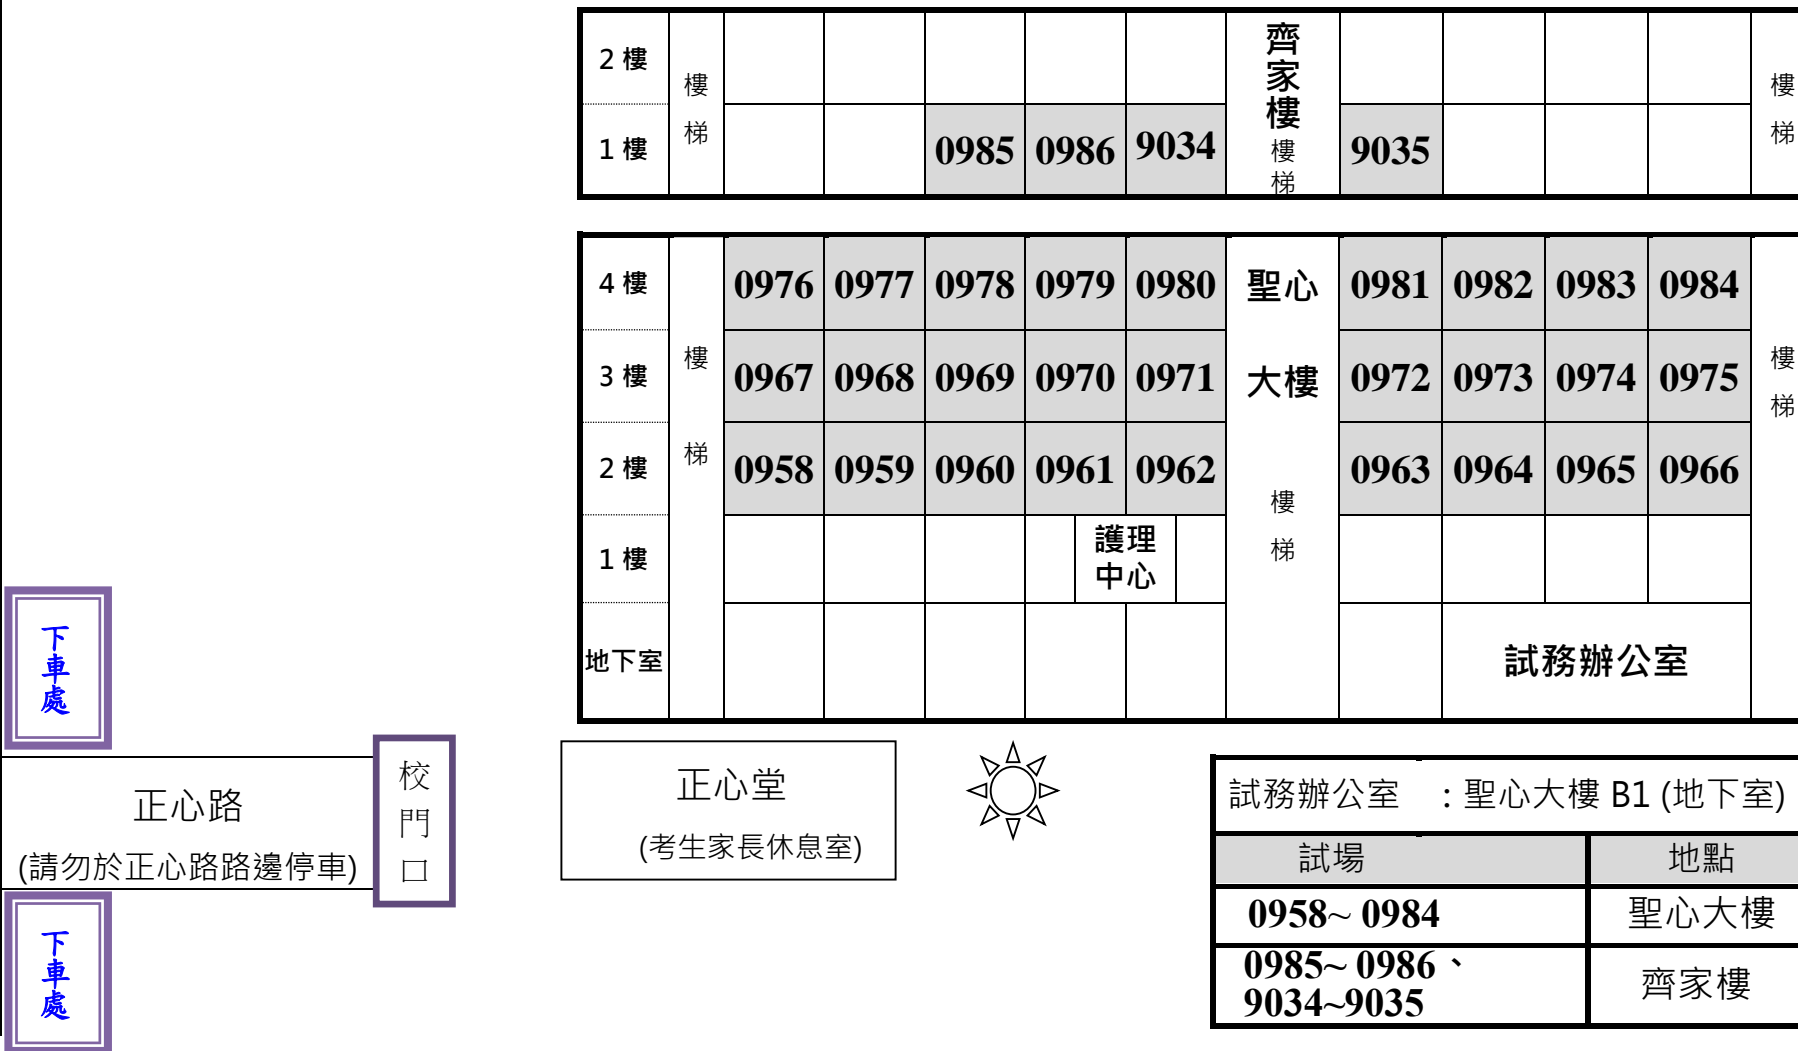

大學入學考試中心 108 學年度第 2 次高中英語聽力測驗試場平面圖

雲林考區 正心高中分區

西平路

斗六↑

下車處

校門口

正心路
(請勿於正心路路邊停車)

莿桐↓

下車處

註：

1. 考試當日校園不開放自用客車及機車進入校內，陪考人員車輛請於正心路路口兩側之「下車處」請考生先行下車，避免正心路壅塞。
2. 請配合將自用汽(機)車停於西平路兩側，以免影響正心路住戶進出。