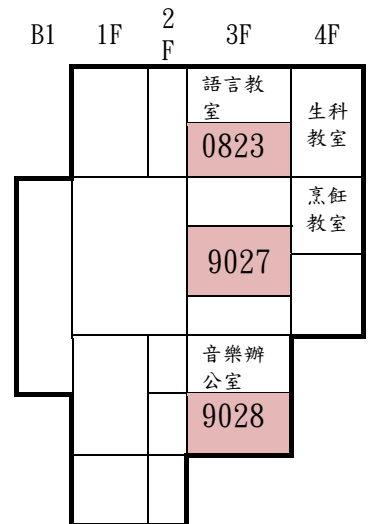

108 學年度第 2 次高中英語聽力測驗臺中三考區 第一分區(清水高中)試場位置平面圖

圖書館

科學館

學生宿舍

寢室	4F
寢室	3F
寢室	2F
寢室	1F
文康活動室	B1

弘道樓

0822	0821	0820	0819	0818	0817	5F
0816	0815	0814	0813	0812	0811	4F
0810	0809	0808	0807	0806	0805	3F
0804	0803	0802	0801	0800	0799	2F
						1F

六藝樓

新興路

樂學樓

禮堂

跨道路天橋

音樂館

活動中心