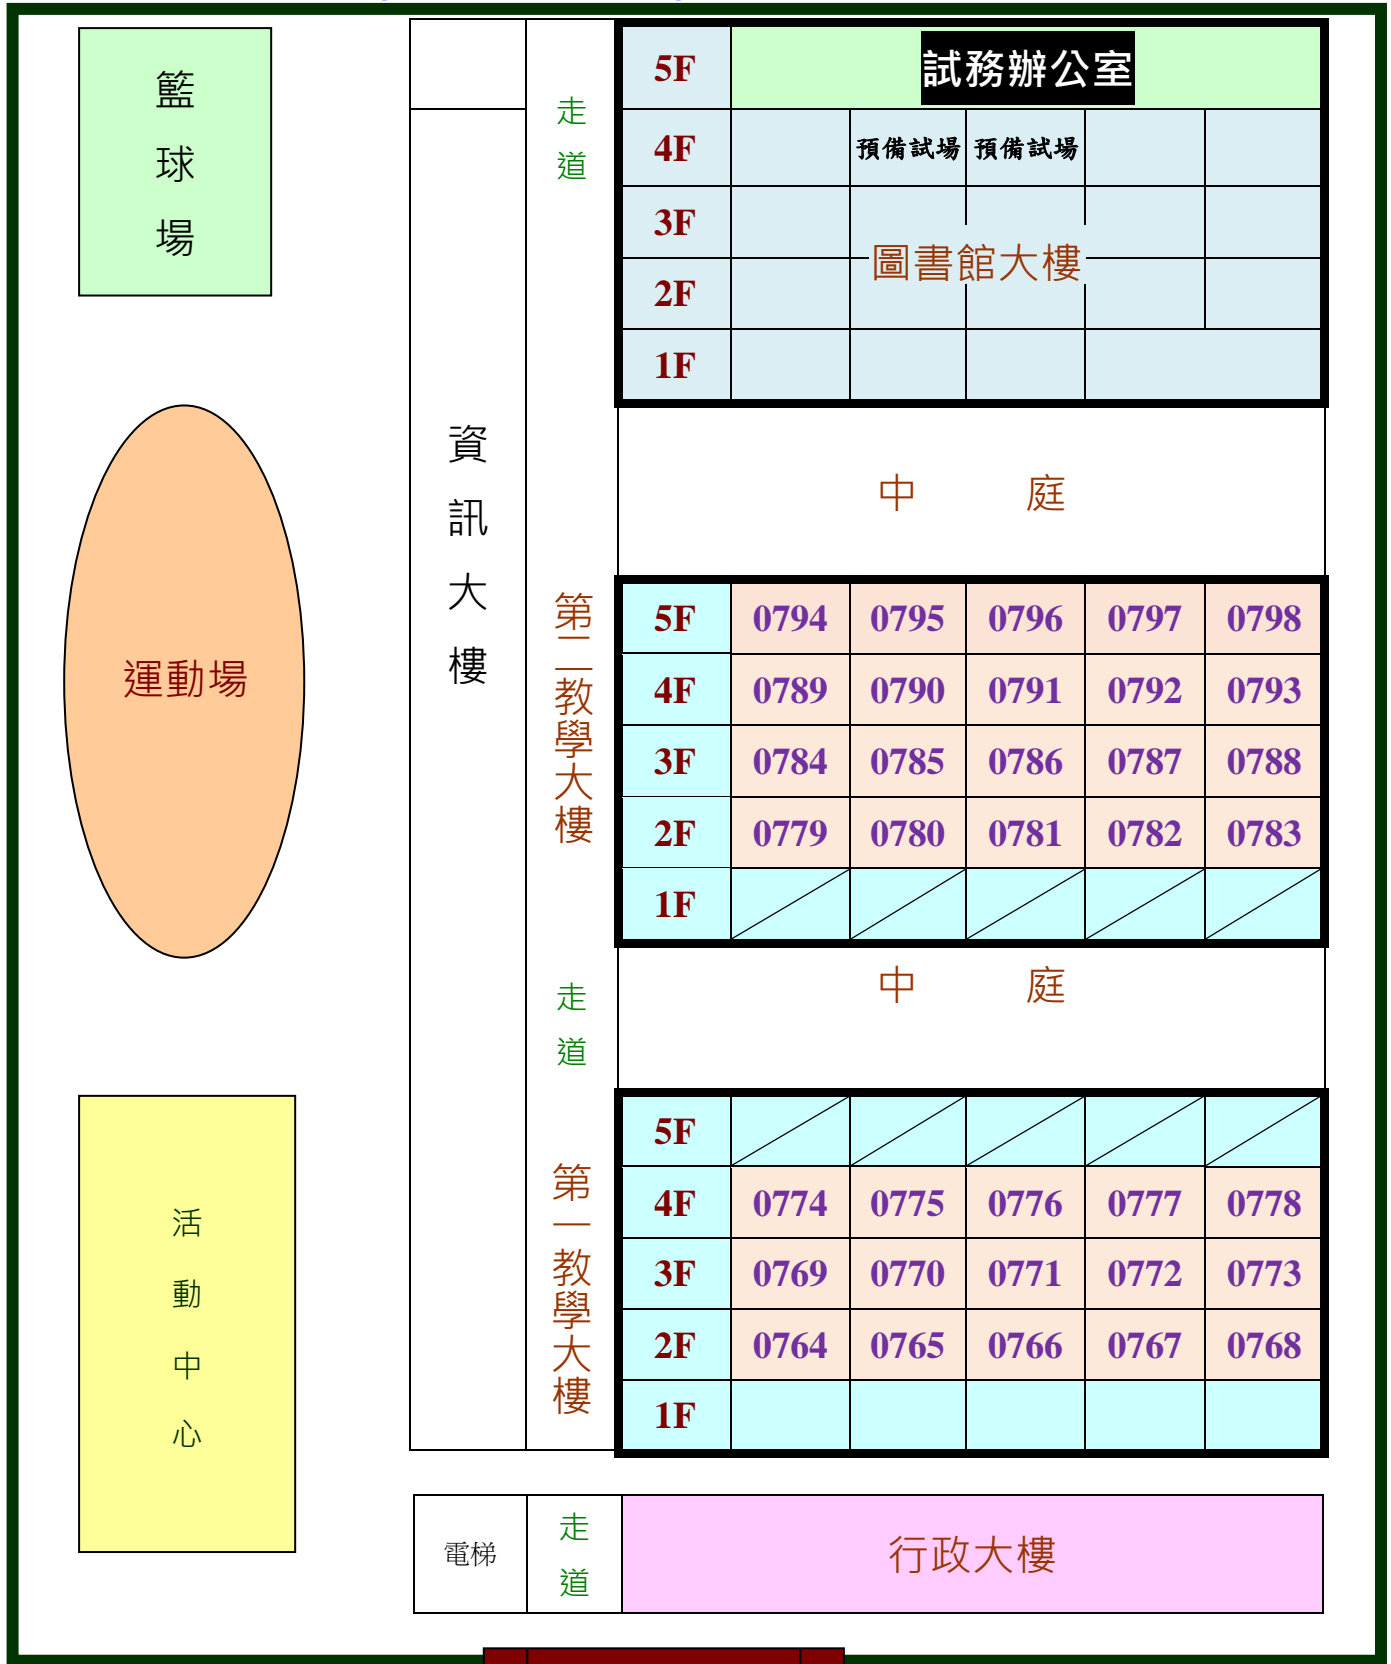

大學入學考試中心 108 學年度高中英語聽力測驗第二次考試

台中二考區(國立興大附中)試場配置圖

試場數 35 間

校 門

位置圖