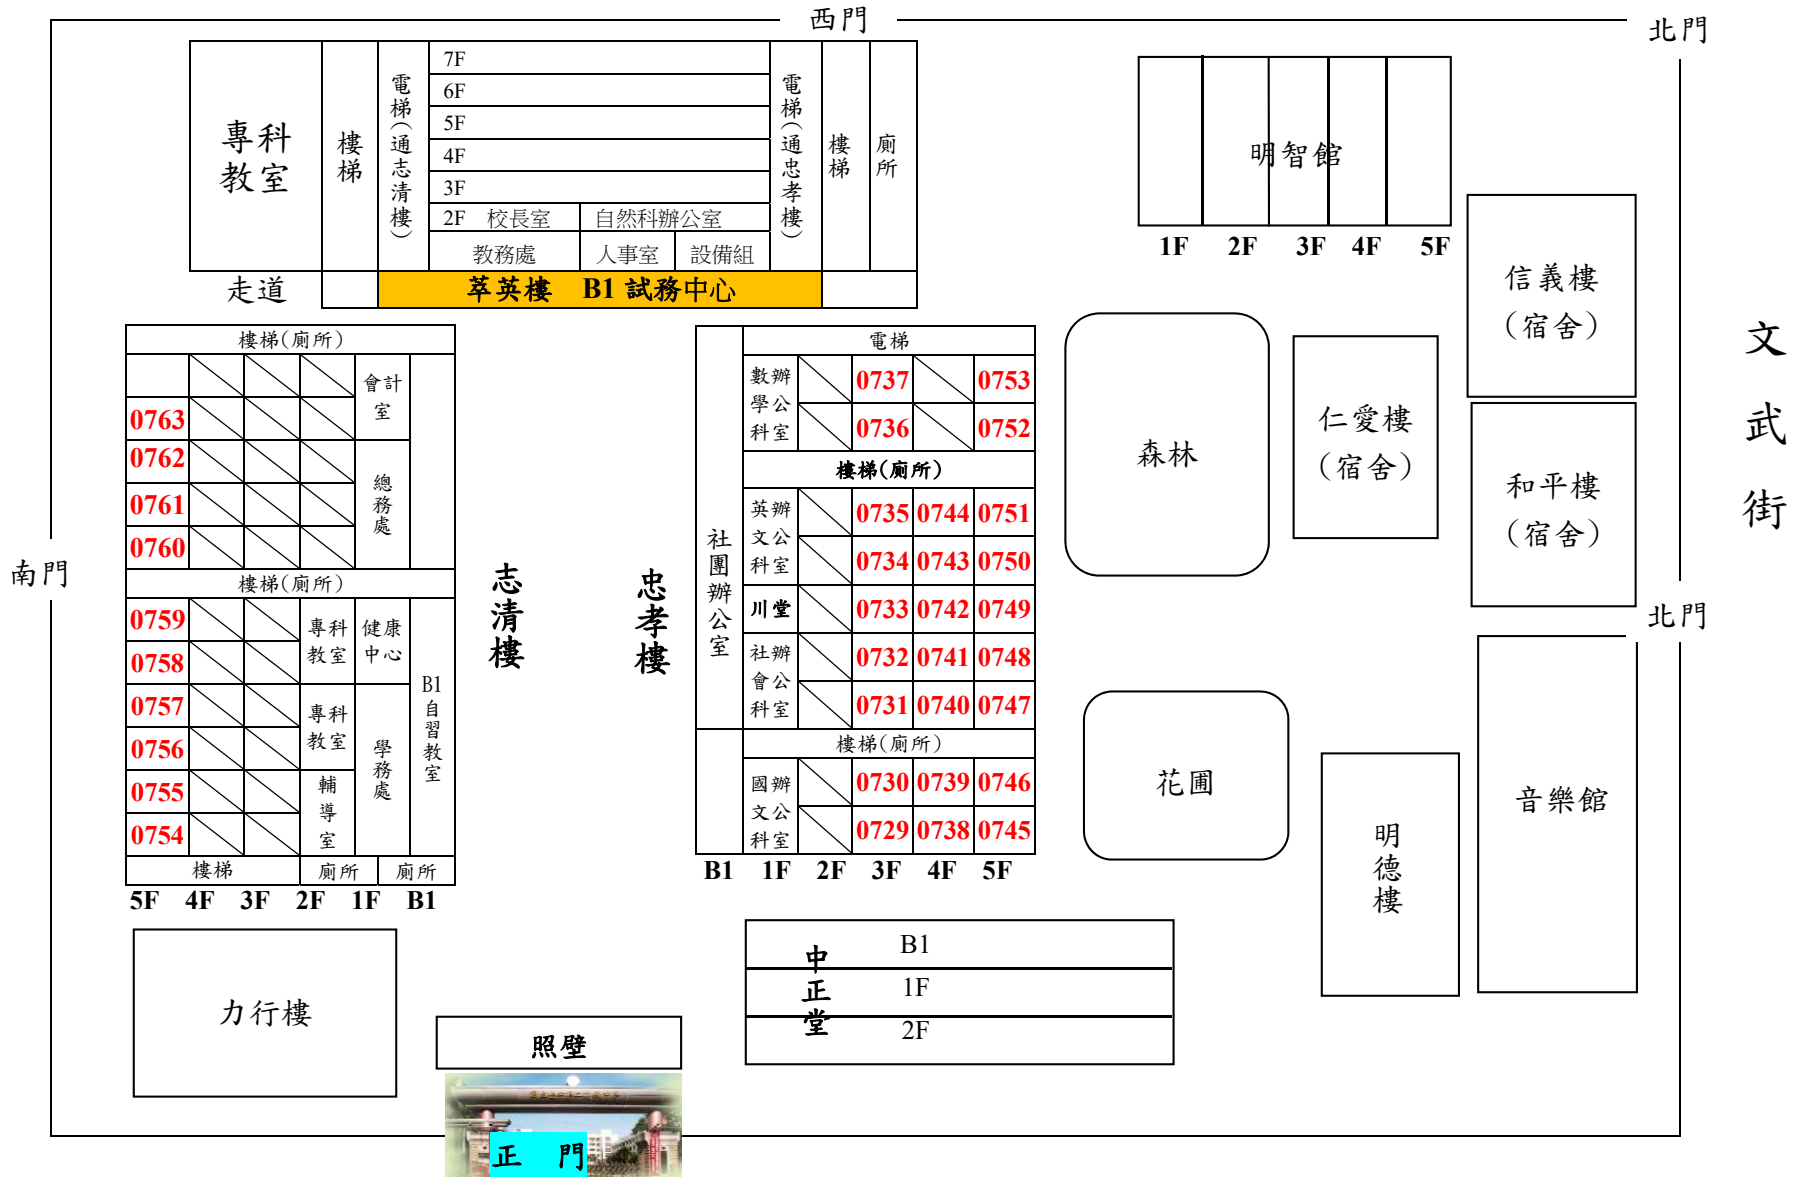

108學年度高中英語聽力測驗第二次考試
 臺中一考區第二分區（臺中二中）試場位置平面圖
 第0729~0763試場（試場數：35）

臺中市北區英士路109號