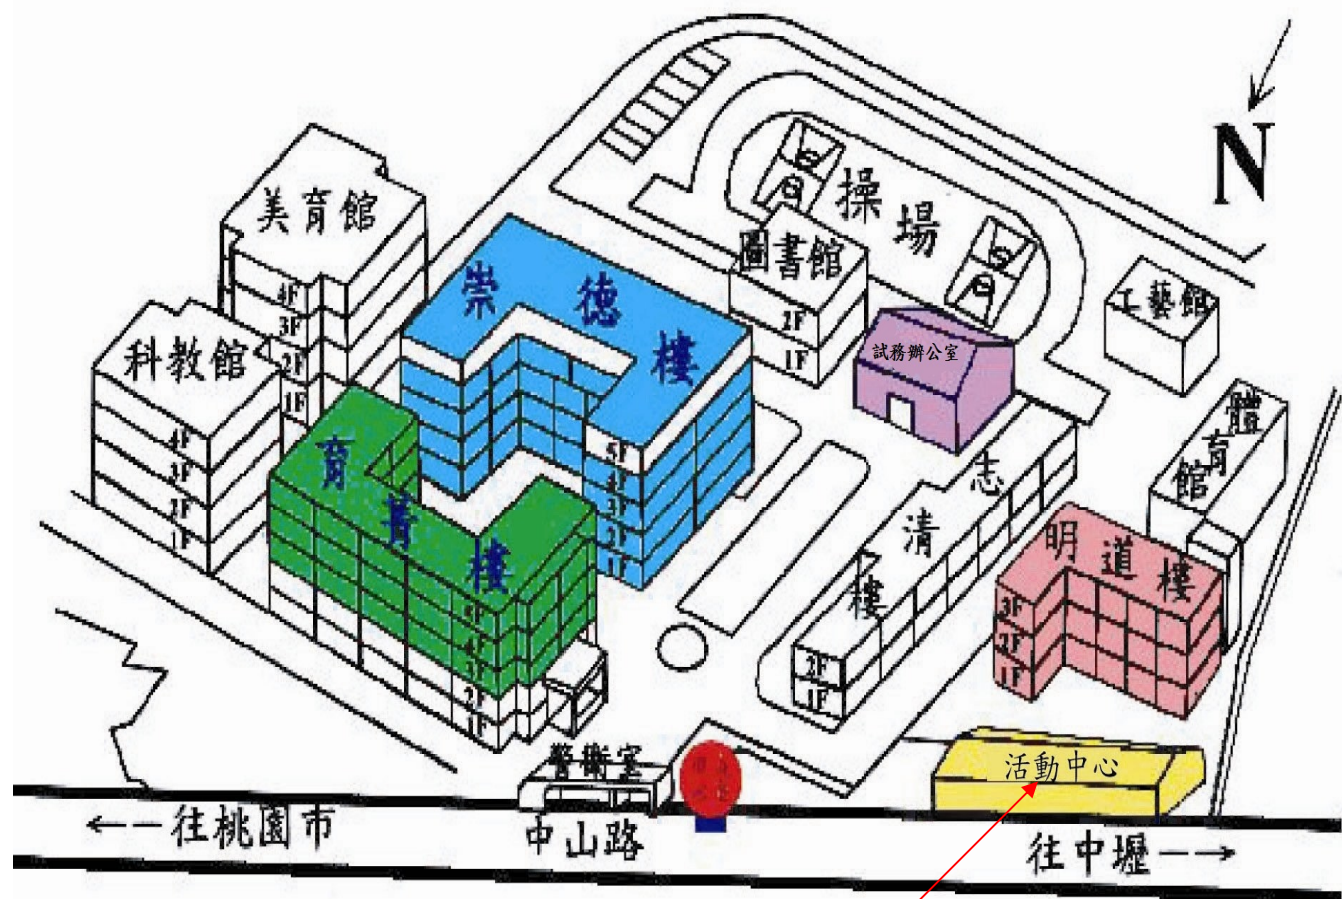

大學入學考試中心 108 學年度
 高中英語聽力測驗第二次考試
 桃園考區第一分區 (武陵高中) 試場平面圖
 第 0477~0506、9016-9019 試場 (試場數：34)

國立武陵高級中學校園平面圖

考生及陪考人員休息

男 WC	0479		0480	女 WC
	崇德樓			
	0478		0481	
	0477		0482	
1 F				
學務處				會計室
	育菁樓			
女 WC	總務處及人事室		男 WC	

男 WC	9016		9017	女 WC
	崇德樓			
備用試場				9018
電腦教室				9019
2 F				
電腦教室				
	育菁樓			
女 WC	校長室及會議室		男 WC	

男 WC	社會科	數學科	女 WC
	崇德樓		
0484	英文科		0485
0483			0486
3 F			
教師會			0487
自然科	國文科		0488
	育菁樓		
女 WC	教務處		男 WC

男 WC	0491	0492	0493	女 WC
	崇德樓			
0490	0494	0495	0496	
0489			0497	
4 F				
0506				0498
0505	0501	0500	0499	
	育菁樓			
女 WC	0504	0503	0502	男 WC

男 WC	擊磬堂 國學講堂	女 WC	
	崇德樓		
繼開閣			觀化齋 原住民教室
校史室			
5 F			
	育菁樓		
女 WC			男 WC

明道樓				
				三樓
				二樓
				一樓

志清樓					
		WC			二樓
健康中心	輔導室	WC	合作社	資源教室	一樓